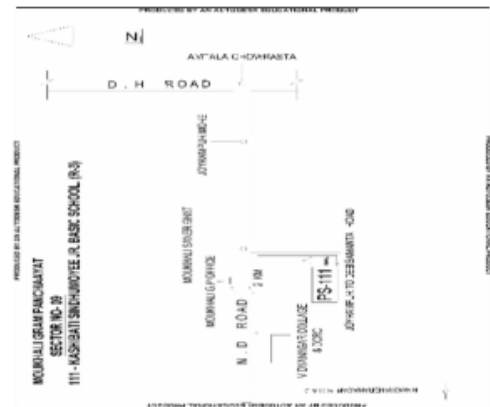

নির্বাচক নিবন্ধন আধিকারিকের স্বাক্ষর

Nazri Naksha

Google Map View

Polling Station Building Front View

Polling Station Front View

Cad View

Key MAP View

1 নাম : প্রবীর বাগ পিতার নাম: জয়দেব বাগ বাড়ির নং : n0120 বয়স : 35 লিঙ্গ : পুরুষ	TQB0575282 ফটো উপলব্ধ	2 নাম : রেনুকা বাগ স্বামীর নাম: সনৎ কুমার বাগ বাড়ির নং : n0118 বয়স : 45 লিঙ্গ : মহিলা	TQB0575324 ফটো উপলব্ধ	3 নাম : পালান কর পিতার নাম: মানিক কর বাড়ির নং : n0035 বয়স : 69 লিঙ্গ : পুরুষ	KKC0603928 ফটো উপলব্ধ
4 নাম : অমিত কর পিতার নাম: কাঁদন কর বাড়ির নং : n0034 বয়স : 37 লিঙ্গ : পুরুষ	KKC2818573 ফটো উপলব্ধ	5 নাম : কাঁদন কর পিতার নাম: মানিক কর বাড়ির নং : n0034 বয়স : 57 লিঙ্গ : পুরুষ	KKC0603902 ফটো উপলব্ধ	6 নাম : বাবু কর পিতার নাম: বীরেন কর বাড়ির নং : n0032 বয়স : 42 লিঙ্গ : পুরুষ	KKC2084309 ফটো উপলব্ধ
7 নাম : দুর্গারানী কর স্বামীর নাম: বীরেন কর বাড়ির নং : n0032 বয়স : 60 লিঙ্গ : মহিলা	KKC0603951 ফটো উপলব্ধ	8 নাম : বীরেন কর পিতার নাম: মানিক কর বাড়ির নং : n0032 বয়স : 62 লিঙ্গ : পুরুষ	TQB1576610 ফটো উপলব্ধ	9 নাম : সুস্মিতা মশা পিতার নাম: আশোক মশা বাড়ির নং : এন0110 বয়স : 34 লিঙ্গ : মহিলা	TQB0633776 ফটো উপলব্ধ
10 নাম : কবিতা কর স্বামীর নাম: অচিন্ত্য কর বাড়ির নং : n0035 বয়স : 36 লিঙ্গ : মহিলা	TQB0985176 ফটো উপলব্ধ	11 নাম : অচিন্ত্য কর পিতার নাম: পালান কর বাড়ির নং : n0035 বয়স : 43 লিঙ্গ : পুরুষ	KKC1580935 ফটো উপলব্ধ	12 নাম : সনকা কর স্বামীর নাম: পালান কর বাড়ির নং : n0035 বয়স : 64 লিঙ্গ : মহিলা	KKC0603936 ফটো উপলব্ধ
13 নাম : উষা বাগ স্বামীর নাম: সঞ্জয় বাগ বাড়ির নং : n0035 বয়স : 43 লিঙ্গ : মহিলা	KKC1582121 ফটো উপলব্ধ	14 নাম : অসীমা কর স্বামীর নাম: অমিত কর বাড়ির নং : n0138 বয়স : 28 লিঙ্গ : মহিলা	TQB1353523 ফটো উপলব্ধ	15 নাম : তপতী কাঁড়ার স্বামীর নাম: স্বপন কাঁড়ার বাড়ির নং : n0083 বয়স : 59 লিঙ্গ : মহিলা	KKC0603993 ফটো উপলব্ধ
16 নাম : স্বপন কাঁড়ার পিতার নাম: বৈদ্যনাথ কাঁড়ার বাড়ির নং : n0083 বয়স : 65 লিঙ্গ : পুরুষ	KKC0603985 ফটো উপলব্ধ	17 নাম : বন্দনা কাঁড়ার স্বামীর নাম: পিন্টু কাঁড়ার বাড়ির নং : n0083 বয়স : 38 লিঙ্গ : মহিলা	TQB0078725 ফটো উপলব্ধ	18 নাম : পিন্টু কাঁড়ার পিতার নাম: তপন কাঁড়ার বাড়ির নং : n0083 বয়স : 43 লিঙ্গ : পুরুষ	KKC2084317 ফটো উপলব্ধ
19 নাম : অনিমা কাঁড়ার স্বামীর নাম: তপন কাঁড়ার বাড়ির নং : n0083 বয়স : 63 লিঙ্গ : মহিলা	KKC0603977 ফটো উপলব্ধ	20 নাম : তপন কাঁড়ার পিতার নাম: লেট বৈদ্যনাথ কাঁড়ার বাড়ির নং : n0083 বয়স : 68 লিঙ্গ : পুরুষ	KKC0603969 ফটো উপলব্ধ	21 নাম : রেভা কাঁড়ার স্বামীর নাম: আত্মারাম কাঁড়ার বাড়ির নং : এন00 বয়স : 41 লিঙ্গ : মহিলা	KKC2387272 ফটো উপলব্ধ
22 নাম : অপর্ণা ঘোড়াই স্বামীর নাম: গৌর্তম ঘোড়াই বাড়ির নং : N0069 বয়স : 35 লিঙ্গ : মহিলা	TQB0852319 ফটো উপলব্ধ	23 নাম : পাপিয়া ঘোড়াই স্বামীর নাম: অনূপ ঘোড়াই বাড়ির নং : n0097 বয়স : 34 লিঙ্গ : মহিলা	TQB0887109 ফটো উপলব্ধ	24 নাম : দিপালী ঘোড়াই স্বামীর নাম: রনজিত ঘোড়াই বাড়ির নং : n0068 বয়স : 55 লিঙ্গ : মহিলা	KKC0604082 ফটো উপলব্ধ
25 নাম : রনজিত ঘোড়াই পিতার নাম: মিলন ঘোড়াই বাড়ির নং : n0068 বয়স : 61 লিঙ্গ : পুরুষ	KKC0604074 ফটো উপলব্ধ	26 নাম : অনূপ ঘোড়াই পিতার নাম: কার্তিক ঘোড়াই বাড়ির নং : n0097 বয়স : 43 লিঙ্গ : পুরুষ	KKC2084325 ফটো উপলব্ধ	27 নাম : কার্তিক ঘোড়াই পিতার নাম: মিলন ঘোড়াই বাড়ির নং : n0097 বয়স : 67 লিঙ্গ : পুরুষ	KKC0604009 ফটো উপলব্ধ
28 নাম : কল্পনা ঘোড়াই স্বামীর নাম: কার্তিক ঘোড়াই বাড়ির নং : n0097 বয়স : 62 লিঙ্গ : মহিলা	KKC0604017 ফটো উপলব্ধ	29 নাম : বিশ্বজিৎ ঘোড়াই পিতার নাম: মিলন ঘোড়াই বাড়ির নং : n0098 বয়স : 52 লিঙ্গ : পুরুষ	KKC0604066 ফটো উপলব্ধ	30 নাম : সুপর্ণা ঘোড়াই স্বামীর নাম: বিশ্বজিৎ ঘোড়াই বাড়ির নং : n0098 বয়স : 50 লিঙ্গ : মহিলা	KKC1187442 ফটো উপলব্ধ