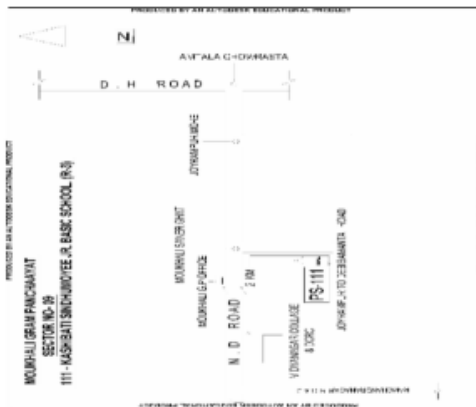

নির্বাচক নিবন্ধন আধিকারিকের স্বাক্ষর

Nazri Naksha

Google Map View

Polling Station Building Front View

Polling Station Front View

Cad View

Key MAP View

1 নাম : প্রবীর বাগ পিতার নাম: জয়দেব বাগ বাড়ির নং : n0120 বয়স : 35 লিঙ্গ : পুরুষ	TQB0575282 ফটো উপলব্ধ	2 নাম : রেনুকা বাগ স্বামীর নাম: সনৎ কুমার বাগ বাড়ির নং : n0118 বয়স : 45 লিঙ্গ : মহিলা	TQB0575324 ফটো উপলব্ধ	3 নাম : পালান কর পিতার নাম: মানিক কর বাড়ির নং : n0035 বয়স : 69 লিঙ্গ : পুরুষ	KKC0603928 ফটো উপলব্ধ
4 নাম : অমিত কর পিতার নাম: কাঁদন কর বাড়ির নং : n0034 বয়স : 37 লিঙ্গ : পুরুষ	KKC2818573 ফটো উপলব্ধ	5 নাম : কাঁদন কর পিতার নাম: মানিক কর বাড়ির নং : n0034 বয়স : 57 লিঙ্গ : পুরুষ	KKC0603902 ফটো উপলব্ধ	6 নাম : বাবু কর পিতার নাম: বীরেন কর বাড়ির নং : n0032 বয়স : 42 লিঙ্গ : পুরুষ	KKC2084309 ফটো উপলব্ধ
7 নাম : দুর্গারানী কর স্বামীর নাম: বীরেন কর বাড়ির নং : n0032 বয়স : 60 লিঙ্গ : মহিলা	KKC0603951 ফটো উপলব্ধ	8 নাম : বীরেন কর পিতার নাম: মানিক কর বাড়ির নং : n0032 বয়স : 62 লিঙ্গ : পুরুষ	TQB1576610 ফটো উপলব্ধ	9 নাম : সুস্মিতা মশা পিতার নাম: আশোক মশা বাড়ির নং : এন0110 বয়স : 34 লিঙ্গ : মহিলা	TQB0633776 ফটো উপলব্ধ
10 নাম : কবিতা কর স্বামীর নাম: অচিন্ত্য কর বাড়ির নং : n0035 বয়স : 36 লিঙ্গ : মহিলা	TQB0985176 ফটো উপলব্ধ	11 নাম : অচিন্ত্য কর পিতার নাম: পালান কর বাড়ির নং : n0035 বয়স : 43 লিঙ্গ : পুরুষ	KKC1580935 ফটো উপলব্ধ	12 নাম : সনকা কর স্বামীর নাম: পালান কর বাড়ির নং : n0035 বয়স : 64 লিঙ্গ : মহিলা	KKC0603936 ফটো উপলব্ধ
13 নাম : উষা বাগ স্বামীর নাম: সঞ্জয় বাগ বাড়ির নং : n0035 বয়স : 43 লিঙ্গ : মহিলা	KKC1582121 ফটো উপলব্ধ	14 নাম : অসীমা কর স্বামীর নাম: অমিত কর বাড়ির নং : n0138 বয়স : 28 লিঙ্গ : মহিলা	TQB1353523 ফটো উপলব্ধ	15 নাম : তপতী কাঁড়ার স্বামীর নাম: স্বপন কাঁড়ার বাড়ির নং : n0083 বয়স : 59 লিঙ্গ : মহিলা	KKC0603993 ফটো উপলব্ধ
16 নাম : স্বপন কাঁড়ার পিতার নাম: বৈদ্যনাথ কাঁড়ার বাড়ির নং : n0083 বয়স : 65 লিঙ্গ : পুরুষ	KKC0603985 ফটো উপলব্ধ	17 নাম : বন্দনা কাঁড়ার স্বামীর নাম: পিন্টু কাঁড়ার বাড়ির নং : n0083 বয়স : 38 লিঙ্গ : মহিলা	TQB0078725 ফটো উপলব্ধ	18 নাম : পিন্টু কাঁড়ার পিতার নাম: তপন কাঁড়ার বাড়ির নং : n0083 বয়স : 43 লিঙ্গ : পুরুষ	KKC2084317 ফটো উপলব্ধ
19 নাম : অনিমা কাঁড়ার স্বামীর নাম: তপন কাঁড়ার বাড়ির নং : n0083 বয়স : 63 লিঙ্গ : মহিলা	KKC0603977 ফটো উপলব্ধ	20 নাম : তপন কাঁড়ার পিতার নাম: লেট বৈদ্যনাথ কাঁড়ার বাড়ির নং : n0083 বয়স : 68 লিঙ্গ : পুরুষ	KKC0603969 ফটো উপলব্ধ	21 নাম : রেভা কাঁড়ার স্বামীর নাম: আত্মারাম কাঁড়ার বাড়ির নং : এন00 বয়স : 41 লিঙ্গ : মহিলা	KKC2387272 ফটো উপলব্ধ
22 নাম : অপর্ণা ঘোড়াই স্বামীর নাম: গৌর্তম ঘোড়াই বাড়ির নং : N0069 বয়স : 35 লিঙ্গ : মহিলা	TQB0852319 ফটো উপলব্ধ	23 নাম : পাপিয়া ঘোড়াই স্বামীর নাম: অনূপ ঘোড়াই বাড়ির নং : n0097 বয়স : 34 লিঙ্গ : মহিলা	TQB0887109 ফটো উপলব্ধ	24 নাম : দিপালী ঘোড়াই স্বামীর নাম: রনজিত ঘোড়াই বাড়ির নং : n0068 বয়স : 55 লিঙ্গ : মহিলা	KKC0604082 ফটো উপলব্ধ
25 নাম : রনজিত ঘোড়াই পিতার নাম: মিলন ঘোড়াই বাড়ির নং : n0068 বয়স : 61 লিঙ্গ : পুরুষ	KKC0604074 ফটো উপলব্ধ	26 নাম : অনূপ ঘোড়াই পিতার নাম: কার্তিক ঘোড়াই বাড়ির নং : n0097 বয়স : 43 লিঙ্গ : পুরুষ	KKC2084325 ফটো উপলব্ধ	27 নাম : কার্তিক ঘোড়াই পিতার নাম: মিলন ঘোড়াই বাড়ির নং : n0097 বয়স : 67 লিঙ্গ : পুরুষ	KKC0604009 ফটো উপলব্ধ
28 নাম : কল্পনা ঘোড়াই স্বামীর নাম: কার্তিক ঘোড়াই বাড়ির নং : n0097 বয়স : 62 লিঙ্গ : মহিলা	KKC0604017 ফটো উপলব্ধ	29 নাম : বিশ্বজিৎ ঘোড়াই পিতার নাম: মিলন ঘোড়াই বাড়ির নং : n0098 বয়স : 52 লিঙ্গ : পুরুষ	KKC0604066 ফটো উপলব্ধ	30 নাম : সুপর্ণা ঘোড়াই স্বামীর নাম: বিশ্বজিৎ ঘোড়াই বাড়ির নং : n0098 বয়স : 50 লিঙ্গ : মহিলা	KKC1187442 ফটো উপলব্ধ