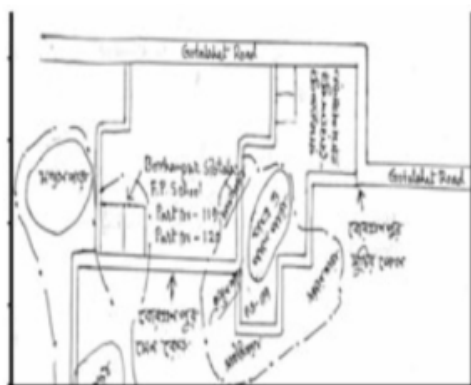

Nazri Naksha