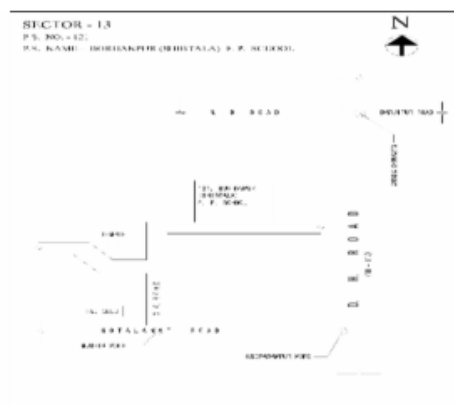

নির্বাচক নিবন্ধন আধিকারিকের স্বাক্ষর

Nazri Naksha

Google Map View

Polling Station Building Front View

Polling Station Front View

Cad View

Key MAP View

বিধানসভা নির্বাচনক্ষেত্রের নং, নাম : 145-সাতগাছিয়া
ভাগ নং, নাম : 1-উত্তর বোরহানপুর মন্ডল, ঘোষ ও মুসলমান পাড়া