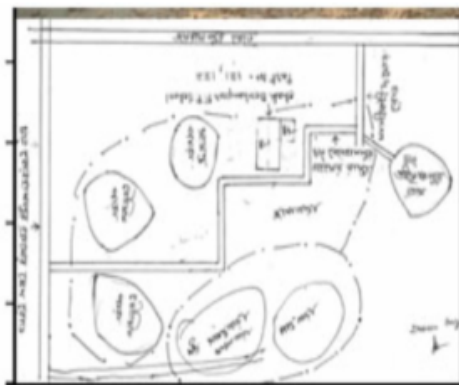

Nazri Naksha