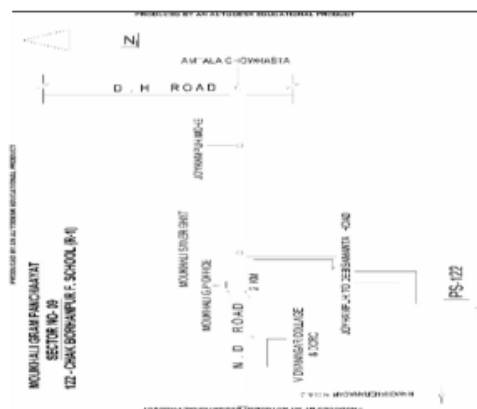

নির্বাচক নিবন্ধন আধিকারিকের স্বাক্ষর

Nazri Naksha

Google Map View

Polling Station Building Front View

Polling Station Front View

Cad View

Key MAP View

1 নাম : সাগরিকা কায়াল স্বামীর নাম: বালাই কায়াল বাড়ির নং : এন05৭১ বয়স : 33 লিঙ্গ : মহিলা	TQB1548148 ফটো উপলব্ধ	2 নাম : সুবল কয়াল পিতার নাম: রহিতাস্য কয়াল বাড়ির নং : এন0171 বয়স : 34 লিঙ্গ : পুরুষ	TQB1748789 ফটো উপলব্ধ	3 নাম : মনীষা কয়াল পিতার নাম: সন্তান কয়াল বাড়ির নং : এন00127 বয়স : 23 লিঙ্গ : মহিলা	TQB1846609 ফটো উপলব্ধ
4 নাম : দেবব্রত করান্তি পিতার নাম: মোহন করান্তি বাড়ির নং : n0014 বয়স : 30 লিঙ্গ : পুরুষ	TQB1100924 ফটো উপলব্ধ	5 নাম : সুব্রত করান্তি পিতার নাম: মোহন করান্তি বাড়ির নং : n0014 বয়স : 36 লিঙ্গ : পুরুষ	TQB0688580 ফটো উপলব্ধ	6 নাম : আরতী করান্তি স্বামীর নাম: মোহন করান্তি বাড়ির নং : n0014 বয়স : 56 লিঙ্গ : মহিলা	WB/17/111/426177 ফটো উপলব্ধ
7 নাম : লতা করান্তি স্বামীর নাম: সুব্রত করান্তি বাড়ির নং : এন0014 বয়স : 21 লিঙ্গ : মহিলা	TQB1978550 ফটো উপলব্ধ	8 নাম : মিতা কায়াল স্বামীর নাম: সুভদ্রীপ কায়াল বাড়ির নং : এন0129 বয়স : 29 লিঙ্গ : মহিলা	TQB1196658 ফটো উপলব্ধ	9 নাম : সূতপ্না ঘোড়াই স্বামীর নাম: প্রশান্ত ঘোড়াই বাড়ির নং : N0176 বয়স : 26 লিঙ্গ : মহিলা	TQB1727445 ফটো উপলব্ধ
10 নাম : উত্তম ঘোষ পিতার নাম: বিবেকানন্দ ঘোষ বাড়ির নং : n0024 বয়স : 31 লিঙ্গ : পুরুষ	TQB0988402 ফটো উপলব্ধ	11 নাম : গৌতম ঘোষ পিতার নাম: বিবেকানন্দ ঘোষ বাড়ির নং : n0024 বয়স : 40 লিঙ্গ : পুরুষ	TQB0086298 ফটো উপলব্ধ	12 নাম : সাবিত্রী ঘোষ স্বামীর নাম: বিবেকানন্দ ঘোষ বাড়ির নং : n0024 বয়স : 73 লিঙ্গ : মহিলা	KKC0722520 ফটো উপলব্ধ
13 নাম : বিবেকানন্দ ঘোষ পিতার নাম: গোকুল ঘোষ বাড়ির নং : n0024 বয়স : 77 লিঙ্গ : পুরুষ	KKC0722512 ফটো উপলব্ধ	14 নাম : কনিকা চক্রবর্তী স্বামীর নাম: সুব্রত চক্রবর্তী বাড়ির নং : n0095 বয়স : 49 লিঙ্গ : মহিলা	KKC2488179 ফটো উপলব্ধ	15 নাম : সুব্রত চক্রবর্তী পিতার নাম: রবীন্দ্র চক্রবর্তী বাড়ির নং : n0095 বয়স : 51 লিঙ্গ : পুরুষ	KKC1187517 ফটো উপলব্ধ
16 নাম : শুভেন্দু চক্রবর্তী পিতার নাম: সুব্রত চক্রবর্তী বাড়ির নং : এন0095 বয়স : 22 লিঙ্গ : পুরুষ	TQB1846617 ফটো উপলব্ধ	17 নাম : মনিষা জানা স্বামীর নাম: পবিত্র জানা বাড়ির নং : এন0017 বয়স : 28 লিঙ্গ : মহিলা	TQB1281211 ফটো উপলব্ধ	18 নাম : সুরজিৎ জানা পিতার নাম: রঘুনাথ জানা বাড়ির নং : N0013 বয়স : 25 লিঙ্গ : পুরুষ	TQB1727569 ফটো উপলব্ধ
19 নাম : সুফল কুমার জানা পিতার নাম: অজয় জানা বাড়ির নং : n0017 বয়স : 59 লিঙ্গ : পুরুষ	KKC0722579 ফটো উপলব্ধ	20 নাম : সৌনক জানা পিতার নাম: তারাপদ জানা বাড়ির নং : এন0009 বয়স : 23 লিঙ্গ : পুরুষ	TQB1748359 ফটো উপলব্ধ	21 নাম : অভিজিৎ জানা পিতার নাম: বিমল জানা বাড়ির নং : এন0018 বয়স : 22 লিঙ্গ : পুরুষ	TQB1846559 ফটো উপলব্ধ
22 নাম : সুমন জানা পিতার নাম: লক্ষ্মীকান্ত জানা বাড়ির নং : এন0093 বয়স : 23 লিঙ্গ : পুরুষ	TQB1748284 ফটো উপলব্ধ	23 নাম : বর্ণালী জানা স্বামীর নাম: জয়ন্ত জানা বাড়ির নং : এন0086 বয়স : 28 লিঙ্গ : মহিলা	TQB1748953 ফটো উপলব্ধ	24 নাম : কণিকা জানা স্বামীর নাম: অপরূপ জানা বাড়ির নং : এন0090 বয়স : 25 লিঙ্গ : মহিলা	TQB1854231 ফটো উপলব্ধ
25 নাম : অভিক জানা পিতার নাম: আশীষ কুমার জানা বাড়ির নং : এন00010 বয়স : 21 লিঙ্গ : পুরুষ	TQB1911015 ফটো উপলব্ধ	26 নাম : সুমিত জানা পিতার নাম: শ্যামল জানা বাড়ির নং : N0016 বয়স : 24 লিঙ্গ : পুরুষ	TQB1727619 ফটো উপলব্ধ	27 নাম : শ্রাবন্তী জানা মায়ের নাম: অনিল জানা বাড়ির নং : এন0090 বয়স : 25 লিঙ্গ : মহিলা	TQB1565951 ফটো উপলব্ধ
28 নাম : জয়ন্ত জানা পিতার নাম: চুনীলাল জানা বাড়ির নং : 000 বয়স : 26 লিঙ্গ : পুরুষ	TQB1573955 ফটো উপলব্ধ	29 নাম : দিলীপ জানা পিতার নাম: সনাতন জানা বাড়ির নং : n0011 বয়স : 60 লিঙ্গ : পুরুষ	KKC0722975 ফটো উপলব্ধ	30 নাম : স্বরূপ জানা পিতার নাম: সুফল জানা বাড়ির নং : n0205 বয়স : 26 লিঙ্গ : পুরুষ	TQB1487743 ফটো উপলব্ধ