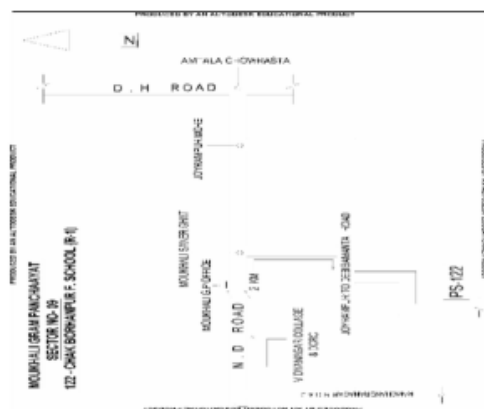

নির্বাচক নিবন্ধন আধিকারিকের স্বাক্ষর

Nazri Naksha

Google Map View

Polling Station Building Front View

Polling Station Front View

Cad View

Key MAP View

1 নাম : সাগরিকা কায়াল স্বামীর নাম: বালাই কায়াল বাড়ির নং : এন05৭১ বয়স : 33 লিঙ্গ : মহিলা	TQB1548148 ফটো উপলব্ধ	2 নাম : সুবল কয়াল পিতার নাম: রহিতাস্য কয়াল বাড়ির নং : এন0171 বয়স : 34 লিঙ্গ : পুরুষ	TQB1748789 ফটো উপলব্ধ	3 নাম : মনীষা কয়াল পিতার নাম: সন্তান কয়াল বাড়ির নং : এন00127 বয়স : 23 লিঙ্গ : মহিলা	TQB1846609 ফটো উপলব্ধ
4 নাম : দেবব্রত করান্তি পিতার নাম: মোহন করান্তি বাড়ির নং : n0014 বয়স : 30 লিঙ্গ : পুরুষ	TQB1100924 ফটো উপলব্ধ	5 নাম : সুব্রত করান্তি পিতার নাম: মোহন করান্তি বাড়ির নং : n0014 বয়স : 36 লিঙ্গ : পুরুষ	TQB0688580 ফটো উপলব্ধ	6 নাম : আরতী করান্তি স্বামীর নাম: মোহন করান্তি বাড়ির নং : n0014 বয়স : 56 লিঙ্গ : মহিলা	WB/17/111/426177 ফটো উপলব্ধ
7 নাম : লতা করান্তি স্বামীর নাম: সুব্রত করান্তি বাড়ির নং : এন0014 বয়স : 21 লিঙ্গ : মহিলা	TQB1978550 ফটো উপলব্ধ	8 নাম : মিতা কায়াল স্বামীর নাম: সুভদ্রীপ কায়াল বাড়ির নং : এন0129 বয়স : 29 লিঙ্গ : মহিলা	TQB1196658 ফটো উপলব্ধ	9 নাম : সূতপ্না ঘোড়াই স্বামীর নাম: প্রশান্ত ঘোড়াই বাড়ির নং : N0176 বয়স : 26 লিঙ্গ : মহিলা	TQB1727445 ফটো উপলব্ধ
10 নাম : উত্তম ঘোষ পিতার নাম: বিবেকানন্দ ঘোষ বাড়ির নং : n0024 বয়স : 31 লিঙ্গ : পুরুষ	TQB0988402 ফটো উপলব্ধ	11 নাম : গৌতম ঘোষ পিতার নাম: বিবেকানন্দ ঘোষ বাড়ির নং : n0024 বয়স : 40 লিঙ্গ : পুরুষ	TQB0086298 ফটো উপলব্ধ	12 নাম : সাবিত্রী ঘোষ স্বামীর নাম: বিবেকানন্দ ঘোষ বাড়ির নং : n0024 বয়স : 73 লিঙ্গ : মহিলা	KKC0722520 ফটো উপলব্ধ
13 নাম : বিবেকানন্দ ঘোষ পিতার নাম: গোকুল ঘোষ বাড়ির নং : n0024 বয়স : 77 লিঙ্গ : পুরুষ	KKC0722512 ফটো উপলব্ধ	14 নাম : কনিকা চক্রবর্তী স্বামীর নাম: সুব্রত চক্রবর্তী বাড়ির নং : n0095 বয়স : 49 লিঙ্গ : মহিলা	KKC2488179 ফটো উপলব্ধ	15 নাম : সুব্রত চক্রবর্তী পিতার নাম: রবীন্দ্র চক্রবর্তী বাড়ির নং : n0095 বয়স : 51 লিঙ্গ : পুরুষ	KKC1187517 ফটো উপলব্ধ
16 নাম : শুভেন্দু চক্রবর্তী পিতার নাম: সুব্রত চক্রবর্তী বাড়ির নং : এন0095 বয়স : 22 লিঙ্গ : পুরুষ	TQB1846617 ফটো উপলব্ধ	17 নাম : মনিষা জানা স্বামীর নাম: পবিত্র জানা বাড়ির নং : এন0017 বয়স : 28 লিঙ্গ : মহিলা	TQB1281211 ফটো উপলব্ধ	18 নাম : সুরজিৎ জানা পিতার নাম: রঘুনাথ জানা বাড়ির নং : N0013 বয়স : 25 লিঙ্গ : পুরুষ	TQB1727569 ফটো উপলব্ধ
19 নাম : সুফল কুমার জানা পিতার নাম: অজয় জানা বাড়ির নং : n0017 বয়স : 59 লিঙ্গ : পুরুষ	KKC0722579 ফটো উপলব্ধ	20 নাম : সৌনক জানা পিতার নাম: তারাপদ জানা বাড়ির নং : এন0009 বয়স : 23 লিঙ্গ : পুরুষ	TQB1748359 ফটো উপলব্ধ	21 নাম : অভিজিৎ জানা পিতার নাম: বিমল জানা বাড়ির নং : এন0018 বয়স : 22 লিঙ্গ : পুরুষ	TQB1846559 ফটো উপলব্ধ
22 নাম : সুমন জানা পিতার নাম: লক্ষ্মীকান্ত জানা বাড়ির নং : এন0093 বয়স : 23 লিঙ্গ : পুরুষ	TQB1748284 ফটো উপলব্ধ	23 নাম : বর্ণালী জানা স্বামীর নাম: জয়ন্ত জানা বাড়ির নং : এন0086 বয়স : 28 লিঙ্গ : মহিলা	TQB1748953 ফটো উপলব্ধ	24 নাম : কণিকা জানা স্বামীর নাম: অপরূপ জানা বাড়ির নং : এন0090 বয়স : 25 লিঙ্গ : মহিলা	TQB1854231 ফটো উপলব্ধ
25 নাম : অভিক জানা পিতার নাম: আশীষ কুমার জানা বাড়ির নং : এন00010 বয়স : 21 লিঙ্গ : পুরুষ	TQB1911015 ফটো উপলব্ধ	26 নাম : সুমিত জানা পিতার নাম: শ্যামল জানা বাড়ির নং : N0016 বয়স : 24 লিঙ্গ : পুরুষ	TQB1727619 ফটো উপলব্ধ	27 নাম : শ্রাবন্তী জানা মায়ের নাম: অনিল জানা বাড়ির নং : এন0090 বয়স : 25 লিঙ্গ : মহিলা	TQB1565951 ফটো উপলব্ধ
28 নাম : জয়ন্ত জানা পিতার নাম: চুনীলাল জানা বাড়ির নং : 000 বয়স : 26 লিঙ্গ : পুরুষ	TQB1573955 ফটো উপলব্ধ	29 নাম : দিলীপ জানা পিতার নাম: সনাতন জানা বাড়ির নং : n0011 বয়স : 60 লিঙ্গ : পুরুষ	KKC0722975 ফটো উপলব্ধ	30 নাম : স্বরূপ জানা পিতার নাম: সুফল জানা বাড়ির নং : n0205 বয়স : 26 লিঙ্গ : পুরুষ	TQB1487743 ফটো উপলব্ধ