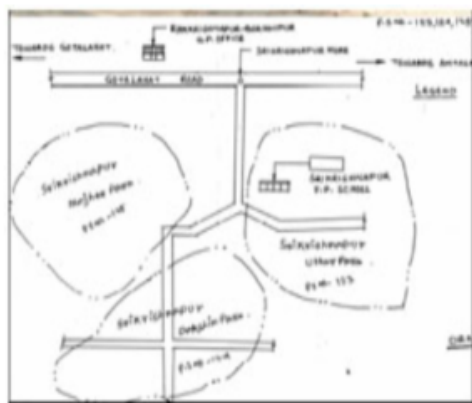

Nazri Naksha