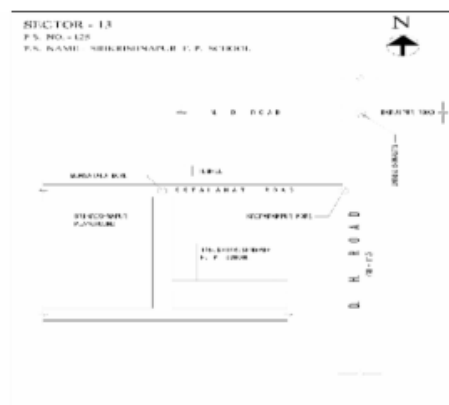

নির্বাচক নিবন্ধন আধিকারিকের স্বাক্ষর

Nazri Naksha

Google Map View

Polling Station Building Front View

Polling Station Front View

Cad View

Key MAP View

1 নাম : বন্দনা দাস স্বামীর নাম: শৈলেশ দাস বাড়ির নং : n0045 বয়স : 56 লিঙ্গ : মহিলা	KKC0779843 ফটো উপলব্ধ	2 নাম : অভিজিত দাশ পিতার নাম: শৈলেশ দাশ বাড়ির নং : n0045 বয়স : 30 লিঙ্গ : পুরুষ	TQB1101799 ফটো উপলব্ধ	3 নাম : জয়দীপ দাশ পিতার নাম: শৈলেশ দাশ বাড়ির নং : n0045 বয়স : 33 লিঙ্গ : পুরুষ	TQB0989285 ফটো উপলব্ধ
4 নাম : শৈলেশ দাশ পিতার নাম: ফনী দাশ বাড়ির নং : n0045 বয়স : 64 লিঙ্গ : পুরুষ	KKC0779835 ফটো উপলব্ধ	5 নাম : রবীন্দ্রনাথ হালদার পিতার নাম: ধনঞ্জয় বাড়ির নং : n0045 বয়স : 76 লিঙ্গ : পুরুষ	KKC0779850 ফটো উপলব্ধ	6 নাম : মৌসুমী মন্ডল স্বামীর নাম: বিপ্লব মন্ডল বাড়ির নং : n0061 বয়স : 42 লিঙ্গ : মহিলা	KKC2503209 ফটো উপলব্ধ
7 নাম : অমিত মণ্ডল পিতার নাম: অনিল বাড়ির নং : n0061 বয়স : 51 লিঙ্গ : পুরুষ	KKC0778597 ফটো উপলব্ধ	8 নাম : লবঙ্গলতা মণ্ডল স্বামীর নাম: অনিল বাড়ির নং : n0061 বয়স : 72 লিঙ্গ : মহিলা	KKC0778571 ফটো উপলব্ধ	9 নাম : বিপ্লব কুমার মণ্ডল পিতার নাম: অনিল মণ্ডল বাড়ির নং : n0061 বয়স : 56 লিঙ্গ : পুরুষ	WB/17/111/462396 ফটো উপলব্ধ
10 নাম : অনিল মণ্ডল পিতার নাম: নিতাই বাড়ির নং : n0061 বয়স : 81 লিঙ্গ : পুরুষ	KKC0778563 ফটো উপলব্ধ	11 নাম : অর্চনা দাস অন্যান্য: বন্দনা দাস বাড়ির নং : এন0045 বয়স : 51 লিঙ্গ : মহিলা	YRB1014265 ফটো উপলব্ধ	12 নাম : সুদীপ দাস অন্যান্য: জয়দীপ দাস বাড়ির নং : এন0045 বয়স : 33 লিঙ্গ : পুরুষ	YRB1013846 ফটো উপলব্ধ
13 নাম : পূজা দাস অন্যান্য: অভিজিৎ দাস বাড়ির নং : এন0045 বয়স : 29 লিঙ্গ : মহিলা	XCI3290046 ফটো উপলব্ধ	14 নাম : রাহুল আদক পিতার নাম: সলিল আদক বাড়ির নং : এন0020 বয়স : 22 লিঙ্গ : পুরুষ	TQB1853977 ফটো উপলব্ধ	15 নাম : সোনালী আদক স্বামীর নাম: তমাল আদক বাড়ির নং : এন00 বয়স : 27 লিঙ্গ : মহিলা	UBL2058121 ফটো উপলব্ধ
16 নাম : সৌভিক আদক পিতার নাম: রত্নাকর আদক বাড়ির নং : এন0051 বয়স : 23 লিঙ্গ : পুরুষ	TQB1750587 ফটো উপলব্ধ	17 নাম : প্রীতম আদক পিতার নাম: জয়দেব আদক বাড়ির নং : এন0019 বয়স : 25 লিঙ্গ : পুরুষ	TQB1750975 ফটো উপলব্ধ	18 নাম : দীননাথ আদক পিতার নাম: দেবদাস আদক বাড়ির নং : n0042 বয়স : 65 লিঙ্গ : পুরুষ	KKC0779033 ফটো উপলব্ধ
19 নাম : গীতা রানী আদক স্বামীর নাম: সুভাস বাড়ির নং : n0024 বয়স : 69 লিঙ্গ : মহিলা	KKC0778613 ফটো উপলব্ধ	20 নাম : তপতী আদক স্বামীর নাম: অমৃত আদক বাড়ির নং : n0161 বয়স : 39 লিঙ্গ : মহিলা	KKC2903235 ফটো উপলব্ধ	21 নাম : সুস্মিতা আদক পিতার নাম: মোহন দাস আদক বাড়ির নং : এন00 বয়স : 28 লিঙ্গ : মহিলা	TQB1548585 ফটো উপলব্ধ
22 নাম : প্রীতম আদক পিতার নাম: লক্ষ্মী কান্ত আদক বাড়ির নং : এন00 বয়স : 25 লিঙ্গ : পুরুষ	TQB1548676 ফটো উপলব্ধ	23 নাম : অর্নাব আদক পিতার নাম: ভাস্কর আদক বাড়ির নং : এন0000 বয়স : 25 লিঙ্গ : পুরুষ	TQB1566686 ফটো উপলব্ধ	24 নাম : জয়দেব আদক পিতার নাম: ভূপাল আদক বাড়ির নং : n0019 বয়স : 57 লিঙ্গ : পুরুষ	KKC0778621 ফটো উপলব্ধ
25 নাম : কান্তারানী আদক স্বামীর নাম: জয়দেব আদক বাড়ির নং : n0019 বয়স : 42 লিঙ্গ : মহিলা	KKC2503241 ফটো উপলব্ধ	26 নাম : রিমা আদক স্বামীর নাম: ইন্দ্রজিৎ আদক বাড়ির নং : N0074 বয়স : 27 লিঙ্গ : মহিলা	TQB1727239 ফটো উপলব্ধ	27 নাম : অরিন্দম আদক পিতার নাম: অরূপ কুমার আদক বাড়ির নং : n0070 বয়স : 25 লিঙ্গ : পুরুষ	TQB1727320 ফটো উপলব্ধ
28 নাম : সীমা আদক স্বামীর নাম: মোহন দাস আদক বাড়ির নং : n0068 বয়স : 51 লিঙ্গ : মহিলা	KKC0779025 ফটো উপলব্ধ	29 নাম : সোমা আদক স্বামীর নাম: বাসুদেব আদক বাড়ির নং : n0070 বয়স : 35 লিঙ্গ : মহিলা	TQB1101955 ফটো উপলব্ধ	30 নাম : কাজল আদক স্বামীর নাম: প্রভাস আদক বাড়ির নং : n0076 বয়স : 60 লিঙ্গ : মহিলা	KKC0778837 ফটো উপলব্ধ