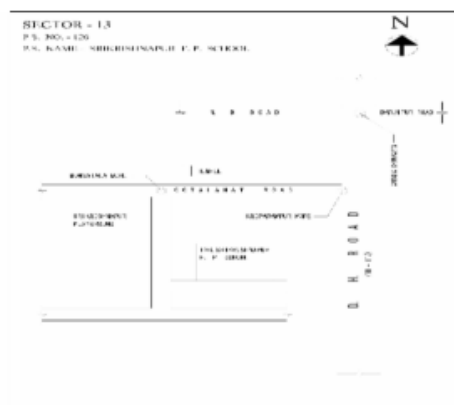

নির্বাচক নিবন্ধন আধিকারিকের স্বাক্ষর

Nazri Naksha

Google Map View

Polling Station Building Front View

Polling Station Front View

Cad View

Key MAP View

1 নাম : শুভাশীষ আদক পিতার নাম: বিশ্বনাথ আদক বাড়ির নং : n0004 বয়স : 38 লিঙ্গ : পুরুষ	KKC2893436 ফটো উপলব্ধ	2 নাম : শুক্লা আদক স্বামীর নাম: বিশ্বনাথ আদক বাড়ির নং : n0004 বয়স : 66 লিঙ্গ : মহিলা	KKC0774349 ফটো উপলব্ধ	3 নাম : রীতা খাঁ স্বামীর নাম: জয়ন্ত খাঁ বাড়ির নং : n0045 বয়স : 49 লিঙ্গ : মহিলা	KKC2148914 ফটো উপলব্ধ
4 নাম : মিনতী খাঁ স্বামীর নাম: গনপতি খাঁ বাড়ির নং : n0003 বয়স : 79 লিঙ্গ : মহিলা	KKC0774406 ফটো উপলব্ধ	5 নাম : শ্রীমন্ত খাঁ পিতার নাম: নির্মল খাঁ বাড়ির নং : n0043 বয়স : 35 লিঙ্গ : পুরুষ	TQB0577205 ফটো উপলব্ধ	6 নাম : মনিষা খাঁ স্বামীর নাম: অর্নব খাঁ বাড়ির নং : n0040 বয়স : 29 লিঙ্গ : মহিলা	UBL1865377 ফটো উপলব্ধ
7 নাম : সুশান্ত খাঁ পিতার নাম: সুবল সখা খাঁ বাড়ির নং : n0045 বয়স : 54 লিঙ্গ : পুরুষ	KKC0774638 ফটো উপলব্ধ	8 নাম : সুলতা খাঁ স্বামীর নাম: সুশান্ত খাঁ বাড়ির নং : n0084 বয়স : 44 লিঙ্গ : মহিলা	KKC2627115 ফটো উপলব্ধ	9 নাম : যমুনা খাঁ স্বামীর নাম: সুবল খাঁ বাড়ির নং : n0045 বয়স : 81 লিঙ্গ : মহিলা	KKC0774612 ফটো উপলব্ধ
10 নাম : মিনতী খাঁ স্বামীর নাম: নির্মল খাঁ বাড়ির নং : n0043 বয়স : 56 লিঙ্গ : মহিলা	KKC1284785 ফটো উপলব্ধ	11 নাম : দীপঙ্কর খাঁ পিতার নাম: বিমল খাঁ বাড়ির নং : n0043 বয়স : 37 লিঙ্গ : পুরুষ	TQB0577197 ফটো উপলব্ধ	12 নাম : তাপস খাঁ পিতার নাম: ভূপেশ খাঁ বাড়ির নং : n0042 বয়স : 60 লিঙ্গ : পুরুষ	TQB1631621 ফটো উপলব্ধ
13 নাম : বন্দনা খাঁ স্বামীর নাম: বিমল খাঁ বাড়ির নং : n0043 বয়স : 54 লিঙ্গ : মহিলা	KKC0774489 ফটো উপলব্ধ	14 নাম : বিমল খাঁ পিতার নাম: গোপাল খাঁ বাড়ির নং : n0043 বয়স : 61 লিঙ্গ : পুরুষ	KKC1284579 ফটো উপলব্ধ	15 নাম : নির্মল কুমার খাঁ পিতার নাম: গোপাল খাঁ বাড়ির নং : n0043 বয়স : 63 লিঙ্গ : পুরুষ	KKC0774471 ফটো উপলব্ধ
16 নাম : সোনালী খাঁ স্বামীর নাম: তরুন খাঁ বাড়ির নং : n0042 বয়স : 44 লিঙ্গ : মহিলা	KKC2828515 ফটো উপলব্ধ	17 নাম : তরুন কুমার খাঁ পিতার নাম: ভূপেশ খাঁ বাড়ির নং : n0042 বয়স : 55 লিঙ্গ : পুরুষ	KKC0774539 ফটো উপলব্ধ	18 নাম : মিতা খাঁ স্বামীর নাম: তপন খাঁ বাড়ির নং : n0042 বয়স : 58 লিঙ্গ : মহিলা	KKC0774521 ফটো উপলব্ধ
19 নাম : তপন খাঁ পিতার নাম: ভূপেশ খাঁ বাড়ির নং : n0042 বয়স : 69 লিঙ্গ : পুরুষ	KKC0774513 ফটো উপলব্ধ	20 নাম : সুনীতা খাঁ স্বামীর নাম: অতীন্দ্র খাঁ বাড়ির নং : n0041 বয়স : 40 লিঙ্গ : মহিলা	TQB0801357 ফটো উপলব্ধ	21 নাম : অতীন্দ্র খাঁ পিতার নাম: দীনবন্ধু খাঁ বাড়ির নং : n0041 বয়স : 48 লিঙ্গ : পুরুষ	KKC1185529 ফটো উপলব্ধ
22 নাম : চন্দনা খাঁ স্বামীর নাম: দীনবন্ধু খাঁ বাড়ির নং : n0041 বয়স : 69 লিঙ্গ : মহিলা	KKC2754802 ফটো উপলব্ধ	23 নাম : রুপম খাঁ পিতার নাম: এনত খাঁ বাড়ির নং : এন00 বয়স : 22 লিঙ্গ : পুরুষ	TQB1857598 ফটো উপলব্ধ	24 নাম : পিঙ্কি খাঁ স্বামীর নাম: দীপঙ্কর খাঁ বাড়ির নং : এন00 বয়স : 37 লিঙ্গ : মহিলা	TQB1857648 ফটো উপলব্ধ
25 নাম : দীনবন্ধু খাঁ পিতার নাম: চন্ডী খাঁ বাড়ির নং : n0041 বয়স : 79 লিঙ্গ : পুরুষ	KKC0774547 ফটো উপলব্ধ	26 নাম : অনীত খাঁ পিতার নাম: বসুদেব খাঁ বাড়ির নং : n0040 বয়স : 38 লিঙ্গ : পুরুষ	KKC2627123 ফটো উপলব্ধ	27 নাম : বাসুদেব খাঁ পিতার নাম: চন্ডী খাঁ বাড়ির নং : n0040 বয়স : 76 লিঙ্গ : পুরুষ	KKC0774554 ফটো উপলব্ধ
28 নাম : কাবেরী খা স্বামীর নাম: বাবুল খা বাড়ির নং : n0039 বয়স : 34 লিঙ্গ : মহিলা	TQB1102094 ফটো উপলব্ধ	29 নাম : বাবুলু খাঁ পিতার নাম: গুণসিদ্ধু খাঁ বাড়ির নং : n0039 বয়স : 49 লিঙ্গ : পুরুষ	KKC0774455 ফটো উপলব্ধ	30 নাম : সুব্রত খাঁ পিতার নাম: গুণসিদ্ধু খাঁ বাড়ির নং : n0039 বয়স : 43 লিঙ্গ : পুরুষ	KKC2502250 ফটো উপলব্ধ