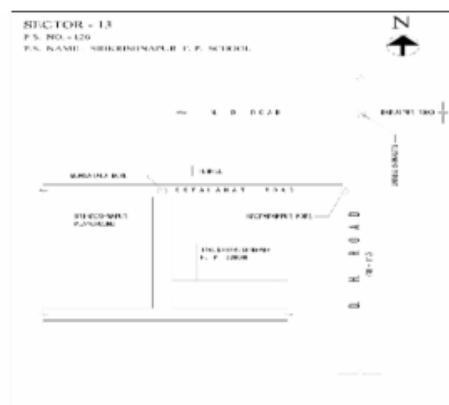

নির্বাচক নিবন্ধন আধিকারিকের স্বাক্ষর

Nazri Naksha

Google Map View

Polling Station Building Front View

Polling Station Front View

Cad View

Key MAP View

1 নাম : শুভাশীষ আদক পিতার নাম: বিশ্বনাথ আদক বাড়ির নং : n0004 বয়স : 38 লিঙ্গ : পুরুষ	KKC2893436 ফটো উপলব্ধ	2 নাম : শুক্লা আদক স্বামীর নাম: বিশ্বনাথ আদক বাড়ির নং : n0004 বয়স : 66 লিঙ্গ : মহিলা	KKC0774349 ফটো উপলব্ধ	3 নাম : রীতা খাঁ স্বামীর নাম: জয়ন্ত খাঁ বাড়ির নং : n0045 বয়স : 49 লিঙ্গ : মহিলা	KKC2148914 ফটো উপলব্ধ
4 নাম : মিনতী খাঁ স্বামীর নাম: গনপতি খাঁ বাড়ির নং : n0003 বয়স : 79 লিঙ্গ : মহিলা	KKC0774406 ফটো উপলব্ধ	5 নাম : শ্রীমন্ত খাঁ পিতার নাম: নির্মল খাঁ বাড়ির নং : n0043 বয়স : 35 লিঙ্গ : পুরুষ	TQB0577205 ফটো উপলব্ধ	6 নাম : মনিষা খাঁ স্বামীর নাম: অর্নব খাঁ বাড়ির নং : n0040 বয়স : 29 লিঙ্গ : মহিলা	UBL1865377 ফটো উপলব্ধ
7 নাম : সুশান্ত খাঁ পিতার নাম: সুবল সখা খাঁ বাড়ির নং : n0045 বয়স : 54 লিঙ্গ : পুরুষ	KKC0774638 ফটো উপলব্ধ	8 নাম : সুলতা খাঁ স্বামীর নাম: সুশান্ত খাঁ বাড়ির নং : n0084 বয়স : 44 লিঙ্গ : মহিলা	KKC2627115 ফটো উপলব্ধ	9 নাম : যমুনা খাঁ স্বামীর নাম: সুবল খাঁ বাড়ির নং : n0045 বয়স : 81 লিঙ্গ : মহিলা	KKC0774612 ফটো উপলব্ধ
10 নাম : মিনতী খাঁ স্বামীর নাম: নির্মল খাঁ বাড়ির নং : n0043 বয়স : 56 লিঙ্গ : মহিলা	KKC1284785 ফটো উপলব্ধ	11 নাম : দীপঙ্কর খাঁ পিতার নাম: বিমল খাঁ বাড়ির নং : n0043 বয়স : 37 লিঙ্গ : পুরুষ	TQB0577197 ফটো উপলব্ধ	12 নাম : তাপস খাঁ পিতার নাম: ভূপেশ খাঁ বাড়ির নং : n0042 বয়স : 60 লিঙ্গ : পুরুষ	TQB1631621 ফটো উপলব্ধ
13 নাম : বন্দনা খাঁ স্বামীর নাম: বিমল খাঁ বাড়ির নং : n0043 বয়স : 54 লিঙ্গ : মহিলা	KKC0774489 ফটো উপলব্ধ	14 নাম : বিমল খাঁ পিতার নাম: গোপাল খাঁ বাড়ির নং : n0043 বয়স : 61 লিঙ্গ : পুরুষ	KKC1284579 ফটো উপলব্ধ	15 নাম : নির্মল কুমার খাঁ পিতার নাম: গোপাল খাঁ বাড়ির নং : n0043 বয়স : 63 লিঙ্গ : পুরুষ	KKC0774471 ফটো উপলব্ধ
16 নাম : সোনালী খাঁ স্বামীর নাম: তরুন খাঁ বাড়ির নং : n0042 বয়স : 44 লিঙ্গ : মহিলা	KKC2828515 ফটো উপলব্ধ	17 নাম : তরুন কুমার খাঁ পিতার নাম: ভূপেশ খাঁ বাড়ির নং : n0042 বয়স : 55 লিঙ্গ : পুরুষ	KKC0774539 ফটো উপলব্ধ	18 নাম : মিতা খাঁ স্বামীর নাম: তপন খাঁ বাড়ির নং : n0042 বয়স : 58 লিঙ্গ : মহিলা	KKC0774521 ফটো উপলব্ধ
19 নাম : তপন খাঁ পিতার নাম: ভূপেশ খাঁ বাড়ির নং : n0042 বয়স : 69 লিঙ্গ : পুরুষ	KKC0774513 ফটো উপলব্ধ	20 নাম : সুনীতা খাঁ স্বামীর নাম: অতীন্দ্র খাঁ বাড়ির নং : n0041 বয়স : 40 লিঙ্গ : মহিলা	TQB0801357 ফটো উপলব্ধ	21 নাম : অতীন্দ্র খাঁ পিতার নাম: দীনবন্ধু খাঁ বাড়ির নং : n0041 বয়স : 48 লিঙ্গ : পুরুষ	KKC1185529 ফটো উপলব্ধ
22 নাম : চন্দনা খাঁ স্বামীর নাম: দীনবন্ধু খাঁ বাড়ির নং : n0041 বয়স : 69 লিঙ্গ : মহিলা	KKC2754802 ফটো উপলব্ধ	23 নাম : রুপম খাঁ পিতার নাম: এনত খাঁ বাড়ির নং : এন00 বয়স : 22 লিঙ্গ : পুরুষ	TQB1857598 ফটো উপলব্ধ	24 নাম : পিঙ্কি খাঁ স্বামীর নাম: দীপঙ্কর খাঁ বাড়ির নং : এন00 বয়স : 37 লিঙ্গ : মহিলা	TQB1857648 ফটো উপলব্ধ
25 নাম : দীনবন্ধু খাঁ পিতার নাম: চন্ডী খাঁ বাড়ির নং : n0041 বয়স : 79 লিঙ্গ : পুরুষ	KKC0774547 ফটো উপলব্ধ	26 নাম : অনীত খাঁ পিতার নাম: বসুদেব খাঁ বাড়ির নং : n0040 বয়স : 38 লিঙ্গ : পুরুষ	KKC2627123 ফটো উপলব্ধ	27 নাম : বাসুদেব খাঁ পিতার নাম: চন্ডী খাঁ বাড়ির নং : n0040 বয়স : 76 লিঙ্গ : পুরুষ	KKC0774554 ফটো উপলব্ধ
28 নাম : কাবেরী খা স্বামীর নাম: বাবুল খা বাড়ির নং : n0039 বয়স : 34 লিঙ্গ : মহিলা	TQB1102094 ফটো উপলব্ধ	29 নাম : বাবুলু খাঁ পিতার নাম: গুণসিদ্ধু খাঁ বাড়ির নং : n0039 বয়স : 49 লিঙ্গ : পুরুষ	KKC0774455 ফটো উপলব্ধ	30 নাম : সুব্রত খাঁ পিতার নাম: গুণসিদ্ধু খাঁ বাড়ির নং : n0039 বয়স : 43 লিঙ্গ : পুরুষ	KKC2502250 ফটো উপলব্ধ