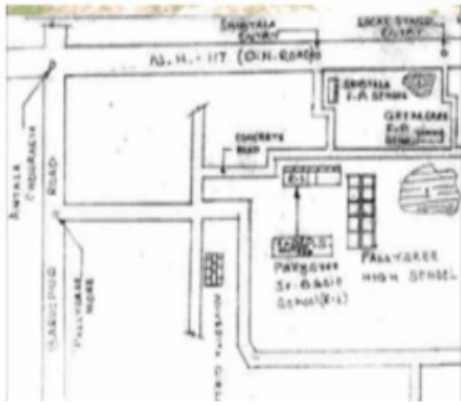

Nazri Naksha