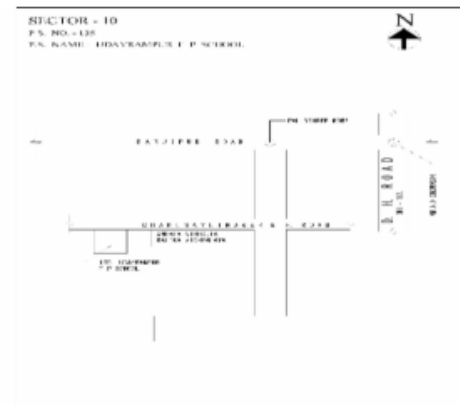

নির্বাচক নিবন্ধন আধিকারিকের স্বাক্ষর

Nazri Naksha

Google Map View

Polling Station Building Front View

Polling Station Front View

Cad View

Key MAP View

1 নাম : সাহানারা বিবি স্বামীর নাম: গোরাই বাড়ির নং : n0006 বয়স : 42 লিঙ্গ : মহিলা	KKC2096733 ফটো উপলব্ধ	2 নাম : মেহেদুদা বিবি স্বামীর নাম: মোঃ সাবির জমাদার বাড়ির নং : n0017 বয়স : 39 লিঙ্গ : মহিলা	TQB0803999 ফটো উপলব্ধ	3 নাম : মরী দিগের স্বামীর নাম: সুকুমার বাড়ির নং : n0017 বয়স : 53 লিঙ্গ : মহিলা	KKC2095172 ফটো উপলব্ধ
4 নাম : সন্তু দিগের পিতার নাম: সুকুমার দিগের বাড়ির নং : n0017 বয়স : 35 লিঙ্গ : পুরুষ	TQB0692400 ফটো উপলব্ধ	5 নাম : সুকুমার দিগের পিতার নাম: পুলিন বাড়ির নং : n0017 বয়স : 61 লিঙ্গ : পুরুষ	KKC0634436 ফটো উপলব্ধ	6 নাম : সুফিয়া বিবি স্বামীর নাম: সাদেক বাড়ির নং : n0016 বয়স : 66 লিঙ্গ : মহিলা	KKC0634493 ফটো উপলব্ধ
7 নাম : সাইফুদ্দিন সেখ পিতার নাম: নুরহোসেন সেখ বাড়ির নং : n0003 বয়স : 48 লিঙ্গ : পুরুষ	TQB1578178 ফটো উপলব্ধ	8 নাম : সালমা বিবি স্বামীর নাম: সাইফুদ্দিন সেখ বাড়ির নং : n0003 বয়স : 43 লিঙ্গ : মহিলা	TQB1201581 ফটো উপলব্ধ	9 নাম : গফফার উদ্দিন সেখ পিতার নাম: এনায়েত আলি সেখ বাড়ির নং : n0007 বয়স : 39 লিঙ্গ : পুরুষ	KKC2617819 ফটো উপলব্ধ
10 নাম : সাহাবুদ্দিন সেখ পিতার নাম: এনায়েত আলি সেখ বাড়ির নং : n0007 বয়স : 28 লিঙ্গ : পুরুষ	TQB1201375 ফটো উপলব্ধ	11 নাম : গোলাজানবিবি স্বামীর নাম: এনায়েত আলী সেখ বাড়ির নং : n0007 বয়স : 65 লিঙ্গ : মহিলা	KKC0637710 ফটো উপলব্ধ	# 12 নাম : গিয়াসুদ্দিন সেখ পিতার নাম: এনায়েত আলি সেখ বাড়ির নং : n0007 বয়স : 42 লিঙ্গ : পুরুষ	KKC2096691 ফটো উপলব্ধ
13 নাম : এস্তাজ আলি সেখ পিতার নাম: এনায়েত আলি সেখ বাড়ির নং : n0007 বয়স : 38 লিঙ্গ : পুরুষ	TQB0094771 ফটো উপলব্ধ	14 নাম : মানসুরা বিবি স্বামীর নাম: এস্তাজ আলি সেখ বাড়ির নং : n0007 বয়স : 31 লিঙ্গ : মহিলা	TQB1201425 ফটো উপলব্ধ	15 নাম : তসমিনা বিবি স্বামীর নাম: এসমাদ আলি সেখ বাড়ির নং : n0010 বয়স : 35 লিঙ্গ : মহিলা	TQB0891416 ফটো উপলব্ধ
16 নাম : সুমতি অরিন্দা(মন্ডল) স্বামীর নাম: সুকুমার অরিন্দা বাড়ির নং : n0010 বয়স : 34 লিঙ্গ : মহিলা	TQB1104652 ফটো উপলব্ধ	17 নাম : সেখ নুরুলহুদা পিতার নাম: আবু হোসেন সেখ বাড়ির নং : n0022 বয়স : 65 লিঙ্গ : পুরুষ	KKC1162619 ফটো উপলব্ধ	18 নাম : কুতুব উদ্দিন সেখ পিতার নাম: নুরুলহুদা সেখ বাড়ির নং : n0022 বয়স : 34 লিঙ্গ : পুরুষ	TQB0804096 ফটো উপলব্ধ
19 নাম : গোলাম মেহেবুব সেখ পিতার নাম: হাবিব সেখ বাড়ির নং : n0027 বয়স : 33 লিঙ্গ : পুরুষ	TQB0891317 ফটো উপলব্ধ	20 নাম : গোলাম জাবির সেখ পিতার নাম: হাবিব সেখ বাড়ির নং : n0027 বয়স : 34 লিঙ্গ : পুরুষ	TQB0804187 ফটো উপলব্ধ	21 নাম : রাবিয়া বিবি স্বামীর নাম: হারুন বাড়ির নং : n0006 বয়স : 71 লিঙ্গ : মহিলা	KKC0637785 ফটো উপলব্ধ
22 নাম : এসমাদ আলি সেখ পিতার নাম: মুনসুর আলী সেখ বাড়ির নং : এন00 বয়স : 40 লিঙ্গ : পুরুষ	KKC2095206 ফটো উপলব্ধ	23 নাম : আজমিরা বিবি স্বামীর নাম: ফরিদ আলি মিস্ত্রী বাড়ির নং : n0008 বয়স : 33 লিঙ্গ : মহিলা	TQB1104595 ফটো উপলব্ধ	24 নাম : হাবিব সেখ পিতার নাম: মাজেত সেখ বাড়ির নং : n0027 বয়স : 60 লিঙ্গ : পুরুষ	KKC0634360 ফটো উপলব্ধ
25 নাম : ফরিদ আলি মিস্ত্রী পিতার নাম: মনসুর আলি মিস্ত্রী বাড়ির নং : n0008 বয়স : 39 লিঙ্গ : পুরুষ	KKC2450823 ফটো উপলব্ধ	26 নাম : সমিরন বিবি স্বামীর নাম: জালালউদ্দিন সেখ বাড়ির নং : এন00 বয়স : 63 লিঙ্গ : মহিলা	KKC0640912 ফটো উপলব্ধ	27 নাম : আরজিনা বিবি স্বামীর নাম: হাফিজুল সেখ বাড়ির নং : এন00 বয়স : 35 লিঙ্গ : মহিলা	TQB1346220 ফটো উপলব্ধ
28 নাম : আশিয়া বিবি স্বামীর নাম: গফফার উদ্দিন সেখ বাড়ির নং : n0007 বয়স : 32 লিঙ্গ : মহিলা	TQB1287036 ফটো উপলব্ধ	29 নাম : গোলাম সাবির সেখ পিতার নাম: হাবিব সেখ বাড়ির নং : n0027 বয়স : 28 লিঙ্গ : পুরুষ	TQB1287143 ফটো উপলব্ধ	30 নাম : আমেনা বিবি স্বামীর নাম: গিয়াসুদ্দিন সেখ বাড়ির নং : n0007 বয়স : 42 লিঙ্গ : মহিলা	KKC2732329 ফটো উপলব্ধ