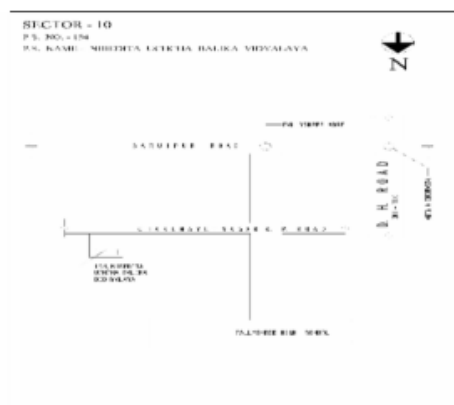

নির্বাচক নিবন্ধন আধিকারিকের স্বাক্ষর

Nazri Naksha

Google Map View

Polling Station Building Front View

Polling Station Front View

Cad View

Key MAP View

1 নাম : রেখা মিত্র স্বামীর নাম: অজিত মিত্র বাড়ির নং : n0130 বয়স : 73 লিঙ্গ : মহিলা	KKC2623288 ফটো উপলব্ধ	2 নাম : শম্পা বেরা স্বামীর নাম: কানাই বেরা বাড়ির নং : n0676 বয়স : 30 লিঙ্গ : মহিলা	TQB1815331 ফটো উপলব্ধ	3 নাম : বলরাম অরিন্দা পিতার নাম: তপস আরিন্দা বাড়ির নং : এন00 বয়স : 26 লিঙ্গ : পুরুষ	TQB1552298 ফটো উপলব্ধ
4 নাম : শুভঙ্কর আদক পিতার নাম: বলরাম আদক বাড়ির নং : n0086 বয়স : 36 লিঙ্গ : পুরুষ	TQB0699116 ফটো উপলব্ধ	5 নাম : সুপর্ণা আদক স্বামীর নাম: বলরাম আদক বাড়ির নং : n0086 বয়স : 61 লিঙ্গ : মহিলা	KKC0691469 ফটো উপলব্ধ	6 নাম : বলরাম আদক পিতার নাম: মহেন্দ্র আদক বাড়ির নং : n0086 বয়স : 71 লিঙ্গ : পুরুষ	KKC2479277 ফটো উপলব্ধ
7 নাম : তারক আদক পিতার নাম: কৃষ্ণ আদক বাড়ির নং : n0032 বয়স : 49 লিঙ্গ : পুরুষ	WB/17/111/429189 ফটো উপলব্ধ	8 নাম : তীর্থঙ্কর আদক পিতার নাম: বলরাম আদক বাড়ির নং : n0202 বয়স : 32 লিঙ্গ : পুরুষ	TQB0897264 ফটো উপলব্ধ	9 নাম : রাখী আদক স্বামীর নাম: তারক আদক বাড়ির নং : n0086 বয়স : 42 লিঙ্গ : মহিলা	TQB0581629 ফটো উপলব্ধ
10 নাম : রনজিৎ মিত্র পিতার নাম: উদয় মিত্র বাড়ির নং : n0086 বয়স : 38 লিঙ্গ : পুরুষ	TQB0581645 ফটো উপলব্ধ	11 নাম : নিখিল আরিন্দা পিতার নাম: জ্যোতিষ আরিন্দা বাড়ির নং : n0108 বয়স : 81 লিঙ্গ : পুরুষ	KKC0691519 ফটো উপলব্ধ	12 নাম : রিঙ্কু আরিন্দা স্বামীর নাম: অতনু আরিন্দা বাড়ির নং : n0544 বয়স : 38 লিঙ্গ : মহিলা	TQB0897355 ফটো উপলব্ধ
13 নাম : অর্চনা আরিন্দা স্বামীর নাম: চন্দন আরিন্দা বাড়ির নং : n0109 বয়স : 49 লিঙ্গ : মহিলা	KKC0691501 ফটো উপলব্ধ	14 নাম : চন্দন আরিন্দা পিতার নাম: কালিপদ আরিন্দা বাড়ির নং : n0109 বয়স : 53 লিঙ্গ : পুরুষ	KKC0691493 ফটো উপলব্ধ	15 নাম : তাপস আরিন্দা পিতার নাম: নিখিল আরিন্দা বাড়ির নং : n0108 বয়স : 49 লিঙ্গ : পুরুষ	KKC1159748 ফটো উপলব্ধ
16 নাম : সমীর আরিন্দা পিতার নাম: নিরোদ বরন আরিন্দা বাড়ির নং : n0106 বয়স : 53 লিঙ্গ : পুরুষ	KKC2823870 ফটো উপলব্ধ	17 নাম : টুম্পা আরিন্দা স্বামীর নাম: প্রবীর আরিন্দা বাড়ির নং : n0108 বয়স : 43 লিঙ্গ : মহিলা	KKC2479285 ফটো উপলব্ধ	18 নাম : প্রবীর আরিন্দা পিতার নাম: নিখিল আরিন্দা বাড়ির নং : n0108 বয়স : 54 লিঙ্গ : পুরুষ	KKC0691535 ফটো উপলব্ধ
19 নাম : পুষ্প আরিন্দা স্বামীর নাম: নিখিল আরিন্দা বাড়ির নং : n0108 বয়স : 71 লিঙ্গ : মহিলা	KKC0691527 ফটো উপলব্ধ	20 নাম : জয়শ্রী আরিন্দা স্বামীর নাম: সমীর আরিন্দা বাড়ির নং : n0106 বয়স : 49 লিঙ্গ : মহিলা	KKC2746519 ফটো উপলব্ধ	21 নাম : শিউলি আরিন্দা স্বামীর নাম: সুবীর আরিন্দা বাড়ির নং : n0106 বয়স : 44 লিঙ্গ : মহিলা	TQB0813394 ফটো উপলব্ধ
22 নাম : সুবীর আরিন্দা পিতার নাম: নিরোদ আরিন্দা বাড়ির নং : n0106 বয়স : 58 লিঙ্গ : পুরুষ	WB/17/111/408529 ফটো উপলব্ধ	23 নাম : অতনু আরিন্দা পিতার নাম: দিবাকর আরিন্দা বাড়ির নং : n0105 বয়স : 46 লিঙ্গ : পুরুষ	KKC1159722 ফটো উপলব্ধ	24 নাম : সোনালী আরিন্দা পিতার নাম: সমীর আরিন্দা বাড়ির নং : n0106 বয়স : 28 লিঙ্গ : মহিলা	TQB1294081 ফটো উপলব্ধ
25 নাম : কাজল আরিন্দা স্বামীর নাম: তাপস আরিন্দা বাড়ির নং : n0042 বয়স : 43 লিঙ্গ : মহিলা	KKC2479467 ফটো উপলব্ধ	26 নাম : পূজা আরিন্দা পিতার নাম: প্রবীর আরিন্দা বাড়ির নং : N0040 বয়স : 26 লিঙ্গ : মহিলা	TQB1691351 ফটো উপলব্ধ	27 নাম : রূপালী আরিন্দা পিতার নাম: সমীর আরিন্দা বাড়ির নং : এন00 বয়স : 25 লিঙ্গ : মহিলা	TQB1556158 ফটো উপলব্ধ
28 নাম : মনীষ আরিন্দা পিতার নাম: চন্দন আরিন্দা বাড়ির নং : এন00 বয়স : 26 লিঙ্গ : পুরুষ	TQB1552082 ফটো উপলব্ধ	29 নাম : সুপ্রিয়া উপাধ্যায় স্বামীর নাম: সমির উপাধ্যায় বাড়ির নং : এন00 বয়স : 29 লিঙ্গ : মহিলা	TQB1552231 ফটো উপলব্ধ	30 নাম : সমীর উপাধ্যায় পিতার নাম: দেবী উপাধ্যায় বাড়ির নং : n0095 বয়স : 49 লিঙ্গ : পুরুষ	KKC2479301 ফটো উপলব্ধ