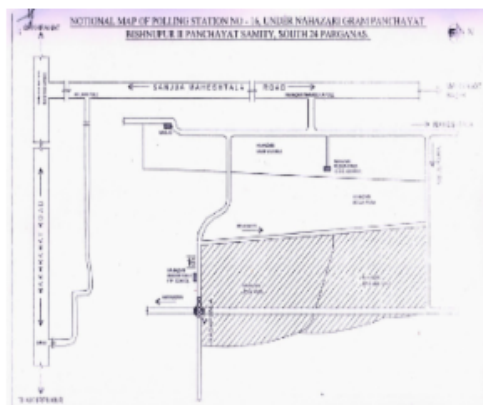

Nazri Naksha