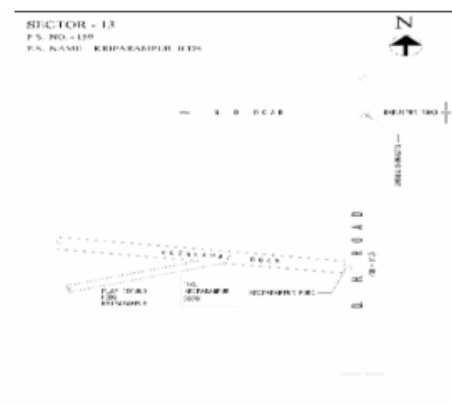

নির্বাচক নিবন্ধন আধিকারিকের স্বাক্ষর

Nazri Naksha

Google Map View

Polling Station Building Front View

Polling Station Front View

Cad View

Key MAP View

1 নাম : লালবানু স্বামীর নাম: নাজেরআলি বাড়ির নং : n0067 বয়স : 63 লিঙ্গ : মহিলা	KKC0813741 ফটো উপলব্ধ	2 নাম : রওসন বিবি স্বামীর নাম: নওসাদ মল্লিক বাড়ির নং : n0067 বয়স : 52 লিঙ্গ : মহিলা	KKC0813766 ফটো উপলব্ধ	3 নাম : আসলেমা বিবি স্বামীর নাম: হাকিম বাড়ির নং : n0073 বয়স : 52 লিঙ্গ : মহিলা	KKC0813949 ফটো উপলব্ধ
4 নাম : হাবিব মল্লিক পিতার নাম: আব্দুল হাকিম মল্লিক বাড়ির নং : n0073 বয়স : 45 লিঙ্গ : পুরুষ	KKC2830586 ফটো উপলব্ধ	5 নাম : সিতাতুন বিবি স্বামীর নাম: মহঃ নূরআলম সেখ বাড়ির নং : n0067 বয়স : 29 লিঙ্গ : মহিলা	TQB1207125 ফটো উপলব্ধ	6 নাম : মোহেবুব সেখ পিতার নাম: সাহালম সেখ বাড়ির নং : n0067 বয়স : 33 লিঙ্গ : পুরুষ	TQB0898221 ফটো উপলব্ধ
7 নাম : জাহালম সেখ পিতার নাম: সাহালম সেখ বাড়ির নং : n0067 বয়স : 35 লিঙ্গ : পুরুষ	TQB0700492 ফটো উপলব্ধ	8 নাম : মহঃ নূর আলম সেখ পিতার নাম: সাহালম সেখ বাড়ির নং : n0067 বয়স : 37 লিঙ্গ : পুরুষ	KKC2895902 ফটো উপলব্ধ	9 নাম : নজরুল মল্লিক পিতার নাম: তাহের মল্লিক বাড়ির নং : n0067 বয়স : 43 লিঙ্গ : পুরুষ	KKC1586734 ফটো উপলব্ধ
10 নাম : মুশারফ মল্লিক পিতার নাম: হাসেন মল্লিক বাড়ির নং : n0067 বয়স : 44 লিঙ্গ : পুরুষ	KKC1586759 ফটো উপলব্ধ	11 নাম : আসপিয়াকুন বিবি স্বামীর নাম: সিরাজুল মল্লিক বাড়ির নং : n0067 বয়স : 45 লিঙ্গ : মহিলা	KKC1587146 ফটো উপলব্ধ	12 নাম : মৈনুদ্দিন মল্লিক পিতার নাম: নাজেরআলি মল্লিক বাড়ির নং : n0067 বয়স : 49 লিঙ্গ : পুরুষ	KKC2510295 ফটো উপলব্ধ
13 নাম : পলি মণ্ডল স্বামীর নাম: অভিজিৎ মণ্ডল বাড়ির নং : n0136 বয়স : 42 লিঙ্গ : মহিলা	KKC2830487 ফটো উপলব্ধ	14 নাম : মিনারা বিবি স্বামীর নাম: আজাদ কাজী বাড়ির নং : n0136 বয়স : 47 লিঙ্গ : মহিলা	KKC2895951 ফটো উপলব্ধ	15 নাম : সারফিরাজ মল্লিক পিতার নাম: হানিফ মল্লিক বাড়ির নং : এন0073 বয়স : 24 লিঙ্গ : পুরুষ	TQB1739085 ফটো উপলব্ধ
16 নাম : মানুয়ারা খাতুন পিতার নাম: হায়দার মল্লিক বাড়ির নং : এন0114 বয়স : 23 লিঙ্গ : মহিলা	TQB1739093 ফটো উপলব্ধ	17 নাম : সৈরাবানু বিবি স্বামীর নাম: জহালাম স্ক বাড়ির নং : নং011 বয়স : 24 লিঙ্গ : মহিলা	TQB1874437 ফটো উপলব্ধ	18 নাম : শঙ্কর ঘোড়াই পিতার নাম: অনিল কুমার ঘোড়াই বাড়ির নং : নং বয়স : 47 লিঙ্গ : পুরুষ	KKC1586411 ফটো উপলব্ধ
19 নাম : মরিয়ম বিবি স্বামীর নাম: গোলাম আসপিয়া সেখ বাড়ির নং : n0135 বয়স : 44 লিঙ্গ : মহিলা	KKC2112423 ফটো উপলব্ধ	20 নাম : সালাউদ্দিন সেখ পিতার নাম: জালালউদ্দিন সেখ বাড়ির নং : n0079 বয়স : 52 লিঙ্গ : পুরুষ	KKC0817056 ফটো উপলব্ধ	21 নাম : মনসুরা বিবি স্বামীর নাম: কাজল মল্লিক বাড়ির নং : n0073 বয়স : 40 লিঙ্গ : মহিলা	KKC2830610 ফটো উপলব্ধ
22 নাম : আলিয়া বিবি স্বামীর নাম: ইনতাজ সেখ বাড়ির নং : n0138 বয়স : 35 লিঙ্গ : মহিলা	KKC2895811 ফটো উপলব্ধ	23 নাম : শম্পা মণ্ডল স্বামীর নাম: জয়ন্ত মণ্ডল বাড়ির নং : n0130 বয়স : 42 লিঙ্গ : মহিলা	KKC2190718 ফটো উপলব্ধ	24 নাম : আনিস সেখ পিতার নাম: আবুকালাম সেখ বাড়ির নং : n0101 বয়স : 30 লিঙ্গ : পুরুষ	TQB1295161 ফটো উপলব্ধ
25 নাম : মরুজান বেওয়া স্বামীর নাম: গিয়াসুদ্দিন মোল্লা বাড়ির নং : n0057 বয়স : 73 লিঙ্গ : মহিলা	KKC0816819 ফটো উপলব্ধ	26 নাম : মহাসীন মোল্লা মায়ের নাম: মরুজান বেওয়া বাড়ির নং : n0057 বয়স : 41 লিঙ্গ : পুরুষ	TQB0123083 ফটো উপলব্ধ	27 নাম : আমিনা বিবি স্বামীর নাম: মোমরেজ উদ্দিন মোল্লা বাড়ির নং : n0057 বয়স : 42 লিঙ্গ : মহিলা	TQB1116151 ফটো উপলব্ধ
28 নাম : সাহাবুদ্দিন মোল্লা পিতার নাম: গিয়াসুদ্দিন মোল্লা বাড়ির নং : n0057 বয়স : 45 লিঙ্গ : পুরুষ	KKC2510824 ফটো উপলব্ধ	29 নাম : সাবানা বিবি স্বামীর নাম: সাহাবুদ্দিন মোল্লা বাড়ির নং : n0057 বয়স : 36 লিঙ্গ : মহিলা	TQB1053123 ফটো উপলব্ধ	30 নাম : সারিবুদ্দিন মোল্লা পিতার নাম: গিয়াসুদ্দিন মোল্লা বাড়ির নং : n0057 বয়স : 43 লিঙ্গ : পুরুষ	TQB0814152 ফটো উপলব্ধ