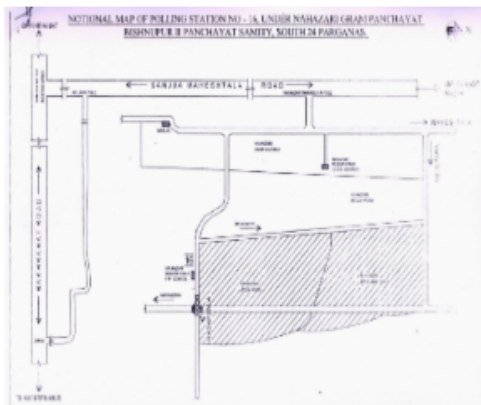

Nazri Naksha