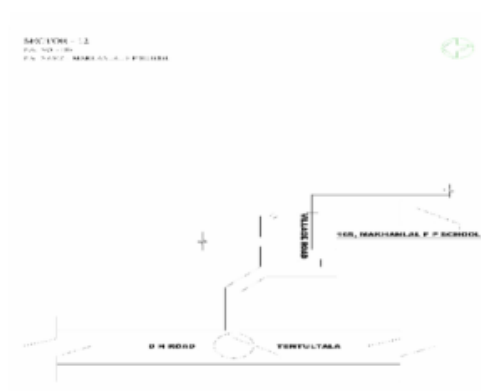

নির্বাচক নিবন্ধন আধিকারিকের স্বাক্ষর

Nazri Naksha

Google Map View

Polling Station Building Front View

Polling Station Front View

Cad View

Key MAP View

বিধানসভা নির্বাচনকেন্দ্রের নং, নাম : 145-সাতগাছিয়া
ভাগ নং, নাম : 1-দক্ষিণ চন্দী মন্ডল ও প্রামাণিক পাড়া পূর্ব