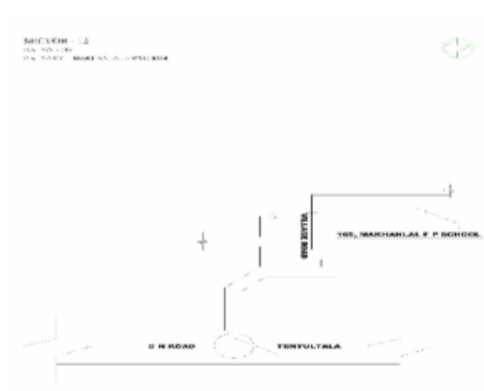

নির্বাচক নিবন্ধন আধিকারিকের স্বাক্ষর

Nazri Naksha

Google Map View

Polling Station Building Front View

Polling Station Front View

Cad View

Key MAP View

বিধানসভা নির্বাচনকেন্দ্রের নং, নাম : 145-সাতগাছিয়া
ভাগ নং, নাম : 1-দক্ষিণ চন্দী মন্ডল ও প্রামাণিক পাড়া পূর্ব