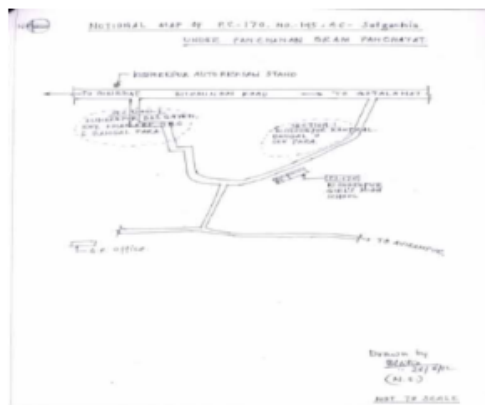

Nazri Naksha