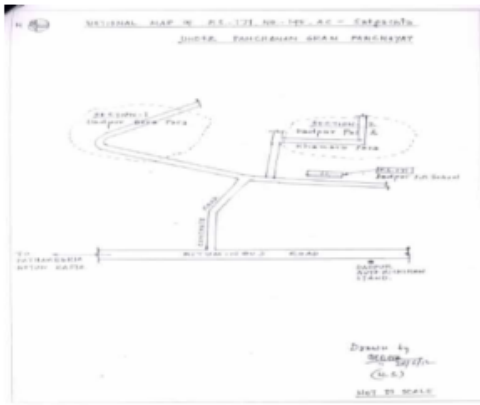

Nazri Naksha