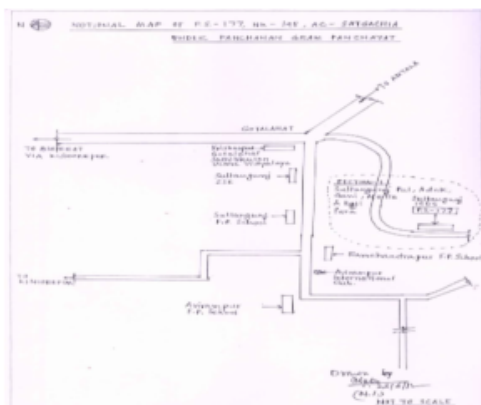

Nazri Naksha