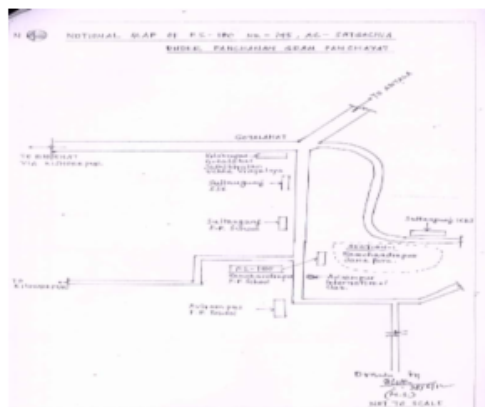

Nazri Naksha