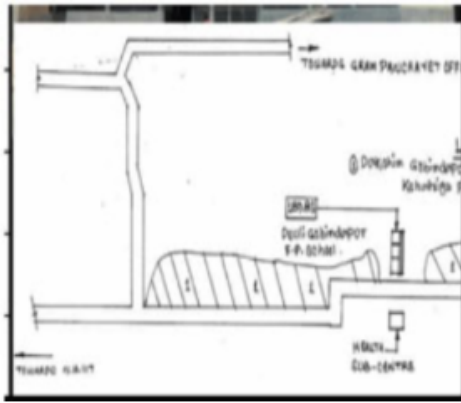

নির্বাচক নিবন্ধন আধিকারিকের স্বাক্ষর

Nazri Naksha

Google Map View

Polling Station Building Front View

Polling Station Front View

Cad View

Key MAP View

বিধানসভা নির্বাচনক্ষেত্রের নং, নাম : 145-সাতগাছিয়া  
ভাগ নং, নাম : 1-দক্ষিণ গোবিন্দপুর মাল্লা,আদক ও জানা পাড়া