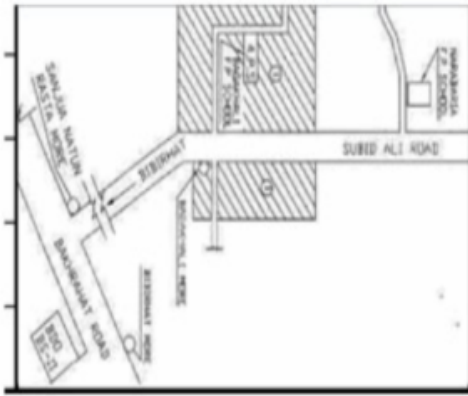

Nazri Naksha