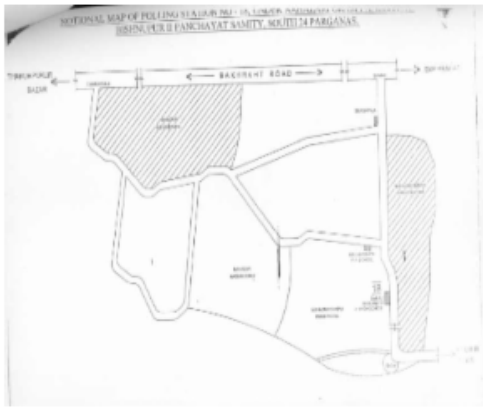

Nazri Naksha