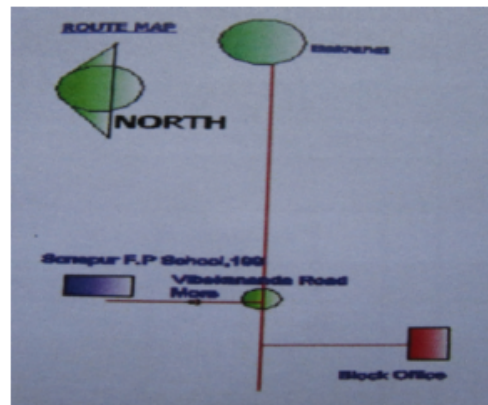

নির্বাচক নিবন্ধন আধিকারিকের স্বাক্ষর

Nazri Naksha

Google Map View

Polling Station Building Front View

Polling Station Front View

Cad View

Key MAP View

1 নাম : নুরজাহান বিবি অন্যান্য: মনসুর বাড়ির নং : n0077 বয়স : 71 লিঙ্গ : মহিলা	WB/17/117/354067	ফটো উপলব্ধ	2 নাম : মনসুরা খাতুন অন্যান্য: মনসুর বাড়ির নং : n0077 বয়স : 51 লিঙ্গ : মহিলা	WB/17/117/354081	ফটো উপলব্ধ	3 নাম : সাইফুল সেখ পিতার নাম: ইশাক সেখ বাড়ির নং : n0077 বয়স : 51 লিঙ্গ : পুরুষ	CFZ0607481	ফটো উপলব্ধ
4 নাম : সাহিদা বিবি স্বামীর নাম: সাইফুল সেখ বাড়ির নং : n0077 বয়স : 44 লিঙ্গ : মহিলা	TQB0716621	ফটো উপলব্ধ	5 নাম : সাবিদ সেখ মায়ের নাম: অলোদা বিবি বাড়ির নং : n0077 বয়স : 44 লিঙ্গ : পুরুষ	TQB0716829	ফটো উপলব্ধ	6 নাম : নাসিরউদ্দিন সেখ পিতার নাম: সেখ মনসুর আলি বাড়ির নং : n0077 বয়স : 36 লিঙ্গ : পুরুষ	TQB0158865	ফটো উপলব্ধ
7 নাম : জুলেখা বিবি স্বামীর নাম: নাসির উদ্দিন সেখ বাড়ির নং : n0077 বয়স : 34 লিঙ্গ : মহিলা	TQB0716613	ফটো উপলব্ধ	8 নাম : মেহেরন বিবি স্বামীর নাম: আজিজুল বাড়ির নং : n0047 বয়স : 37 লিঙ্গ : মহিলা	CFZ2778579	ফটো উপলব্ধ	9 নাম : সাবিনা বিবি স্বামীর নাম: নওসাদ আলি সেখ বাড়ির নং : n0077 বয়স : 38 লিঙ্গ : মহিলা	CFZ2555902	ফটো উপলব্ধ
10 নাম : সেখ নওসাদ আলী পিতার নাম: সেখ মনসুর আলী বাড়ির নং : n0077 বয়স : 42 লিঙ্গ : পুরুষ	CFZ2389849	ফটো উপলব্ধ	11 নাম : সুকরুন বিবি স্বামীর নাম: সাবিদ সেখ বাড়ির নং : n0077 বয়স : 39 লিঙ্গ : মহিলা	TQB0909044	ফটো উপলব্ধ	12 নাম : সাইফুল সেখ পিতার নাম: ইশাক সেখ বাড়ির নং : n0077 বয়স : 49 লিঙ্গ : পুরুষ	WB/17/117/354565	ফটো উপলব্ধ
13 নাম : আজিজুল সেখ পিতার নাম: আকবর সেখ বাড়ির নং : n0047 বয়স : 38 লিঙ্গ : পুরুষ	CFZ2555829	ফটো উপলব্ধ	14 নাম : নুরকালাম সেখ পিতার নাম: রহমান সেখ বাড়ির নং : n0053 বয়স : 56 লিঙ্গ : পুরুষ	CFZ2389815	ফটো উপলব্ধ	15 নাম : জাহানারা খাতুন মায়ের নাম: আসিয়া বিবি বাড়ির নং : N0083 বয়স : 28 লিঙ্গ : মহিলা	TQB1624139	ফটো উপলব্ধ
16 নাম : মহম্মদ সাহাদত অন্যান্য: সাহিদা বিবি বাড়ির নং : n0077 বয়স : 37 লিঙ্গ : পুরুষ	TQB1624287	ফটো উপলব্ধ	17 নাম : সেখ সিদ্দিক মায়ের নাম: সাহিদা বিবি বাড়ির নং : n0077 বয়স : 37 লিঙ্গ : পুরুষ	TQB1624279	ফটো উপলব্ধ	18 নাম : সেখ জাকির পিতার নাম: সেখ ইশাক বাড়ির নং : n0077 বয়স : 38 লিঙ্গ : পুরুষ	TQB0716837	ফটো উপলব্ধ
19 নাম : ইসমা তারা বিবি স্বামীর নাম: সেখ সিদ্দিক বাড়ির নং : এন0077 বয়স : 37 লিঙ্গ : মহিলা	AIV1145200	ফটো উপলব্ধ	20 নাম : মাহমাদুল সেখ পিতার নাম: সাইফুল সেখ বাড়ির নং : এন0077 বয়স : 21 লিঙ্গ : পুরুষ	TQB1914027	ফটো উপলব্ধ	21 নাম : সেখ সিদ্দিক পিতার নাম: সেখ সাহাদত আলি বাড়ির নং : নং077 বয়স : 37 লিঙ্গ : পুরুষ	TQB1624295	ফটো উপলব্ধ
22 নাম : সেখ সকিল পিতার নাম: সেখ নওসাদ আলী বাড়ির নং : এন0077 বয়স : 21 লিঙ্গ : পুরুষ	TQB1940360	ফটো উপলব্ধ	23 নাম : সেখ আজিজুল রহমান পিতার নাম: সেখ সাহাদত আলি বাড়ির নং : এন0099 বয়স : 31 লিঙ্গ : পুরুষ	ATR1995521	ফটো উপলব্ধ	24 নাম : রহিমা বিবি স্বামীর নাম: সেখ জাকির বাড়ির নং : n0077 বয়স : 36 লিঙ্গ : মহিলা	TQB0908988	ফটো উপলব্ধ
25 নাম : মুরসেলিনা বিবি স্বামীর নাম: সেখ সাইফুল বাড়ির নং : n0077 বয়স : 45 লিঙ্গ : মহিলা	CFZ1236223	ফটো উপলব্ধ	26 নাম : তনুজা বিবি স্বামীর নাম: আজাদ সেখ বাড়ির নং : n0053 বয়স : 45 লিঙ্গ : মহিলা	TQB0158782	ফটো উপলব্ধ	27 নাম : সেখ রফিকুল পিতার নাম: সেখ ইউনিস বাড়ির নং : n0176 বয়স : 28 লিঙ্গ : পুরুষ	TQB1448752	ফটো উপলব্ধ
28 নাম : রয়শোনারা খাতুন মায়ের নাম: সাহিদা বিবি বাড়ির নং : নং077 বয়স : 28 লিঙ্গ : মহিলা	TQB1624444	ফটো উপলব্ধ	29 নাম : রেহানা খাতুন পিতার নাম: সেখ নুরকালাম বাড়ির নং : N0053 বয়স : 24 লিঙ্গ : মহিলা	TQB1624162	ফটো উপলব্ধ	30 নাম : স্ক সাহিদ মায়ের নাম: আসিয়া বিবি বাড়ির নং : N0053 বয়স : 25 লিঙ্গ : পুরুষ	TQB1624147	ফটো উপলব্ধ