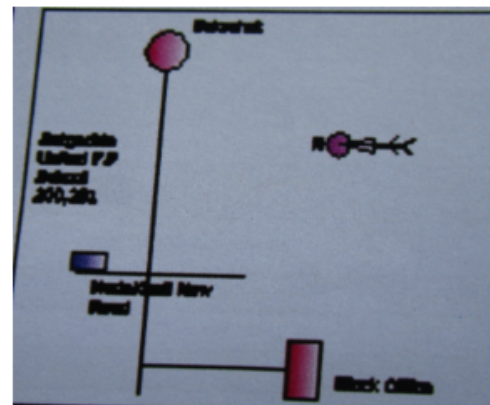

নির্বাচক নিবন্ধন আধিকারিকের স্বাক্ষর

Nazri Naksha

Google Map View

Polling Station Building Front View

Polling Station Front View

Cad View

Key MAP View

1 নাম : সেরিনা বিবি স্বামীর নাম: আক্তার মল্লিক বাড়ির নং : n0044 বয়স : 37 লিঙ্গ : মহিলা	TQB0934026 ফটো উপলব্ধ	2 নাম : আসপিয়া বিবি স্বামীর নাম: সেখ রাজু বাড়ির নং : n0060 বয়স : 35 লিঙ্গ : মহিলা	TQB0717173 ফটো উপলব্ধ	3 নাম : স্বপন দাস পিতার নাম: নিমাই দাস বাড়ির নং : n0012 বয়স : 51 লিঙ্গ : পুরুষ	CFZ2079929 ফটো উপলব্ধ
4 নাম : শ্যামল দাস পিতার নাম: নিমাই দাস বাড়ির নং : n0012 বয়স : 45 লিঙ্গ : পুরুষ	TQB1816826 ফটো উপলব্ধ	5 নাম : অনিমা দাস স্বামীর নাম: শ্যামল দাস বাড়ির নং : n0012 বয়স : 43 লিঙ্গ : মহিলা	TQB1816834 ফটো উপলব্ধ	6 নাম : সাইরদিন সেখ পিতার নাম: সেখ রফিক বাড়ির নং : n0188 বয়স : 32 লিঙ্গ : পুরুষ	TQB1309848 ফটো উপলব্ধ
7 নাম : লুৎফা বিবি স্বামীর নাম: সেখ আজাদ বাড়ির নং : n0012 বয়স : 56 লিঙ্গ : মহিলা	WB/17/117/357473 ফটো উপলব্ধ	8 নাম : খাদিজা বিবি স্বামীর নাম: জাহাঙ্গীর সেখ বাড়ির নং : নং57 বয়স : 26 লিঙ্গ : মহিলা	TQB1624865 ফটো উপলব্ধ	9 নাম : সেখ রফিকুল পিতার নাম: সেখ সাহালম বাড়ির নং : 001 বয়স : 24 লিঙ্গ : পুরুষ	TQB1625052 ফটো উপলব্ধ
10 নাম : সেখ অলিপ হোসেন পিতার নাম: সেখ ইসমাইল বাড়ির নং : N00 বয়স : 26 লিঙ্গ : পুরুষ	TQB1625128 ফটো উপলব্ধ	11 নাম : সেখ ফায়াজ পিতার নাম: ফরিদ সেখ বাড়ির নং : 001 বয়স : 26 লিঙ্গ : পুরুষ	TQB1624873 ফটো উপলব্ধ	12 নাম : অনুশ্রী মাইতি স্বামীর নাম: গনেশ মাইতি বাড়ির নং : 001 বয়স : 26 লিঙ্গ : মহিলা	TQB1625011 ফটো উপলব্ধ
13 নাম : সুপর্ণা বেরা পিতার নাম: গনেশ বেরা বাড়ির নং : 001 বয়স : 24 লিঙ্গ : মহিলা	TQB1624709 ফটো উপলব্ধ	14 নাম : শবনম পারভিন পিতার নাম: সেখ সিরাজুল বাড়ির নং : 001 বয়স : 24 লিঙ্গ : মহিলা	TQB1625045 ফটো উপলব্ধ	15 নাম : সেখ রসিদুল পিতার নাম: সেখ নুরুল হক বাড়ির নং : 001 বয়স : 24 লিঙ্গ : পুরুষ	TQB1624683 ফটো উপলব্ধ
16 নাম : সেখ আফতাব পিতার নাম: সেখ আয়ুব বাড়ির নং : 001 বয়স : 24 লিঙ্গ : পুরুষ	TQB1624956 ফটো উপলব্ধ	17 নাম : মানসুরা বিবি স্বামীর নাম: জামির জর্জি বাড়ির নং : 001 বয়স : 27 লিঙ্গ : মহিলা	TQB1625227 ফটো উপলব্ধ	18 নাম : সেখ আশদুল পিতার নাম: সেখ ইসমাইল বাড়ির নং : N00 বয়স : 24 লিঙ্গ : পুরুষ	TQB1625581 ফটো উপলব্ধ
19 নাম : শকুন্তলা সাঁপুই স্বামীর নাম: অভিজিৎ সাঁপুই বাড়ির নং : 001 বয়স : 25 লিঙ্গ : মহিলা	TQB1625037 ফটো উপলব্ধ	20 নাম : লক্ষী সাঁপুই স্বামীর নাম: জয় সাঁপুই বাড়ির নং : 001 বয়স : 25 লিঙ্গ : মহিলা	TQB1625029 ফটো উপলব্ধ	21 নাম : সেলিমা বিবি স্বামীর নাম: সেখ রমজান দর্জি বাড়ির নং : 001 বয়স : 32 লিঙ্গ : মহিলা	TQB1625219 ফটো উপলব্ধ
22 নাম : সেখ রাজু পিতার নাম: সেখ সামসুদ্দিন বাড়ির নং : n0060 বয়স : 38 লিঙ্গ : পুরুষ	CFZ2391118 ফটো উপলব্ধ	23 নাম : সবিতা দাস স্বামীর নাম: তপন দাস বাড়ির নং : n0012 বয়স : 53 লিঙ্গ : মহিলা	TQB1791953 ফটো উপলব্ধ	24 নাম : জামিলা বিবি স্বামীর নাম: সেখ মুরশিদ আলম বাড়ির নং : 001 বয়স : 24 লিঙ্গ : মহিলা	TQB1624717 ফটো উপলব্ধ
25 নাম : সেখ মাতিন পিতার নাম: সেখ ইব্রাহিম ল বাড়ির নং : N00 বয়স : 24 লিঙ্গ : পুরুষ	TQB1625540 ফটো উপলব্ধ	26 নাম : সেখ আবদিন পিতার নাম: সেখ আবদুল হোসেন বাড়ির নং : N00 বয়স : 25 লিঙ্গ : পুরুষ	TQB1625102 ফটো উপলব্ধ	27 নাম : সেখ মুক্ত পিতার নাম: সেখ আলিমুদ্দিন বাড়ির নং : 001 বয়স : 24 লিঙ্গ : পুরুষ	TQB1625276 ফটো উপলব্ধ
28 নাম : রাকিলা বিবি স্বামীর নাম: সেখ আবদুল হোসেন বাড়ির নং : 001 বয়স : 23 লিঙ্গ : মহিলা	TQB1624733 ফটো উপলব্ধ	29 নাম : রানু মন্ডল স্বামীর নাম: শ্যাম সুন্দর মণ্ডল বাড়ির নং : n0058 বয়স : 54 লিঙ্গ : মহিলা	TQB1626167 ফটো উপলব্ধ	30 নাম : সেখ নাজির হোসেন পিতার নাম: সেখ দিলবাহার হোসেন বাড়ির নং : এন0১১৮ বয়স : 23 লিঙ্গ : পুরুষ	TQB1786847 ফটো উপলব্ধ