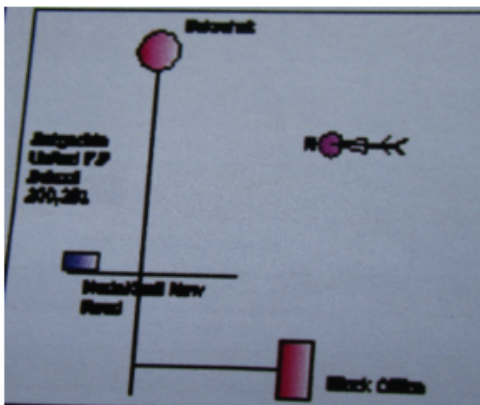

নির্বাচক নিবন্ধন আধিকারিকের স্বাক্ষর

Nazri Naksha

Google Map View

Polling Station Building Front View

Polling Station Front View

Cad View

Key MAP View

1 নাম : সেরিনা বিবি স্বামীর নাম: আক্তার মল্লিক বাড়ির নং : n0044 বয়স : 37 লিঙ্গ : মহিলা	TQB0934026 ফটো উপলব্ধ	2 নাম : আসপিয়া বিবি স্বামীর নাম: সেখ রাজু বাড়ির নং : n0060 বয়স : 35 লিঙ্গ : মহিলা	TQB0717173 ফটো উপলব্ধ	3 নাম : স্বপন দাস পিতার নাম: নিমাই দাস বাড়ির নং : n0012 বয়স : 51 লিঙ্গ : পুরুষ	CFZ2079929 ফটো উপলব্ধ
4 নাম : শ্যামল দাস পিতার নাম: নিমাই দাস বাড়ির নং : n0012 বয়স : 45 লিঙ্গ : পুরুষ	TQB1816826 ফটো উপলব্ধ	5 নাম : অনিমা দাস স্বামীর নাম: শ্যামল দাস বাড়ির নং : n0012 বয়স : 43 লিঙ্গ : মহিলা	TQB1816834 ফটো উপলব্ধ	6 নাম : সাইরদিন সেখ পিতার নাম: সেখ রফিক বাড়ির নং : n0188 বয়স : 32 লিঙ্গ : পুরুষ	TQB1309848 ফটো উপলব্ধ
7 নাম : লুৎফা বিবি স্বামীর নাম: সেখ আজাদ বাড়ির নং : n0012 বয়স : 56 লিঙ্গ : মহিলা	WB/17/117/357473 ফটো উপলব্ধ	8 নাম : খাদিজা বিবি স্বামীর নাম: জাহাঙ্গীর সেখ বাড়ির নং : নং57 বয়স : 26 লিঙ্গ : মহিলা	TQB1624865 ফটো উপলব্ধ	9 নাম : সেখ রফিকুল পিতার নাম: সেখ সাহালম বাড়ির নং : 001 বয়স : 24 লিঙ্গ : পুরুষ	TQB1625052 ফটো উপলব্ধ
10 নাম : সেখ অলিপ হোসেন পিতার নাম: সেখ ইসমাইল বাড়ির নং : N00 বয়স : 26 লিঙ্গ : পুরুষ	TQB1625128 ফটো উপলব্ধ	11 নাম : সেখ ফায়াজ পিতার নাম: ফরিদ সেখ বাড়ির নং : 001 বয়স : 26 লিঙ্গ : পুরুষ	TQB1624873 ফটো উপলব্ধ	12 নাম : অনুশ্রী মাইতি স্বামীর নাম: গনেশ মাইতি বাড়ির নং : 001 বয়স : 26 লিঙ্গ : মহিলা	TQB1625011 ফটো উপলব্ধ
13 নাম : সুপর্ণা বেরা পিতার নাম: গনেশ বেরা বাড়ির নং : 001 বয়স : 24 লিঙ্গ : মহিলা	TQB1624709 ফটো উপলব্ধ	14 নাম : শবনম পারভিন পিতার নাম: সেখ সিরাজুল বাড়ির নং : 001 বয়স : 24 লিঙ্গ : মহিলা	TQB1625045 ফটো উপলব্ধ	15 নাম : সেখ রসিদুল পিতার নাম: সেখ নুরুল হক বাড়ির নং : 001 বয়স : 24 লিঙ্গ : পুরুষ	TQB1624683 ফটো উপলব্ধ
16 নাম : সেখ আফতাব পিতার নাম: সেখ আয়ুব বাড়ির নং : 001 বয়স : 24 লিঙ্গ : পুরুষ	TQB1624956 ফটো উপলব্ধ	17 নাম : মানসুরা বিবি স্বামীর নাম: জামির জর্জি বাড়ির নং : 001 বয়স : 27 লিঙ্গ : মহিলা	TQB1625227 ফটো উপলব্ধ	18 নাম : সেখ আশদুল পিতার নাম: সেখ ইসমাইল বাড়ির নং : N00 বয়স : 24 লিঙ্গ : পুরুষ	TQB1625581 ফটো উপলব্ধ
19 নাম : শকুন্তলা সাঁপুই স্বামীর নাম: অভিজিৎ সাঁপুই বাড়ির নং : 001 বয়স : 25 লিঙ্গ : মহিলা	TQB1625037 ফটো উপলব্ধ	20 নাম : লক্ষী সাঁপুই স্বামীর নাম: জয় সাঁপুই বাড়ির নং : 001 বয়স : 25 লিঙ্গ : মহিলা	TQB1625029 ফটো উপলব্ধ	21 নাম : সেলিমা বিবি স্বামীর নাম: সেখ রমজান দর্জি বাড়ির নং : 001 বয়স : 32 লিঙ্গ : মহিলা	TQB1625219 ফটো উপলব্ধ
22 নাম : সেখ রাজু পিতার নাম: সেখ সামসুদ্দিন বাড়ির নং : n0060 বয়স : 38 লিঙ্গ : পুরুষ	CFZ2391118 ফটো উপলব্ধ	23 নাম : সবিতা দাস স্বামীর নাম: তপন দাস বাড়ির নং : n0012 বয়স : 53 লিঙ্গ : মহিলা	TQB1791953 ফটো উপলব্ধ	24 নাম : জামিলা বিবি স্বামীর নাম: সেখ মুরশিদ আলম বাড়ির নং : 001 বয়স : 24 লিঙ্গ : মহিলা	TQB1624717 ফটো উপলব্ধ
25 নাম : সেখ মাতিন পিতার নাম: সেখ ইব্রাহিম ল বাড়ির নং : N00 বয়স : 24 লিঙ্গ : পুরুষ	TQB1625540 ফটো উপলব্ধ	26 নাম : সেখ আবদিন পিতার নাম: সেখ আবদুল হোসেন বাড়ির নং : N00 বয়স : 25 লিঙ্গ : পুরুষ	TQB1625102 ফটো উপলব্ধ	27 নাম : সেখ মুক্ত পিতার নাম: সেখ আলিমুদ্দিন বাড়ির নং : 001 বয়স : 24 লিঙ্গ : পুরুষ	TQB1625276 ফটো উপলব্ধ
28 নাম : রাকিলা বিবি স্বামীর নাম: সেখ আবদুল হোসেন বাড়ির নং : 001 বয়স : 23 লিঙ্গ : মহিলা	TQB1624733 ফটো উপলব্ধ	29 নাম : রানু মন্ডল স্বামীর নাম: শ্যাম সুন্দর মণ্ডল বাড়ির নং : n0058 বয়স : 54 লিঙ্গ : মহিলা	TQB1626167 ফটো উপলব্ধ	30 নাম : সেখ নাজির হোসেন পিতার নাম: সেখ দিলবাহার হোসেন বাড়ির নং : এন0১১৮ বয়স : 23 লিঙ্গ : পুরুষ	TQB1786847 ফটো উপলব্ধ