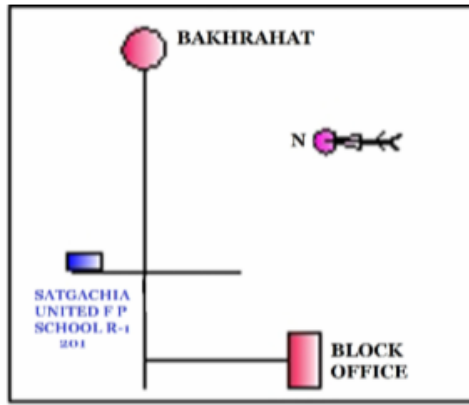

Nazri Naksha