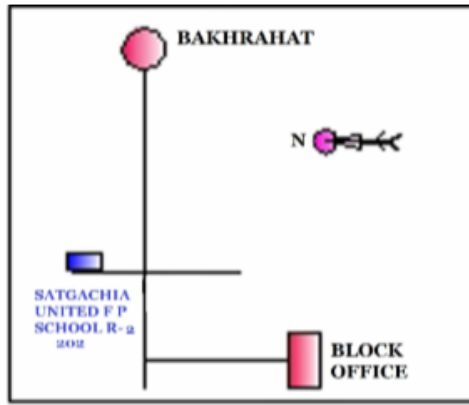

Nazri Naksha