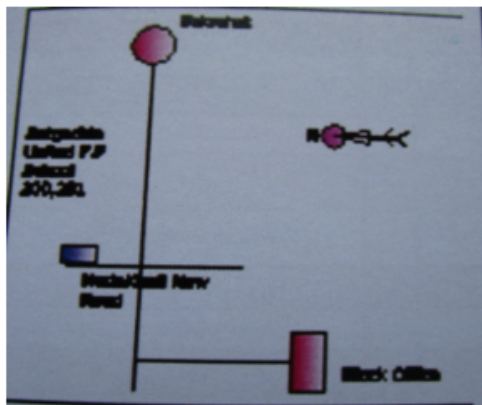

নির্বাচক নিবন্ধন আধিকারিকের স্বাক্ষর

Nazri Naksha

Google Map View

Polling Station Building Front View

Polling Station Front View

Cad View

Key MAP View

1 নাম : রিজিয়া বিবি স্বামীর নাম: ইলিয়াস সেখ বাড়ির নং : n0063 বয়স : 47 লিঙ্গ : মহিলা	CFZ2392199 ফটো উপলব্ধ	2 নাম : নাসিরুদ্দিন সেখ পিতার নাম: সেখ রসিদ বাড়ির নং : n0063 বয়স : 35 লিঙ্গ : পুরুষ	TQB0831743 ফটো উপলব্ধ	3 নাম : সফিরুদ্দিন সেখ পিতার নাম: সামসের সেখ বাড়ির নং : n0075 বয়স : 54 লিঙ্গ : পুরুষ	WB/17/117/360108 ফটো উপলব্ধ
4 নাম : আনিসা বিবি পিতার নাম: জামসের আলী সেখ বাড়ির নং : n0076 বয়স : 47 লিঙ্গ : মহিলা	TQB0718007 ফটো উপলব্ধ	5 নাম : জুমান সেখ পিতার নাম: জামসের বাড়ির নং : n0076 বয়স : 45 লিঙ্গ : পুরুষ	CFZ2082584 ফটো উপলব্ধ	6 নাম : আরজিনা বিবি পিতার নাম: সেখ জামসের আলী বাড়ির নং : n0076 বয়স : 39 লিঙ্গ : মহিলা	TQB0717991 ফটো উপলব্ধ
7 নাম : মুজাফফর মল্লিক পিতার নাম: রহিমুদ্দিন মল্লিক বাড়ির নং : n0069 বয়স : 35 লিঙ্গ : পুরুষ	TQB0831768 ফটো উপলব্ধ	8 নাম : সিরাজ মল্লিক পিতার নাম: হররোজ মল্লিক বাড়ির নং : n0067 বয়স : 35 লিঙ্গ : পুরুষ	TQB0718015 ফটো উপলব্ধ	9 নাম : রুকসোনা বিবি স্বামীর নাম: সিরাজ মল্লিক বাড়ির নং : বয়স : 32 লিঙ্গ : মহিলা	TQB1134758 ফটো উপলব্ধ
10 নাম : মহব্বত মল্লিক পিতার নাম: আয়নাল মল্লিক বাড়ির নং : n0068 বয়স : 46 লিঙ্গ : পুরুষ	CFZ1330828 ফটো উপলব্ধ	11 নাম : হামিদা বিবি স্বামীর নাম: সামাদ সেখ বাড়ির নং : n0054 বয়স : 83 লিঙ্গ : মহিলা	WB/17/117/360121 ফটো উপলব্ধ	12 নাম : সেখ ইমরান পিতার নাম: সেখ আবুল কালাম বাড়ির নং : এন0054 বয়স : 23 লিঙ্গ : পুরুষ	TQB1787282 ফটো উপলব্ধ
13 নাম : ফ.রিদুল সেখ সেখ পিতার নাম: লিয়াকৎ সেখ সেখ বাড়ির নং : এন0063 বয়স : 31 লিঙ্গ : পুরুষ	TQB1787431 ফটো উপলব্ধ	14 নাম : সেখ রসিদুল পিতার নাম: সেখ জুমান বাড়ির নং : এন00৭৬ বয়স : 21 লিঙ্গ : পুরুষ	TQB1914266 ফটো উপলব্ধ	15 নাম : সেখ সাহিদ পিতার নাম: সেখ ইলিয়াস বাড়ির নং : n0063 বয়স : 23 লিঙ্গ : পুরুষ	TQB1944552 ফটো উপলব্ধ
16 নাম : বিবিজান মল্লিক স্বামীর নাম: আজামুদ্দিন মল্লিক বাড়ির নং : n0072 বয়স : 51 লিঙ্গ : মহিলা	CFZ2082238 ফটো উপলব্ধ	17 নাম : সেখ আমরুল আলি পিতার নাম: সেখ ইসমাইল সেখ বাড়ির নং : n0068 বয়স : 33 লিঙ্গ : পুরুষ	TQB1017854 ফটো উপলব্ধ	18 নাম : রেসিমা বিবি স্বামীর নাম: মহব্বত মল্লিক বাড়ির নং : n0068 বয়স : 45 লিঙ্গ : মহিলা	CFZ2393460 ফটো উপলব্ধ
19 নাম : সেখ আলমগীর পিতার নাম: সেখ নওসাদ বাড়ির নং : n0063 বয়স : 31 লিঙ্গ : পুরুষ	TQB1017953 ফটো উপলব্ধ	20 নাম : নুরজাহান বিবি স্বামীর নাম: সেখ সাদ্দাম হোসেন বাড়ির নং : n0063 বয়স : 33 লিঙ্গ : মহিলা	TQB1134709 ফটো উপলব্ধ	21 নাম : নওসাদ সেখ পিতার নাম: ঈশাহক সেখ বাড়ির নং : n0063 বয়স : 56 লিঙ্গ : পুরুষ	WB/17/117/360095 ফটো উপলব্ধ
22 নাম : সালিমা বিবি স্বামীর নাম: সেখ সাবির আলি বাড়ির নং : n0075 বয়স : 34 লিঙ্গ : মহিলা	TQB0909697 ফটো উপলব্ধ	23 নাম : টুসী বিবি স্বামীর নাম: সেখ সাহার আলি বাড়ির নং : n0075 বয়স : 35 লিঙ্গ : মহিলা	TQB0909739 ফটো উপলব্ধ	24 নাম : আজমিরাবিবি স্বামীর নাম: সফিউদ্দিন বাড়ির নং : n0075 বয়স : 51 লিঙ্গ : মহিলা	WB/17/117/360128 ফটো উপলব্ধ
25 নাম : মমতাজ বিবি পিতার নাম: বন্দোলী সেখ বাড়ির নং : n0063 বয়স : 47 লিঙ্গ : মহিলা	TQB1310333 ফটো উপলব্ধ	26 নাম : নাজিমুদ্দিন মল্লিক পিতার নাম: রহিমুদ্দিন মল্লিক বাড়ির নং : n0069 বয়স : 35 লিঙ্গ : পুরুষ	TQB1310408 ফটো উপলব্ধ	27 নাম : মাজেদা বিবি স্বামীর নাম: নাজিমুদ্দিন মল্লিক বাড়ির নং : n0069 বয়স : 33 লিঙ্গ : মহিলা	TQB1310416 ফটো উপলব্ধ
28 নাম : সাবানা বিবি স্বামীর নাম: মুজাফফর মল্লিক বাড়ির নং : n0069 বয়স : 32 লিঙ্গ : মহিলা	TQB1310424 ফটো উপলব্ধ	29 নাম : খাতুন বেগম স্বামীর নাম: রহিমুদ্দিন মল্লিক বাড়ির নং : n0068 বয়স : 33 লিঙ্গ : মহিলা	WB/17/117/360106 ফটো উপলব্ধ	30 নাম : মানুয়ারা বিবি স্বামীর নাম: নাসিরুদ্দিন সেখ বাড়ির নং : n0063 বয়স : 32 লিঙ্গ : মহিলা	TQB1347962 ফটো উপলব্ধ