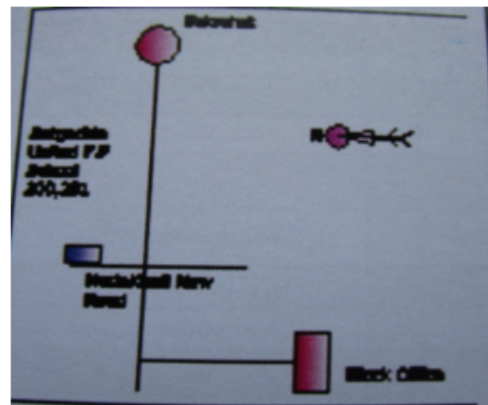

নির্বাচক নিবন্ধন আধিকারিকের স্বাক্ষর

Nazri Naksha

Google Map View

Polling Station Building Front View

Polling Station Front View

Cad View

Key MAP View

1 নাম : রিজিয়া বিবি স্বামীর নাম: ইলিয়াস সেখ বাড়ির নং : n0063 বয়স : 47 লিঙ্গ : মহিলা	CFZ2392199 ফটো উপলব্ধ	2 নাম : নাসিরুদ্দিন সেখ পিতার নাম: সেখ রসিদ বাড়ির নং : n0063 বয়স : 35 লিঙ্গ : পুরুষ	TQB0831743 ফটো উপলব্ধ	3 নাম : সফিরুদ্দিন সেখ পিতার নাম: সামসের সেখ বাড়ির নং : n0075 বয়স : 54 লিঙ্গ : পুরুষ	WB/17/117/360108 ফটো উপলব্ধ
4 নাম : আনিসা বিবি পিতার নাম: জামসের আলী সেখ বাড়ির নং : n0076 বয়স : 47 লিঙ্গ : মহিলা	TQB0718007 ফটো উপলব্ধ	5 নাম : জুমান সেখ পিতার নাম: জামসের বাড়ির নং : n0076 বয়স : 45 লিঙ্গ : পুরুষ	CFZ2082584 ফটো উপলব্ধ	6 নাম : আরজিনা বিবি পিতার নাম: সেখ জামসের আলী বাড়ির নং : n0076 বয়স : 39 লিঙ্গ : মহিলা	TQB0717991 ফটো উপলব্ধ
7 নাম : মুজাফফর মল্লিক পিতার নাম: রহিমুদ্দিন মল্লিক বাড়ির নং : n0069 বয়স : 35 লিঙ্গ : পুরুষ	TQB0831768 ফটো উপলব্ধ	8 নাম : সিরাজ মল্লিক পিতার নাম: হররোজ মল্লিক বাড়ির নং : n0067 বয়স : 35 লিঙ্গ : পুরুষ	TQB0718015 ফটো উপলব্ধ	9 নাম : রুকসোনা বিবি স্বামীর নাম: সিরাজ মল্লিক বাড়ির নং : বয়স : 32 লিঙ্গ : মহিলা	TQB1134758 ফটো উপলব্ধ
10 নাম : মহব্বত মল্লিক পিতার নাম: আয়নাল মল্লিক বাড়ির নং : n0068 বয়স : 46 লিঙ্গ : পুরুষ	CFZ1330828 ফটো উপলব্ধ	11 নাম : হামিদা বিবি স্বামীর নাম: সামাদ সেখ বাড়ির নং : n0054 বয়স : 83 লিঙ্গ : মহিলা	WB/17/117/360121 ফটো উপলব্ধ	12 নাম : সেখ ইমরান পিতার নাম: সেখ আবুল কালাম বাড়ির নং : এন0054 বয়স : 23 লিঙ্গ : পুরুষ	TQB1787282 ফটো উপলব্ধ
13 নাম : ফ.রিদুল সেখ সেখ পিতার নাম: লিয়াকৎ সেখ সেখ বাড়ির নং : এন0063 বয়স : 31 লিঙ্গ : পুরুষ	TQB1787431 ফটো উপলব্ধ	14 নাম : সেখ রসিদুল পিতার নাম: সেখ জুমান বাড়ির নং : এন00৭৬ বয়স : 21 লিঙ্গ : পুরুষ	TQB1914266 ফটো উপলব্ধ	15 নাম : সেখ সাহিদ পিতার নাম: সেখ ইলিয়াস বাড়ির নং : n0063 বয়স : 23 লিঙ্গ : পুরুষ	TQB1944552 ফটো উপলব্ধ
16 নাম : বিবিজান মল্লিক স্বামীর নাম: আজামুদ্দিন মল্লিক বাড়ির নং : n0072 বয়স : 51 লিঙ্গ : মহিলা	CFZ2082238 ফটো উপলব্ধ	17 নাম : সেখ আমরুল আলি পিতার নাম: সেখ ইসমাইল সেখ বাড়ির নং : n0068 বয়স : 33 লিঙ্গ : পুরুষ	TQB1017854 ফটো উপলব্ধ	18 নাম : রেসিমা বিবি স্বামীর নাম: মহব্বত মল্লিক বাড়ির নং : n0068 বয়স : 45 লিঙ্গ : মহিলা	CFZ2393460 ফটো উপলব্ধ
19 নাম : সেখ আলমগীর পিতার নাম: সেখ নওসাদ বাড়ির নং : n0063 বয়স : 31 লিঙ্গ : পুরুষ	TQB1017953 ফটো উপলব্ধ	20 নাম : নুরজাহান বিবি স্বামীর নাম: সেখ সাদ্দাম হোসেন বাড়ির নং : n0063 বয়স : 33 লিঙ্গ : মহিলা	TQB1134709 ফটো উপলব্ধ	21 নাম : নওসাদ সেখ পিতার নাম: ঈশাহক সেখ বাড়ির নং : n0063 বয়স : 56 লিঙ্গ : পুরুষ	WB/17/117/360095 ফটো উপলব্ধ
22 নাম : সালিমা বিবি স্বামীর নাম: সেখ সাবির আলি বাড়ির নং : n0075 বয়স : 34 লিঙ্গ : মহিলা	TQB0909697 ফটো উপলব্ধ	23 নাম : টুসী বিবি স্বামীর নাম: সেখ সাহার আলি বাড়ির নং : n0075 বয়স : 35 লিঙ্গ : মহিলা	TQB0909739 ফটো উপলব্ধ	24 নাম : আজমিরাবিবি স্বামীর নাম: সফিউদ্দিন বাড়ির নং : n0075 বয়স : 51 লিঙ্গ : মহিলা	WB/17/117/360128 ফটো উপলব্ধ
25 নাম : মমতাজ বিবি পিতার নাম: বন্দোলী সেখ বাড়ির নং : n0063 বয়স : 47 লিঙ্গ : মহিলা	TQB1310333 ফটো উপলব্ধ	26 নাম : নাজিমুদ্দিন মল্লিক পিতার নাম: রহিমুদ্দিন মল্লিক বাড়ির নং : n0069 বয়স : 35 লিঙ্গ : পুরুষ	TQB1310408 ফটো উপলব্ধ	27 নাম : মাজেদা বিবি স্বামীর নাম: নাজিমুদ্দিন মল্লিক বাড়ির নং : n0069 বয়স : 33 লিঙ্গ : মহিলা	TQB1310416 ফটো উপলব্ধ
28 নাম : সাবানা বিবি স্বামীর নাম: মুজাফফর মল্লিক বাড়ির নং : n0069 বয়স : 32 লিঙ্গ : মহিলা	TQB1310424 ফটো উপলব্ধ	29 নাম : খাতুন বেগম স্বামীর নাম: রহিমুদ্দিন মল্লিক বাড়ির নং : n0068 বয়স : 33 লিঙ্গ : মহিলা	WB/17/117/360106 ফটো উপলব্ধ	30 নাম : মানুয়ারা বিবি স্বামীর নাম: নাসিরুদ্দিন সেখ বাড়ির নং : n0063 বয়স : 32 লিঙ্গ : মহিলা	TQB1347962 ফটো উপলব্ধ