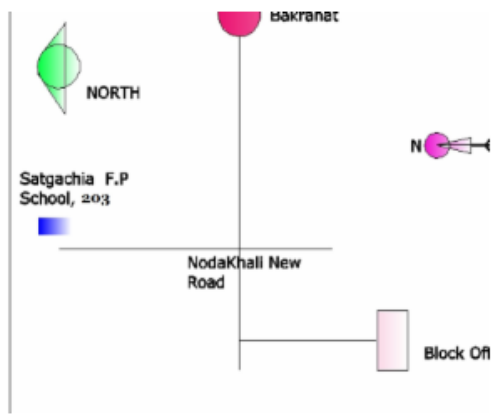

Nazri Naksha