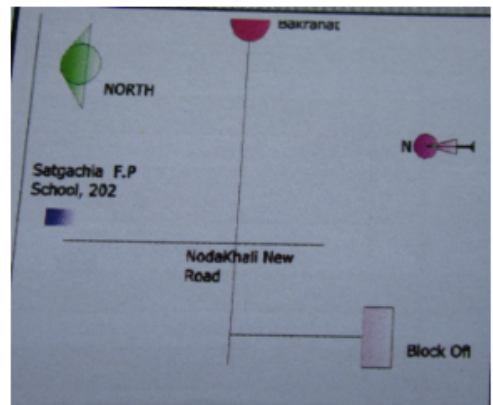

Key MAP View