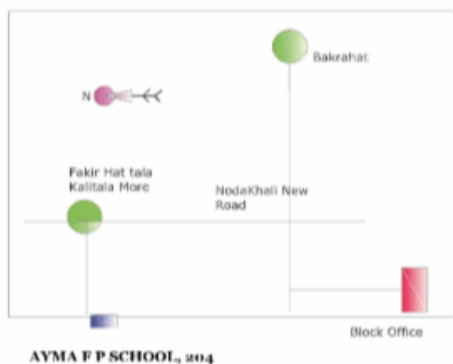

Nazri Naksha