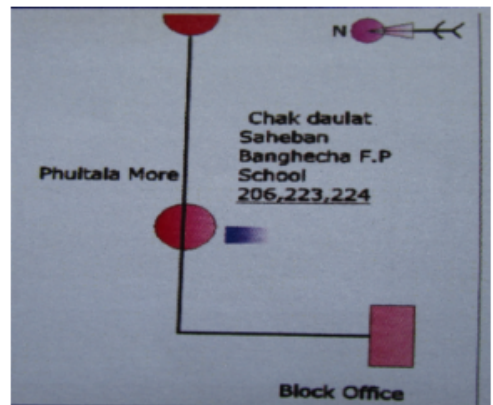

Key MAP View