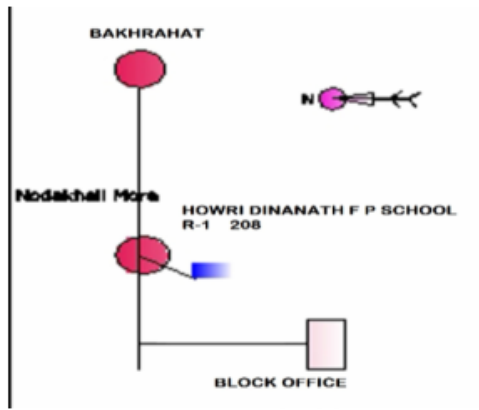

Nazri Naksha