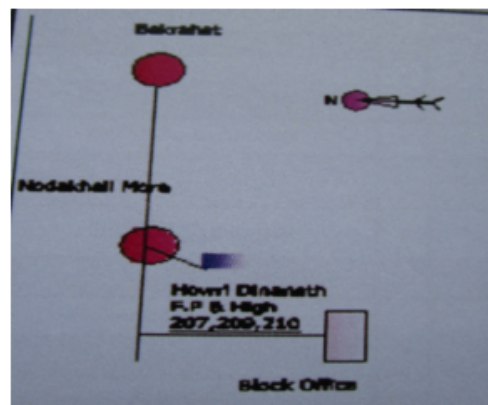

নির্বাচক নিবন্ধন আধিকারিকের স্বাক্ষর

Nazri Naksha

Google Map View

Polling Station Building Front View

Polling Station Front View

Cad View

Key MAP View

1	CFZ2700342	ফটো উপলব্ধ	নাম : সেখ রসিবদ্দিন পিতার নাম : সেখ সৈয়দ বাড়ির নং : n0079 বয়স : 37 লিঙ্গ : পুরুষ	2	TQB1137025	ফটো উপলব্ধ	নাম : হাবিবা বিবি স্বামীর নাম : সেখ রসিবদ্দিন বাড়ির নং : n0079 বয়স : 34 লিঙ্গ : মহিলা	3	TQB0833533	ফটো উপলব্ধ	নাম : সেখ সরিফুল পিতার নাম : সেখ রসিদ বাড়ির নং : n0079 বয়স : 41 লিঙ্গ : পুরুষ
4	TQB0720664	ফটো উপলব্ধ	নাম : রোশনারা বিবি স্বামীর নাম : সেখ সরিফুল বাড়ির নং : n0079 বয়স : 35 লিঙ্গ : মহিলা	5	TQB1218726	ফটো উপলব্ধ	নাম : রুকসোনা বিবি স্বামীর নাম : সফিরুদ্দিন সেখ বাড়ির নং : n0079 বয়স : 40 লিঙ্গ : মহিলা	6	TQB0720607	ফটো উপলব্ধ	নাম : সেখ সাহার উদ্দিন পিতার নাম : সেখ সুলতান বাড়ির নং : n0079 বয়স : 38 লিঙ্গ : পুরুষ
7	CFZ2699817	ফটো উপলব্ধ	নাম : সোলে বিবি স্বামীর নাম : নুরমহম্মদ বাড়ির নং : n0080 বয়স : 51 লিঙ্গ : মহিলা	8	WB/17/117/402376	ফটো উপলব্ধ	নাম : জায়েদাবিবি পিতার নাম : সেবারত বাড়ির নং : n0087 বয়স : 56 লিঙ্গ : মহিলা	9	TQB1019892	ফটো উপলব্ধ	নাম : সর্মিলা বিবি(খাতুন) স্বামীর নাম : সোস্তফা সেখ বাড়ির নং : n0087 বয়স : 33 লিঙ্গ : মহিলা
10	TQB1019751	ফটো উপলব্ধ	নাম : মোস্তাফা সেখ পিতার নাম : আব্দুল মান্নান বাড়ির নং : n0087 বয়স : 33 লিঙ্গ : পুরুষ	11	TQB0193805	ফটো উপলব্ধ	নাম : আলাউদ্দিন মল্লিক পিতার নাম : রহমান মল্লিক বাড়ির নং : n0093 বয়স : 63 লিঙ্গ : পুরুষ	12	WB/17/117/402208	ফটো উপলব্ধ	নাম : মাসুদা বিবি স্বামীর নাম : সোলেমান সেখ বাড়ির নং : n0079 বয়স : 51 লিঙ্গ : মহিলা
13	WB/17/117/402054	ফটো উপলব্ধ	নাম : আকবর সেখ পিতার নাম : নওসের সেখ বাড়ির নং : n0079 বয়স : 53 লিঙ্গ : পুরুষ	14	WB/17/117/402055	ফটো উপলব্ধ	নাম : রমজানবিবি স্বামীর নাম : আকবর বাড়ির নং : n0079 বয়স : 51 লিঙ্গ : মহিলা	15	TQB0720581	ফটো উপলব্ধ	নাম : মাজেদা বিবি স্বামীর নাম : সেখ জয়নাল বাড়ির নং : n0079 বয়স : 40 লিঙ্গ : মহিলা
16	CFZ2699759	ফটো উপলব্ধ	নাম : সেখ জয়নাল পিতার নাম : সেখ সৈয়দ বাড়ির নং : n0079 বয়স : 44 লিঙ্গ : পুরুষ	17	WB/17/117/402774	ফটো উপলব্ধ	নাম : মমতাজবিবি স্বামীর নাম : রফিক বাড়ির নং : n0071 বয়স : 52 লিঙ্গ : মহিলা	18	TQB1136795	ফটো উপলব্ধ	নাম : মিন্টু সেখ পিতার নাম : রফিক সেখ বাড়ির নং : n0071 বয়স : 36 লিঙ্গ : পুরুষ
19	TQB1136787	ফটো উপলব্ধ	নাম : বাবন সেখ পিতার নাম : রফিক সেখ বাড়ির নং : n0071 বয়স : 35 লিঙ্গ : পুরুষ	20	TQB1019884	ফটো উপলব্ধ	নাম : মইদুল সেখ পিতার নাম : আনসার সেখ বাড়ির নং : n0081 বয়স : 35 লিঙ্গ : পুরুষ	21	WB/17/117/402408	ফটো উপলব্ধ	নাম : আলফা সেখ পিতার নাম : রওসন সেখ বাড়ির নং : n0081 বয়স : 61 লিঙ্গ : পুরুষ
22	CFZ2839942	ফটো উপলব্ধ	নাম : সেখ সিরাজুল পিতার নাম : আলফা সেখ বাড়ির নং : n0081 বয়স : 38 লিঙ্গ : পুরুষ	23	TQB0193672	ফটো উপলব্ধ	নাম : রবিয়াল সেখ পিতার নাম : রওসন সেখ বাড়ির নং : n0081 বয়স : 57 লিঙ্গ : পুরুষ	24	TQB0193680	ফটো উপলব্ধ	নাম : আয়েমুল হক স্বামীর নাম : রবিয়াল সেখ বাড়ির নং : n0081 বয়স : 39 লিঙ্গ : মহিলা
25	TQB1019975	ফটো উপলব্ধ	নাম : রোজিনা বিবি স্বামীর নাম : সিরাজুল সেখ বাড়ির নং : n0081 বয়স : 39 লিঙ্গ : মহিলা	26	CFZ2839959	ফটো উপলব্ধ	নাম : সেখ সরিফুল পিতার নাম : সেখ আনসার বাড়ির নং : n0081 বয়স : 38 লিঙ্গ : পুরুষ	27	WB/17/117/402674	ফটো উপলব্ধ	নাম : হালীবিবি স্বামীর নাম : আন্তার সেখ বাড়ির নং : n0108 বয়স : 81 লিঙ্গ : মহিলা
28	WB/17/117/402702	ফটো উপলব্ধ	নাম : সেখ আবুকালাম পিতার নাম : আন্তার সেখ বাড়ির নং : n0082 বয়স : 55 লিঙ্গ : পুরুষ	29	CFZ2559128	ফটো উপলব্ধ	নাম : মাজেদা বিবি স্বামীর নাম : রহিম মল্লিক বাড়ির নং : n0152 বয়স : 38 লিঙ্গ : মহিলা	30	TQB0833350	ফটো উপলব্ধ	নাম : হাফিজুল জমাদার পিতার নাম : ইশারত জমাদার বাড়ির নং : n0108 বয়স : 33 লিঙ্গ : পুরুষ