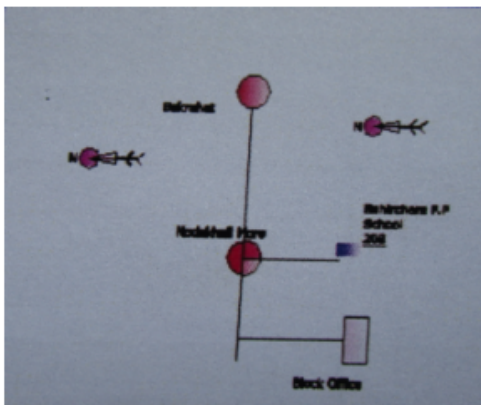

নির্বাচক নিবন্ধন আধিকারিকের স্বাক্ষর

Nazri Naksha

Google Map View

Polling Station Building Front View

Polling Station Front View

Cad View

Key MAP View

1 নাম : প্রার্থনা খাঁড়া স্বামীর নাম: বাসুদেব খাঁড়া বাড়ির নং : n0097 বয়স : 51 লিঙ্গ : মহিলা	WB/17/117/363438	ফটো উপলব্ধ	2 নাম : সুরত খাঁড়া পিতার নাম: বাসুদেব খাঁড়া বাড়ির নং : n0098 বয়স : 33 লিঙ্গ : পুরুষ	TQB0909853	ফটো উপলব্ধ	3 নাম : নেপাল চল পিতার নাম: সন্তোষ কুমার চল বাড়ির নং : n0076 বয়স : 38 লিঙ্গ : পুরুষ	TQB0197640	ফটো উপলব্ধ
4 নাম : দেবাশিস চল পিতার নাম: লক্ষীকান্ত চল বাড়ির নং : n0076 বয়স : 35 লিঙ্গ : পুরুষ	TQB0721399	ফটো উপলব্ধ	5 নাম : তাপসী চল স্বামীর নাম: লক্ষীকান্ত চল বাড়ির নং : n0076 বয়স : 56 লিঙ্গ : মহিলা	WB/17/117/402138	ফটো উপলব্ধ	6 নাম : অসিমা চল স্বামীর নাম: সন্তোষ চল বাড়ির নং : n0076 বয়স : 66 লিঙ্গ : মহিলা	WB/17/117/402139	ফটো উপলব্ধ
7 নাম : অপর্ণা চল স্বামীর নাম: নেপাল চল বাড়ির নং : বয়স : 31 লিঙ্গ : মহিলা	TQB1313709	ফটো উপলব্ধ	8 নাম : আশোক চল পিতার নাম: শম্ভু চল বাড়ির নং : n0078 বয়স : 56 লিঙ্গ : পুরুষ	WB/17/117/402486	ফটো উপলব্ধ	9 নাম : অনিমা চল স্বামীর নাম: অশোক চল বাড়ির নং : n0078 বয়স : 51 লিঙ্গ : মহিলা	WB/17/117/402475	ফটো উপলব্ধ
10 নাম : বিশ্বজিৎ চল পিতার নাম: অশোক চল বাড়ির নং : n0078 বয়স : 34 লিঙ্গ : পুরুষ	TQB0911545	ফটো উপলব্ধ	11 নাম : বাপ্পা চল পিতার নাম: কাশীনাথ চল বাড়ির নং : n0079 বয়স : 38 লিঙ্গ : পুরুষ	TQB0721332	ফটো উপলব্ধ	12 নাম : স্বপ্ন চল পিতার নাম: রতিকান্ত চল বাড়ির নং : n0080 বয়স : 37 লিঙ্গ : পুরুষ	TQB0721431	ফটো উপলব্ধ
13 নাম : সন্ন্যাসী চল পিতার নাম: বিশ্বনাথ চল বাড়ির নং : n0080 বয়স : 32 লিঙ্গ : পুরুষ	TQB1137256	ফটো উপলব্ধ	14 নাম : সুকান্ত চল পিতার নাম: উত্তম চল বাড়ির নং : n0077 বয়স : 32 লিঙ্গ : পুরুষ	TQB1020080	ফটো উপলব্ধ	15 নাম : পদ্মারানী চল পিতার নাম: উত্তম চল বাড়ির নং : n0077 বয়স : 34 লিঙ্গ : মহিলা	TQB1020098	ফটো উপলব্ধ
16 নাম : প্রশান্ত চল পিতার নাম: উত্তম চল বাড়ির নং : n0077 বয়স : 37 লিঙ্গ : পুরুষ	TQB0197509	ফটো উপলব্ধ	17 নাম : অনিমা চল স্বামীর নাম: উত্তম চল বাড়ির নং : n0077 বয়স : 56 লিঙ্গ : মহিলা	WB/17/117/402570	ফটো উপলব্ধ	18 নাম : উত্তম চল পিতার নাম: গোবিন্দ চল বাড়ির নং : n0077 বয়স : 63 লিঙ্গ : পুরুষ	WB/17/117/402569	ফটো উপলব্ধ
19 নাম : লক্ষীকান্ত চল পিতার নাম: পানচরন চল বাড়ির নং : n0076 বয়স : 67 লিঙ্গ : পুরুষ	WB/17/117/402739	ফটো উপলব্ধ	20 নাম : সন্তোষ চল পিতার নাম: পানচরন চল বাড়ির নং : n0076 বয়স : 71 লিঙ্গ : পুরুষ	WB/17/117/402128	ফটো উপলব্ধ	21 নাম : তপন চল পিতার নাম: অজিত চল বাড়ির নং : n0075 বয়স : 37 লিঙ্গ : পুরুষ	TQB0197376	ফটো উপলব্ধ
22 নাম : রেবা চল স্বামীর নাম: অজিত চল বাড়ির নং : n0075 বয়স : 61 লিঙ্গ : মহিলা	WB/17/117/402140	ফটো উপলব্ধ	23 নাম : অষ্টবালা চল স্বামীর নাম: রামপ্রসাদ চল বাড়ির নং : n0077 বয়স : 56 লিঙ্গ : মহিলা	WB/17/117/402473	ফটো উপলব্ধ	24 নাম : রামপ্রসাদ চল পিতার নাম: গোবিন্দ চল বাড়ির নং : n0077 বয়স : 59 লিঙ্গ : পুরুষ	WB/17/117/402313	ফটো উপলব্ধ
25 নাম : প্রবীর চল পিতার নাম: সুবীর চল বাড়ির নং : n0086 বয়স : 34 লিঙ্গ : পুরুষ	TQB0911701	ফটো উপলব্ধ	26 নাম : প্রদীপ চল পিতার নাম: সুবীর চল বাড়ির নং : n0086 বয়স : 36 লিঙ্গ : পুরুষ	TQB0911693	ফটো উপলব্ধ	27 নাম : মিন চল স্বামীর নাম: সুবীর চল বাড়ির নং : n0086 বয়স : 56 লিঙ্গ : মহিলা	WB/17/117/402243	ফটো উপলব্ধ
28 নাম : উর্মিলা চল স্বামীর নাম: নিতাই চল বাড়ির নং : n0085 বয়স : 56 লিঙ্গ : মহিলা	TQB1990852	ফটো উপলব্ধ	29 নাম : নিতাই চল পিতার নাম: বিল্লচরন চল বাড়ির নং : n0085 বয়স : 61 লিঙ্গ : পুরুষ	WB/17/117/402484	ফটো উপলব্ধ	30 নাম : বীনা চল স্বামীর নাম: বিশ্বনাথ চল বাড়ির নং : n0080 বয়স : 55 লিঙ্গ : মহিলা	WB/17/117/402338	ফটো উপলব্ধ