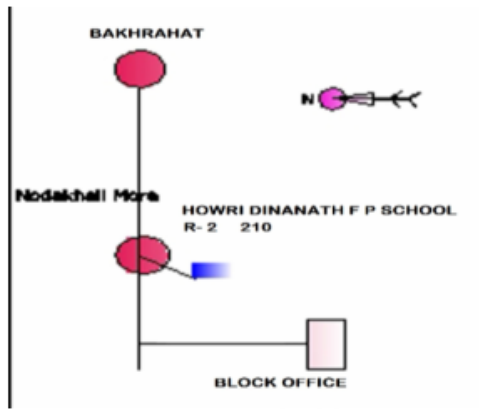

Nazri Naksha