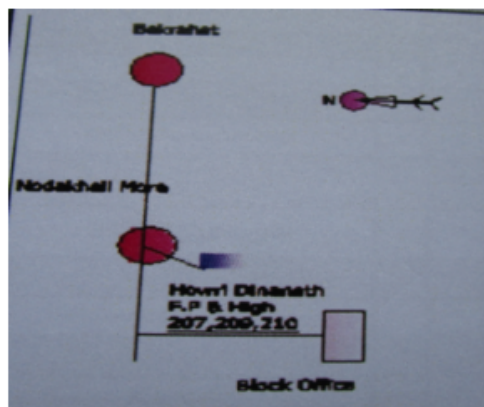

নির্বাচক নিবন্ধন আধিকারিকের স্বাক্ষর

Nazri Naksha

Google Map View

Polling Station Building Front View

Polling Station Front View

Cad View

Key MAP View

1 নাম : আজমিরা বিবি স্বামীর নাম: সিরাজ উদ্দিন মোল্লা বাড়ির নং : n0005 বয়স : 51 লিঙ্গ : মহিলা	TQB0721753 ফটো উপলব্ধ	2 নাম : নয়মুদ্দিন মোল্লা পিতার নাম: নওসাদ মোল্লা বাড়ির নং : n0005 বয়স : 48 লিঙ্গ : পুরুষ	CFZ0706317 ফটো উপলব্ধ	3 নাম : আবেদাবিবি স্বামীর নাম: মোবারক বাড়ির নং : n0058 বয়স : 71 লিঙ্গ : মহিলা	WB/17/117/405842 ফটো উপলব্ধ
4 নাম : জয়নাববিবি স্বামীর নাম: কচি বাড়ির নং : n0067 বয়স : 91 লিঙ্গ : মহিলা	WB/17/117/405627 ফটো উপলব্ধ	5 নাম : মফিজুল মোল্লা পিতার নাম: আবু কালাম মোল্লা বাড়ির নং : n0067 বয়স : 32 লিঙ্গ : পুরুষ	TQB1138049 ফটো উপলব্ধ	6 নাম : আলাউদ্দিন মোল্লা পিতার নাম: জব্বার মোল্লা বাড়ির নং : n0067 বয়স : 58 লিঙ্গ : পুরুষ	WB/17/117/405797 ফটো উপলব্ধ
7 নাম : সাহানারাবিবি স্বামীর নাম: আনসার বাড়ির নং : n0067 বয়স : 61 লিঙ্গ : মহিলা	WB/17/117/405389 ফটো উপলব্ধ	8 নাম : আরিফ মোল্লা পিতার নাম: আনসার মোল্লা বাড়ির নং : n0067 বয়স : 38 লিঙ্গ : পুরুষ	TQB0721969 ফটো উপলব্ধ	9 নাম : তোতামনবিবি স্বামীর নাম: নওসাদ মোল্লা বাড়ির নং : n0005 বয়স : 86 লিঙ্গ : মহিলা	WB/17/117/405474 ফটো উপলব্ধ
10 নাম : তনজা বিবি স্বামীর নাম: বুরসিদ আলম সৈয়দ বাড়ির নং : n0069 বয়স : 30 লিঙ্গ : মহিলা	TQB1137892 ফটো উপলব্ধ	11 নাম : সেখ খুরশিদ আলম পিতার নাম: সেখ খাজাবল্ল বাড়ির নং : n0059 বয়স : 37 লিঙ্গ : পুরুষ	TQB0721639 ফটো উপলব্ধ	12 নাম : রেজিনা খাতুন পিতার নাম: খাজা সেখ বাড়ির নং : n0059 বয়স : 32 লিঙ্গ : মহিলা	TQB1137546 ফটো উপলব্ধ
13 নাম : আলিয়াবিবি জমাদার স্বামীর নাম: ভোলা জমাদার বাড়ির নং : n0053 বয়স : 51 লিঙ্গ : মহিলা	WB/17/117/405587 ফটো উপলব্ধ	14 নাম : সেখ ভোলা পিতার নাম: সেখ রমজান বাড়ির নং : n0053 বয়স : 55 লিঙ্গ : পুরুষ	CFZ0707588 ফটো উপলব্ধ	15 নাম : মনুয়ারা খাতুন পিতার নাম: তুরাফ সেখ বাড়ির নং : n0050 বয়স : 32 লিঙ্গ : মহিলা	TQB1137728 ফটো উপলব্ধ
16 নাম : মইদুল সেখ পিতার নাম: তুরাফ সেখ বাড়ির নং : n0050 বয়স : 38 লিঙ্গ : পুরুষ	TQB0205724 ফটো উপলব্ধ	17 নাম : সাফিবিবি স্বামীর নাম: তোরাব বাড়ির নং : n0050 বয়স : 49 লিঙ্গ : মহিলা	WB/17/117/405495 ফটো উপলব্ধ	18 নাম : আসমিনা বিবি স্বামীর নাম: মইদুল ইসলাম মোল্লা বাড়ির নং : n0069 বয়স : 30 লিঙ্গ : মহিলা	TQB1314095 ফটো উপলব্ধ
19 নাম : হাফিজুল মোল্লা পিতার নাম: আব্দুল গনি মোল্লা বাড়ির নং : n0079 বয়স : 33 লিঙ্গ : পুরুষ	TQB1138031 ফটো উপলব্ধ	20 নাম : রফিকুল মোল্লা পিতার নাম: আব্দুল গনি মোল্লা বাড়ির নং : n0079 বয়স : 40 লিঙ্গ : পুরুষ	CFZ2559466 ফটো উপলব্ধ	21 নাম : সেলিম বিবি স্বামীর নাম: রফিকুল মোল্লা বাড়ির নং : n0079 বয়স : 32 লিঙ্গ : মহিলা	TQB1137686 ফটো উপলব্ধ
22 নাম : সোনিয়া বিবি স্বামীর নাম: সুকুর আলি মোল্লা বাড়ির নং : n0067 বয়স : 28 লিঙ্গ : মহিলা	TQB1313972 ফটো উপলব্ধ	23 নাম : রবিকুল মোল্লা পিতার নাম: রহিম মোল্লা বাড়ির নং : n0073 বয়স : 37 লিঙ্গ : পুরুষ	TQB0587840 ফটো উপলব্ধ	24 নাম : সেরিনা বিবি স্বামীর নাম: রবিকুল মোল্লা বাড়ির নং : n0073 বয়স : 33 লিঙ্গ : মহিলা	TQB0934687 ফটো উপলব্ধ
25 নাম : জামাল মোল্লা পিতার নাম: নূর মহম্মদ মোল্লা বাড়ির নং : n0073 বয়স : 66 লিঙ্গ : পুরুষ	TQB1577014 ফটো উপলব্ধ	26 নাম : রুইসুদ্দিন মোল্লা পিতার নাম: জামাল মোল্লা বাড়ির নং : n0073 বয়স : 42 লিঙ্গ : পুরুষ	TQB0204701 ফটো উপলব্ধ	27 নাম : আজিত মোল্লা পিতার নাম: জামাল মোল্লা বাড়ির নং : n0073 বয়স : 34 লিঙ্গ : পুরুষ	TQB0721993 ফটো উপলব্ধ
28 নাম : রখিয়াবিবি স্বামীর নাম: রহিম বাড়ির নং : n0073 বয়স : 55 লিঙ্গ : মহিলা	WB/17/117/405773 ফটো উপলব্ধ	29 নাম : জুলফিকার আলী মোল্লা স্বামীর নাম: রহিম বাড়ির নং : n0073 বয়স : 30 লিঙ্গ : পুরুষ	TQB0934679 ফটো উপলব্ধ	30 নাম : কাশমিরা বিবি স্বামীর নাম: জুলফিকার আলী মোল্লা বাড়ির নং : n0073 বয়স : 29 লিঙ্গ : মহিলা	TQB1219138 ফটো উপলব্ধ