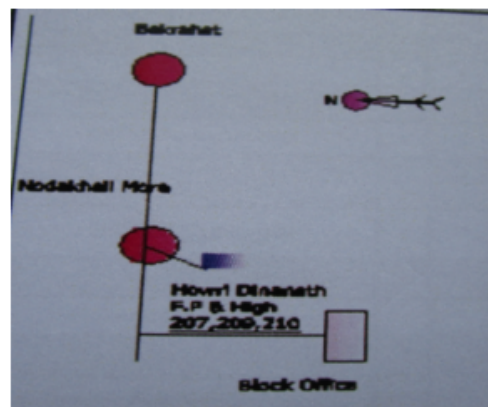

নির্বাচক নিবন্ধন আধিকারিকের স্বাক্ষর

Nazri Naksha

Google Map View

Polling Station Building Front View

Polling Station Front View

Cad View

Key MAP View

1 নাম : আজমিরা বিবি স্বামীর নাম: সিরাজ উদ্দিন মোল্লা বাড়ির নং : n0005 বয়স : 51 লিঙ্গ : মহিলা	TQB0721753 ফটো উপলব্ধ	2 নাম : নয়মুদ্দিন মোল্লা পিতার নাম: নওসাদ মোল্লা বাড়ির নং : n0005 বয়স : 48 লিঙ্গ : পুরুষ	CFZ0706317 ফটো উপলব্ধ	3 নাম : আবেদাবিবি স্বামীর নাম: মোবারক বাড়ির নং : n0058 বয়স : 71 লিঙ্গ : মহিলা	WB/17/117/405842 ফটো উপলব্ধ
4 নাম : জয়নাববিবি স্বামীর নাম: কচি বাড়ির নং : n0067 বয়স : 91 লিঙ্গ : মহিলা	WB/17/117/405627 ফটো উপলব্ধ	5 নাম : মফিজুল মোল্লা পিতার নাম: আবু কালাম মোল্লা বাড়ির নং : n0067 বয়স : 32 লিঙ্গ : পুরুষ	TQB1138049 ফটো উপলব্ধ	6 নাম : আলাউদ্দিন মোল্লা পিতার নাম: জব্বার মোল্লা বাড়ির নং : n0067 বয়স : 58 লিঙ্গ : পুরুষ	WB/17/117/405797 ফটো উপলব্ধ
7 নাম : সাহানারাবিবি স্বামীর নাম: আনসার বাড়ির নং : n0067 বয়স : 61 লিঙ্গ : মহিলা	WB/17/117/405389 ফটো উপলব্ধ	8 নাম : আরিফ মোল্লা পিতার নাম: আনসার মোল্লা বাড়ির নং : n0067 বয়স : 38 লিঙ্গ : পুরুষ	TQB0721969 ফটো উপলব্ধ	9 নাম : তোতামনবিবি স্বামীর নাম: নওসাদ মোল্লা বাড়ির নং : n0005 বয়স : 86 লিঙ্গ : মহিলা	WB/17/117/405474 ফটো উপলব্ধ
10 নাম : তনজা বিবি স্বামীর নাম: বুরসিদ আলম সৈয়দ বাড়ির নং : n0069 বয়স : 30 লিঙ্গ : মহিলা	TQB1137892 ফটো উপলব্ধ	11 নাম : সেখ খুরশিদ আলম পিতার নাম: সেখ খাজাবল্ল বাড়ির নং : n0059 বয়স : 37 লিঙ্গ : পুরুষ	TQB0721639 ফটো উপলব্ধ	12 নাম : রেজিনা খাতুন পিতার নাম: খাজা সেখ বাড়ির নং : n0059 বয়স : 32 লিঙ্গ : মহিলা	TQB1137546 ফটো উপলব্ধ
13 নাম : আলিয়াবিবি জমাদার স্বামীর নাম: ভোলা জমাদার বাড়ির নং : n0053 বয়স : 51 লিঙ্গ : মহিলা	WB/17/117/405587 ফটো উপলব্ধ	14 নাম : সেখ ভোলা পিতার নাম: সেখ রমজান বাড়ির নং : n0053 বয়স : 55 লিঙ্গ : পুরুষ	CFZ0707588 ফটো উপলব্ধ	15 নাম : মনুয়ারা খাতুন পিতার নাম: তুরাফ সেখ বাড়ির নং : n0050 বয়স : 32 লিঙ্গ : মহিলা	TQB1137728 ফটো উপলব্ধ
16 নাম : মইদুল সেখ পিতার নাম: তুরাফ সেখ বাড়ির নং : n0050 বয়স : 38 লিঙ্গ : পুরুষ	TQB0205724 ফটো উপলব্ধ	17 নাম : সাফিবিবি স্বামীর নাম: তোরাব বাড়ির নং : n0050 বয়স : 49 লিঙ্গ : মহিলা	WB/17/117/405495 ফটো উপলব্ধ	18 নাম : আসমিনা বিবি স্বামীর নাম: মইদুল ইসলাম মোল্লা বাড়ির নং : n0069 বয়স : 30 লিঙ্গ : মহিলা	TQB1314095 ফটো উপলব্ধ
19 নাম : হাফিজুল মোল্লা পিতার নাম: আব্দুল গনি মোল্লা বাড়ির নং : n0079 বয়স : 33 লিঙ্গ : পুরুষ	TQB1138031 ফটো উপলব্ধ	20 নাম : রফিকুল মোল্লা পিতার নাম: আব্দুল গনি মোল্লা বাড়ির নং : n0079 বয়স : 40 লিঙ্গ : পুরুষ	CFZ2559466 ফটো উপলব্ধ	21 নাম : সেলিম বিবি স্বামীর নাম: রফিকুল মোল্লা বাড়ির নং : n0079 বয়স : 32 লিঙ্গ : মহিলা	TQB1137686 ফটো উপলব্ধ
22 নাম : সোনিয়া বিবি স্বামীর নাম: সুকুর আলি মোল্লা বাড়ির নং : n0067 বয়স : 28 লিঙ্গ : মহিলা	TQB1313972 ফটো উপলব্ধ	23 নাম : রবিকুল মোল্লা পিতার নাম: রহিম মোল্লা বাড়ির নং : n0073 বয়স : 37 লিঙ্গ : পুরুষ	TQB0587840 ফটো উপলব্ধ	24 নাম : সেরিনা বিবি স্বামীর নাম: রবিকুল মোল্লা বাড়ির নং : n0073 বয়স : 33 লিঙ্গ : মহিলা	TQB0934687 ফটো উপলব্ধ
25 নাম : জামাল মোল্লা পিতার নাম: নূর মহম্মদ মোল্লা বাড়ির নং : n0073 বয়স : 66 লিঙ্গ : পুরুষ	TQB1577014 ফটো উপলব্ধ	26 নাম : রুইসুদ্দিন মোল্লা পিতার নাম: জামাল মোল্লা বাড়ির নং : n0073 বয়স : 42 লিঙ্গ : পুরুষ	TQB0204701 ফটো উপলব্ধ	27 নাম : আজিত মোল্লা পিতার নাম: জামাল মোল্লা বাড়ির নং : n0073 বয়স : 34 লিঙ্গ : পুরুষ	TQB0721993 ফটো উপলব্ধ
28 নাম : রখিয়াবিবি স্বামীর নাম: রহিম বাড়ির নং : n0073 বয়স : 55 লিঙ্গ : মহিলা	WB/17/117/405773 ফটো উপলব্ধ	29 নাম : জুলফিকার আলী মোল্লা স্বামীর নাম: রহিম বাড়ির নং : n0073 বয়স : 30 লিঙ্গ : পুরুষ	TQB0934679 ফটো উপলব্ধ	30 নাম : কাশমিরা বিবি স্বামীর নাম: জুলফিকার আলী মোল্লা বাড়ির নং : n0073 বয়স : 29 লিঙ্গ : মহিলা	TQB1219138 ফটো উপলব্ধ