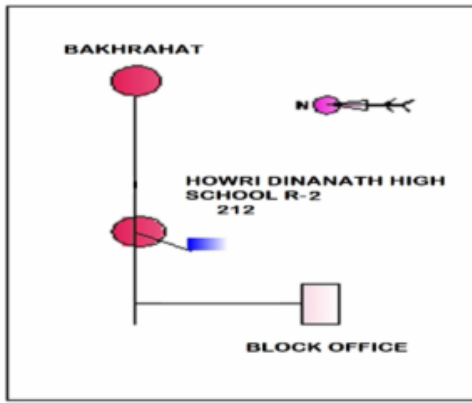

Nazri Naksha