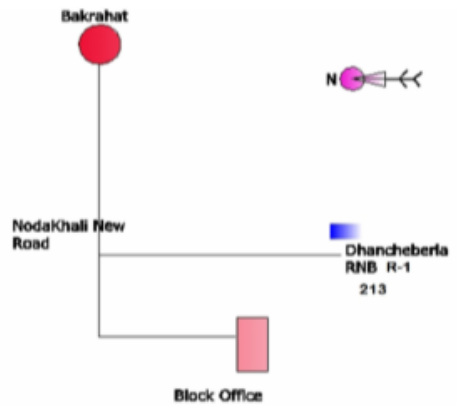

Nazri Naksha