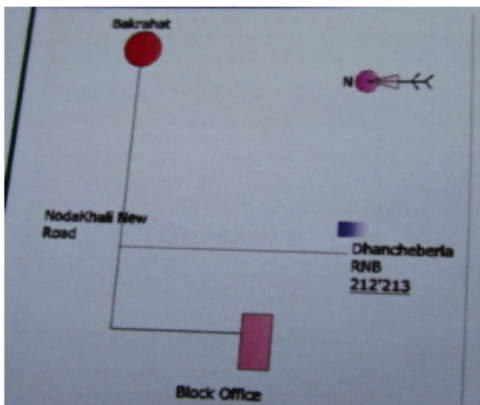

নির্বাচক নিবন্ধন আধিকারিকের স্বাক্ষর

Nazri Naksha

Google Map View

Polling Station Building Front View

Polling Station Front View

Cad View

Key MAP View

1	TQB1930544	ফটো উপলব্ধ	2	TQB1930536	ফটো উপলব্ধ	3	TQB1930445	ফটো উপলব্ধ
নাম : কৌশিক ঘোড়ুই পিতার নাম: স্বপ্ন ঘোড়ুই বাড়ির নং : 017 বয়স : 22 লিঙ্গ : পুরুষ			নাম : রমেশ দলুই পিতার নাম: বাপি দলুই বাড়ির নং : 032 বয়স : 22 লিঙ্গ : পুরুষ			নাম : লিপিকা ঘোড়ুই স্বামীর নাম: রাজু ঘোড়ুই বাড়ির নং : 185 বয়স : 22 লিঙ্গ : মহিলা		
4	TQB1930429	ফটো উপলব্ধ	5	TFE1560440	ফটো উপলব্ধ	6	CFZ2415503	ফটো উপলব্ধ
নাম : ঋত্বিক ঘোড়ুই পিতার নাম: নীলরতন ঘোড়ুই বাড়ির নং : 079 বয়স : 22 লিঙ্গ : পুরুষ			নাম : বিশ্বজিৎ দলুই পিতার নাম: দিলীপ দলুই দলুই বাড়ির নং : 049 বয়স : 35 লিঙ্গ : পুরুষ			নাম : মিঠু অধিকারী স্বামীর নাম: ভোলানাথ অধিকারী বাড়ির নং : n0069 বয়স : 43 লিঙ্গ : মহিলা		
7	CFZ1237122	ফটো উপলব্ধ	8	WB/17/117/411377	ফটো উপলব্ধ	9	TQB0588103	ফটো উপলব্ধ
নাম : বিশ্বনাথ গায়েন পিতার নাম: পরিমল গায়েন বাড়ির নং : n0010 বয়স : 60 লিঙ্গ : পুরুষ			নাম : সুধমা গায়েন স্বামীর নাম: বিশ্বনাথ গায়েন বাড়ির নং : n0010 বয়স : 55 লিঙ্গ : মহিলা			নাম : সুরোজিত গায়েন পিতার নাম: বিশ্বনাথ গায়েন বাড়ির নং : n0010 বয়স : 36 লিঙ্গ : পুরুষ		
10	TQB1587286	ফটো উপলব্ধ	11	TQB0912733	ফটো উপলব্ধ	12	TQB0834804	ফটো উপলব্ধ
নাম : আদুরী গায়েন স্বামীর নাম: রবীন্দ্রনাথ গায়েন বাড়ির নং : n0010 বয়স : 53 লিঙ্গ : মহিলা			নাম : আশীষ গায়েন পিতার নাম: রবীন্দ্রনাথ গায়েন বাড়ির নং : n0010 বয়স : 34 লিঙ্গ : পুরুষ			নাম : দেবশীষ গায়েন পিতার নাম: ছত্রধর গায়েন বাড়ির নং : n0011 বয়স : 34 লিঙ্গ : পুরুষ		
13	TQB0834853	ফটো উপলব্ধ	14	CFZ2107084	ফটো উপলব্ধ	15	CFZ2701688	ফটো উপলব্ধ
নাম : অর্পিতা গায়েন স্বামীর নাম: অরুণ গায়েন বাড়ির নং : n0011 বয়স : 34 লিঙ্গ : মহিলা			নাম : মামনি গায়েন স্বামীর নাম: প্রদীপ গায়েন বাড়ির নং : n0012 বয়স : 44 লিঙ্গ : মহিলা			নাম : সন্দীপ গায়েন পিতার নাম: নির্মল গায়েন বাড়ির নং : n0012 বয়স : 53 লিঙ্গ : পুরুষ		
16	TQB1607449	ফটো উপলব্ধ	17	WB/17/117/411679	ফটো উপলব্ধ	18	CFZ2107100	ফটো উপলব্ধ
নাম : কাবেরী গায়েন স্বামীর নাম: সন্তোষ গায়েন বাড়ির নং : n0014 বয়স : 61 লিঙ্গ : মহিলা			নাম : স্বপন গায়েন পিতার নাম: সন্তোষ গায়েন বাড়ির নং : n0014 বয়স : 50 লিঙ্গ : পুরুষ			নাম : রুমা গায়েন স্বামীর নাম: স্বপন গায়েন বাড়ির নং : n0014 বয়স : 47 লিঙ্গ : মহিলা		
19	CFZ2560399	ফটো উপলব্ধ	20	TQB1219757	ফটো উপলব্ধ	21	WB/17/117/411223	ফটো উপলব্ধ
নাম : সুকুমার গায়েন পিতার নাম: সন্তোষ গায়েন বাড়ির নং : n0014 বয়স : 40 লিঙ্গ : পুরুষ			নাম : জ্যোৎস্না গায়েন (মুখ্যার্জি) স্বামীর নাম: সুকুমার গায়েন বাড়ির নং : n0014 বয়স : 32 লিঙ্গ : মহিলা			নাম : লক্ষীকান্ত গায়েন পিতার নাম: মহাদেব গায়েন বাড়ির নং : n0016 বয়স : 66 লিঙ্গ : পুরুষ		
22	TQB0588129	ফটো উপলব্ধ	23	CFZ2701928	ফটো উপলব্ধ	24	TQB1219740	ফটো উপলব্ধ
নাম : সুদীপ কুমার গায়েন পিতার নাম: লক্ষীকান্ত গায়েন বাড়ির নং : n0016 বয়স : 36 লিঙ্গ : পুরুষ			নাম : মনিকা গায়েন স্বামীর নাম: রমেশ গায়েন বাড়ির নং : n0013 বয়স : 38 লিঙ্গ : মহিলা			নাম : সোমা গায়েন (নস্কর) স্বামীর নাম: দীনেশ গায়েন বাড়ির নং : n0013 বয়স : 41 লিঙ্গ : মহিলা		
25	CFZ2107118	ফটো উপলব্ধ	26	WB/17/117/411372	ফটো উপলব্ধ	27	CFZ2107076	ফটো উপলব্ধ
নাম : দীনেশ গায়েন পিতার নাম: রতিকান্ত গায়েন বাড়ির নং : n0013 বয়স : 45 লিঙ্গ : পুরুষ			নাম : সুচিত্রা গায়েন স্বামীর নাম: রতিকান্ত গায়েন বাড়ির নং : n0013 বয়স : 61 লিঙ্গ : মহিলা			নাম : প্রদীপ গায়েন পিতার নাম: নির্মল গায়েন বাড়ির নং : n0012 বয়স : 54 লিঙ্গ : পুরুষ		
28	WB/17/117/411485	ফটো উপলব্ধ	29	CFZ2107068	ফটো উপলব্ধ	30	WB/17/117/411393	ফটো উপলব্ধ
নাম : মনোরমা গায়েন স্বামীর নাম: নির্মল গায়েন বাড়ির নং : n0012 বয়স : 71 লিঙ্গ : মহিলা			নাম : অরুণ গায়েন পিতার নাম: ছত্রধর গায়েন বাড়ির নং : n0011 বয়স : 46 লিঙ্গ : পুরুষ			নাম : কল্যাণী গায়েন স্বামীর নাম: ছত্রধর গায়েন বাড়ির নং : n0011 বয়স : 63 লিঙ্গ : মহিলা		