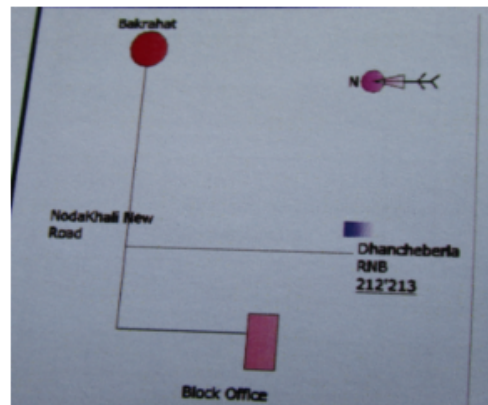

নির্বাচক নিবন্ধন আধিকারিকের স্বাক্ষর

Nazri Naksha

Google Map View

Polling Station Building Front View

Polling Station Front View

Cad View

Key MAP View

1	TQB1930544	ফটো উপলব্ধ	2	TQB1930536	ফটো উপলব্ধ	3	TQB1930445	ফটো উপলব্ধ
নাম : কৌশিক ঘোড়ুই পিতার নাম: স্বপ্ন ঘোড়ুই বাড়ির নং : 017 বয়স : 22 লিঙ্গ : পুরুষ			নাম : রমেশ দলুই পিতার নাম: বাপি দলুই বাড়ির নং : 032 বয়স : 22 লিঙ্গ : পুরুষ			নাম : লিপিকা ঘোড়ুই স্বামীর নাম: রাজু ঘোড়ুই বাড়ির নং : 185 বয়স : 22 লিঙ্গ : মহিলা		
4	TQB1930429	ফটো উপলব্ধ	5	TFE1560440	ফটো উপলব্ধ	6	CFZ2415503	ফটো উপলব্ধ
নাম : ঋত্বিক ঘোড়ুই পিতার নাম: নীলরতন ঘোড়ুই বাড়ির নং : 079 বয়স : 22 লিঙ্গ : পুরুষ			নাম : বিশ্বজিৎ দলুই পিতার নাম: দিলীপ দলুই দলুই বাড়ির নং : 049 বয়স : 35 লিঙ্গ : পুরুষ			নাম : মিঠু অধিকারী স্বামীর নাম: ভোলানাথ অধিকারী বাড়ির নং : n0069 বয়স : 43 লিঙ্গ : মহিলা		
7	CFZ1237122	ফটো উপলব্ধ	8	WB/17/117/411377	ফটো উপলব্ধ	9	TQB0588103	ফটো উপলব্ধ
নাম : বিশ্বনাথ গায়েন পিতার নাম: পরিমল গায়েন বাড়ির নং : n0010 বয়স : 60 লিঙ্গ : পুরুষ			নাম : সুধমা গায়েন স্বামীর নাম: বিশ্বনাথ গায়েন বাড়ির নং : n0010 বয়স : 55 লিঙ্গ : মহিলা			নাম : সুরোজিত গায়েন পিতার নাম: বিশ্বনাথ গায়েন বাড়ির নং : n0010 বয়স : 36 লিঙ্গ : পুরুষ		
10	TQB1587286	ফটো উপলব্ধ	11	TQB0912733	ফটো উপলব্ধ	12	TQB0834804	ফটো উপলব্ধ
নাম : আদুরী গায়েন স্বামীর নাম: রবীন্দ্রনাথ গায়েন বাড়ির নং : n0010 বয়স : 53 লিঙ্গ : মহিলা			নাম : আশীষ গায়েন পিতার নাম: রবীন্দ্রনাথ গায়েন বাড়ির নং : n0010 বয়স : 34 লিঙ্গ : পুরুষ			নাম : দেবশীষ গায়েন পিতার নাম: ছত্রধর গায়েন বাড়ির নং : n0011 বয়স : 34 লিঙ্গ : পুরুষ		
13	TQB0834853	ফটো উপলব্ধ	14	CFZ2107084	ফটো উপলব্ধ	15	CFZ2701688	ফটো উপলব্ধ
নাম : অর্পিতা গায়েন স্বামীর নাম: অরুণ গায়েন বাড়ির নং : n0011 বয়স : 34 লিঙ্গ : মহিলা			নাম : মামনি গায়েন স্বামীর নাম: প্রদীপ গায়েন বাড়ির নং : n0012 বয়স : 44 লিঙ্গ : মহিলা			নাম : সন্দীপ গায়েন পিতার নাম: নির্মল গায়েন বাড়ির নং : n0012 বয়স : 53 লিঙ্গ : পুরুষ		
16	TQB1607449	ফটো উপলব্ধ	17	WB/17/117/411679	ফটো উপলব্ধ	18	CFZ2107100	ফটো উপলব্ধ
নাম : কাবেরী গায়েন স্বামীর নাম: সন্তোষ গায়েন বাড়ির নং : n0014 বয়স : 61 লিঙ্গ : মহিলা			নাম : স্বপন গায়েন পিতার নাম: সন্তোষ গায়েন বাড়ির নং : n0014 বয়স : 50 লিঙ্গ : পুরুষ			নাম : রুমা গায়েন স্বামীর নাম: স্বপন গায়েন বাড়ির নং : n0014 বয়স : 47 লিঙ্গ : মহিলা		
19	CFZ2560399	ফটো উপলব্ধ	20	TQB1219757	ফটো উপলব্ধ	21	WB/17/117/411223	ফটো উপলব্ধ
নাম : সুকুমার গায়েন পিতার নাম: সন্তোষ গায়েন বাড়ির নং : n0014 বয়স : 40 লিঙ্গ : পুরুষ			নাম : জ্যোৎস্না গায়েন (মুখ্যার্জি) স্বামীর নাম: সুকুমার গায়েন বাড়ির নং : n0014 বয়স : 32 লিঙ্গ : মহিলা			নাম : লক্ষীকান্ত গায়েন পিতার নাম: মহাদেব গায়েন বাড়ির নং : n0016 বয়স : 66 লিঙ্গ : পুরুষ		
22	TQB0588129	ফটো উপলব্ধ	23	CFZ2701928	ফটো উপলব্ধ	24	TQB1219740	ফটো উপলব্ধ
নাম : সুদীপ কুমার গায়েন পিতার নাম: লক্ষীকান্ত গায়েন বাড়ির নং : n0016 বয়স : 36 লিঙ্গ : পুরুষ			নাম : মনিকা গায়েন স্বামীর নাম: রমেশ গায়েন বাড়ির নং : n0013 বয়স : 38 লিঙ্গ : মহিলা			নাম : সোমা গায়েন (নস্কর) স্বামীর নাম: দীনেশ গায়েন বাড়ির নং : n0013 বয়স : 41 লিঙ্গ : মহিলা		
25	CFZ2107118	ফটো উপলব্ধ	26	WB/17/117/411372	ফটো উপলব্ধ	27	CFZ2107076	ফটো উপলব্ধ
নাম : দীনেশ গায়েন পিতার নাম: রতিকান্ত গায়েন বাড়ির নং : n0013 বয়স : 45 লিঙ্গ : পুরুষ			নাম : সুচিত্রা গায়েন স্বামীর নাম: রতিকান্ত গায়েন বাড়ির নং : n0013 বয়স : 61 লিঙ্গ : মহিলা			নাম : প্রদীপ গায়েন পিতার নাম: নির্মল গায়েন বাড়ির নং : n0012 বয়স : 54 লিঙ্গ : পুরুষ		
28	WB/17/117/411485	ফটো উপলব্ধ	29	CFZ2107068	ফটো উপলব্ধ	30	WB/17/117/411393	ফটো উপলব্ধ
নাম : মনোরমা গায়েন স্বামীর নাম: নির্মল গায়েন বাড়ির নং : n0012 বয়স : 71 লিঙ্গ : মহিলা			নাম : অরুণ গায়েন পিতার নাম: ছত্রধর গায়েন বাড়ির নং : n0011 বয়স : 46 লিঙ্গ : পুরুষ			নাম : কল্যাণী গায়েন স্বামীর নাম: ছত্রধর গায়েন বাড়ির নং : n0011 বয়স : 63 লিঙ্গ : মহিলা		