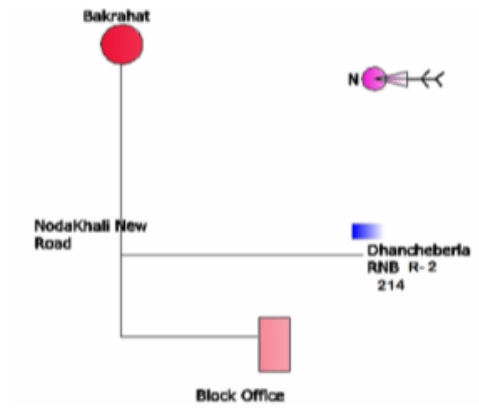

Nazri Naksha