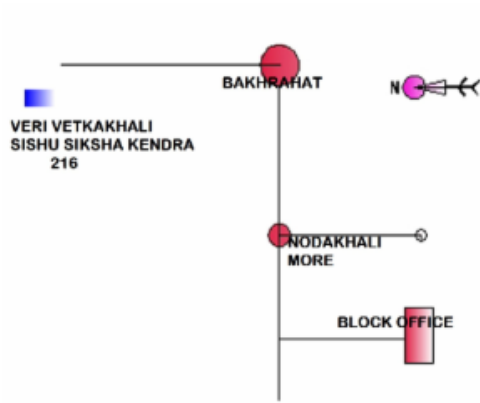

Nazri Naksha