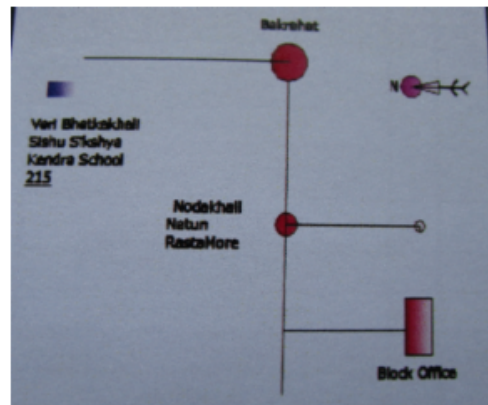

Key MAP View