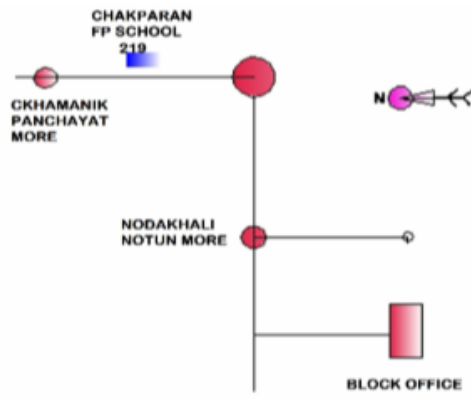

Nazri Naksha