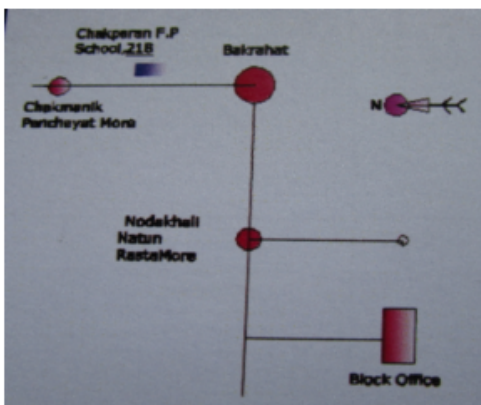

নির্বাচক নিবন্ধন আধিকারিকের স্বাক্ষর

Nazri Naksha

Google Map View

Polling Station Building Front View

Polling Station Front View

Cad View

Key MAP View

1	TQB0588517	নাম : সুলতা দাস স্বামীর নাম : বিশ্বজিৎ দাস বাড়ির নং : n0086 বয়স : 49 লিঙ্গ : মহিলা	ফটো উপলব্ধ	2	TQB0913806	নাম : হামিদা খাতুন পিতার নাম : শিখ হাদিস বাড়ির নং : n00923 বয়স : 38 লিঙ্গ : মহিলা	ফটো উপলব্ধ	3	TQB0913814	নাম : জাবেদ মিয়া পিতার নাম : হাদিস মিয়া বাড়ির নং : n00933 বয়স : 38 লিঙ্গ : পুরুষ	ফটো উপলব্ধ
4	CFZ1358860	নাম : বিফল অধিকারী পিতার নাম : কেশব অধিকারী বাড়ির নং : n0045 বয়স : 46 লিঙ্গ : পুরুষ	ফটো উপলব্ধ	5	TQB0725382	নাম : রীতা অধিকারী স্বামীর নাম : উৎপল অধিকারী বাড়ির নং : n0045 বয়স : 39 লিঙ্গ : মহিলা	ফটো উপলব্ধ	6	WB/17/119/396331	নাম : মানারানী অধিকারী স্বামীর নাম : রবীন অধিকারী বাড়ির নং : n0077 বয়স : 63 লিঙ্গ : মহিলা	ফটো উপলব্ধ
7	TQB1791524	নাম : দীপক অধিকারী পিতার নাম : অধিকারী বাড়ির নং : এন0045 বয়স : 23 লিঙ্গ : পুরুষ	ফটো উপলব্ধ	8	TQB1316991	নাম : সুরভ অধিকারী পিতার নাম : অধিকারী বাড়ির নং : n0040 বয়স : 28 লিঙ্গ : পুরুষ	ফটো উপলব্ধ	9	CFZ2406734	নাম : কেশব অধিকারী পিতার নাম : অধিকারী বাড়ির নং : NOO45 বয়স : 74 লিঙ্গ : পুরুষ	ফটো উপলব্ধ
10	WB/17/117/384282	নাম : আরতী অধিকারী স্বামীর নাম : কেশব অধিকারী বাড়ির নং : NOO45 বয়স : 67 লিঙ্গ : মহিলা	ফটো উপলব্ধ	11	WB/17/117/384037	নাম : উৎপল অধিকারী পিতার নাম : কেশব অধিকারী বাড়ির নং : NOO45 বয়স : 50 লিঙ্গ : পুরুষ	ফটো উপলব্ধ	12	CFZ2092393	নাম : গায়ত্রী অধিকারী স্বামীর নাম : বিফল অধিকারী বাড়ির নং : NOO45 বয়স : 43 লিঙ্গ : মহিলা	ফটো উপলব্ধ
13	WB/17/118/192251	নাম : শ্যামল কুঁতি পিতার নাম : সমর কুঁতি বাড়ির নং : n0278 বয়স : 63 লিঙ্গ : পুরুষ	ফটো উপলব্ধ	14	WB/17/118/192596	নাম : কৃষ্ণা কুঁতি স্বামীর নাম : শ্যামল কুঁতি বাড়ির নং : n0279 বয়স : 57 লিঙ্গ : মহিলা	ফটো উপলব্ধ	15	ARN1101088	নাম : সূর্য্যকুমার কুঁতি পিতার নাম : শ্যামল কুঁতি বাড়ির নং : n0281 বয়স : 34 লিঙ্গ : পুরুষ	ফটো উপলব্ধ
16	ARN1159953	নাম : মধুশ্রী কুঁতি স্বামীর নাম : চন্দ্র শেখর কুঁতি বাড়ির নং : n0282 বয়স : 34 লিঙ্গ : মহিলা	ফটো উপলব্ধ	17	ARN0179903	নাম : চন্দ্র শেখর কুঁতি পিতার নাম : শ্যামল কুঁতি বাড়ির নং : n0280 বয়স : 37 লিঙ্গ : পুরুষ	ফটো উপলব্ধ	18	TQB1030618	নাম : পিয়ালী কুঁতি স্বামীর নাম : সূর্য্যকুমার কুঁতি বাড়ির নং : n0284 বয়স : 32 লিঙ্গ : মহিলা	ফটো উপলব্ধ
19	CFZ2534410	নাম : মোনালিসা পাড়ুই স্বামীর নাম : চন্দন কুমার পাড়ুই বাড়ির নং : এন0100 বয়স : 41 লিঙ্গ : মহিলা	ফটো উপলব্ধ	20	AIV2024099	নাম : চন্দন কুমার পাড়ুই পিতার নাম : জয়দেব পাড়ুই বাড়ির নং : এন0100 বয়স : 53 লিঙ্গ : পুরুষ	ফটো উপলব্ধ	21	TQB1500883	নাম : দীপু কর পিতার নাম : মিন্টু কর বাড়ির নং : এন0188 বয়স : 25 লিঙ্গ : পুরুষ	ফটো উপলব্ধ
22	TQB0234815	নাম : আশা দাস স্বামীর নাম : অরুণ দাস বাড়ির নং : n0001 বয়স : 42 লিঙ্গ : মহিলা	ফটো উপলব্ধ	23	TQB1791656	নাম : ওআলিওর রহমান মিন্তি পিতার নাম : কুতুবুদ্দিন মিন্তি বাড়ির নং : এন0001 বয়স : 23 লিঙ্গ : পুরুষ	ফটো উপলব্ধ	24	TQB1791664	নাম : সেখ ইকতার খালিদ মায়ের নাম : মুসলিমা বিবি বাড়ির নং : এন0001 বয়স : 23 লিঙ্গ : পুরুষ	ফটো উপলব্ধ
25	TQB1791763	নাম : প্রিয়াঙ্কা বেরা স্বামীর নাম : কৌশিক বেরা বাড়ির নং : এন0001 বয়স : 24 লিঙ্গ : মহিলা	ফটো উপলব্ধ	26	TQB1791748	নাম : হরিপদ কর্মকার পিতার নাম : কালীপদ কর্মকার বাড়ির নং : এন0001 বয়স : 58 লিঙ্গ : পুরুষ	ফটো উপলব্ধ	27	TQB1791698	নাম : সুফিয়দ্দিন সেখ পিতার নাম : সেখ জুলফিকার বাড়ির নং : এন0001 বয়স : 23 লিঙ্গ : পুরুষ	ফটো উপলব্ধ
28	TQB1791672	নাম : প্রিয়াঙ্কা সাঁতরা পিতার নাম : বিশ্বজিৎ সাঁতরা বাড়ির নং : এন0001 বয়স : 28 লিঙ্গ : মহিলা	ফটো উপলব্ধ	29	TQB1791623	নাম : ফিরোজ বিবি স্বামীর নাম : কবীর মিন্তা বাড়ির নং : এন0001 বয়স : 22 লিঙ্গ : মহিলা	ফটো উপলব্ধ	30	TQB1791649	নাম : সেখ সাবির আলি পিতার নাম : সেখ মুসারফ বাড়ির নং : এন0001 বয়স : 23 লিঙ্গ : পুরুষ	ফটো উপলব্ধ