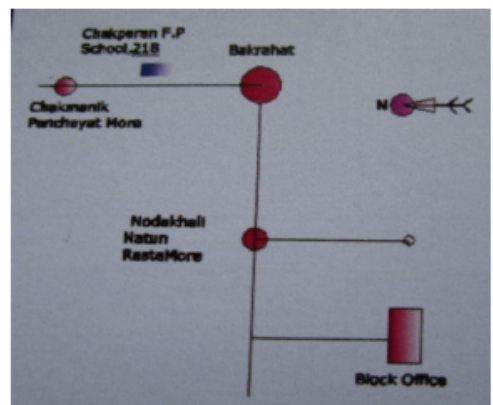

নির্বাচক নিবন্ধন আধিকারিকের স্বাক্ষর

Nazri Naksha

Google Map View

Polling Station Building Front View

Polling Station Front View

Cad View

Key MAP View

1	TQB0588517	নাম : সুলতা দাস স্বামীর নাম : বিশ্বজিৎ দাস বাড়ির নং : n0086 বয়স : 49 লিঙ্গ : মহিলা	ফটো উপলব্ধ	2	TQB0913806	নাম : হামিদা খাতুন পিতার নাম : শিখ হাদিস বাড়ির নং : n00923 বয়স : 38 লিঙ্গ : মহিলা	ফটো উপলব্ধ	3	TQB0913814	নাম : জাবেদ মিয়া পিতার নাম : হাদিস মিয়া বাড়ির নং : n00933 বয়স : 38 লিঙ্গ : পুরুষ	ফটো উপলব্ধ
4	CFZ1358860	নাম : বিফল অধিকারী পিতার নাম : কেশব অধিকারী বাড়ির নং : n0045 বয়স : 46 লিঙ্গ : পুরুষ	ফটো উপলব্ধ	5	TQB0725382	নাম : রীতা অধিকারী স্বামীর নাম : উৎপল অধিকারী বাড়ির নং : n0045 বয়স : 39 লিঙ্গ : মহিলা	ফটো উপলব্ধ	6	WB/17/119/396331	নাম : মানারানী অধিকারী স্বামীর নাম : রবীন অধিকারী বাড়ির নং : n0077 বয়স : 63 লিঙ্গ : মহিলা	ফটো উপলব্ধ
7	TQB1791524	নাম : দীপক অধিকারী পিতার নাম : অধিকারী বাড়ির নং : এন0045 বয়স : 23 লিঙ্গ : পুরুষ	ফটো উপলব্ধ	8	TQB1316991	নাম : সুরভ অধিকারী পিতার নাম : অধিকারী বাড়ির নং : n0040 বয়স : 28 লিঙ্গ : পুরুষ	ফটো উপলব্ধ	9	CFZ2406734	নাম : কেশব অধিকারী পিতার নাম : অধিকারী বাড়ির নং : NOO45 বয়স : 74 লিঙ্গ : পুরুষ	ফটো উপলব্ধ
10	WB/17/117/384282	নাম : আরতী অধিকারী স্বামীর নাম : কেশব অধিকারী বাড়ির নং : NOO45 বয়স : 67 লিঙ্গ : মহিলা	ফটো উপলব্ধ	11	WB/17/117/384037	নাম : উৎপল অধিকারী পিতার নাম : কেশব অধিকারী বাড়ির নং : NOO45 বয়স : 50 লিঙ্গ : পুরুষ	ফটো উপলব্ধ	12	CFZ2092393	নাম : গায়ত্রী অধিকারী স্বামীর নাম : বিফল অধিকারী বাড়ির নং : NOO45 বয়স : 43 লিঙ্গ : মহিলা	ফটো উপলব্ধ
13	WB/17/118/192251	নাম : শ্যামল কুঁতি পিতার নাম : সমর কুঁতি বাড়ির নং : n0278 বয়স : 63 লিঙ্গ : পুরুষ	ফটো উপলব্ধ	14	WB/17/118/192596	নাম : কৃষ্ণা কুঁতি স্বামীর নাম : শ্যামল কুঁতি বাড়ির নং : n0279 বয়স : 57 লিঙ্গ : মহিলা	ফটো উপলব্ধ	15	ARN1101088	নাম : সূর্য্যকুমার কুঁতি পিতার নাম : শ্যামল কুঁতি বাড়ির নং : n0281 বয়স : 34 লিঙ্গ : পুরুষ	ফটো উপলব্ধ
16	ARN1159953	নাম : মধুশ্রী কুঁতি স্বামীর নাম : চন্দ্র শেখর কুঁতি বাড়ির নং : n0282 বয়স : 34 লিঙ্গ : মহিলা	ফটো উপলব্ধ	17	ARN0179903	নাম : চন্দ্র শেখর কুঁতি পিতার নাম : শ্যামল কুঁতি বাড়ির নং : n0280 বয়স : 37 লিঙ্গ : পুরুষ	ফটো উপলব্ধ	18	TQB1030618	নাম : পিয়ালী কুঁতি স্বামীর নাম : সূর্য্যকুমার কুঁতি বাড়ির নং : n0284 বয়স : 32 লিঙ্গ : মহিলা	ফটো উপলব্ধ
19	CFZ2534410	নাম : মোনালিসা পাড়ুই স্বামীর নাম : চন্দন কুমার পাড়ুই বাড়ির নং : এন0100 বয়স : 41 লিঙ্গ : মহিলা	ফটো উপলব্ধ	20	AIV2024099	নাম : চন্দন কুমার পাড়ুই পিতার নাম : জয়দেব পাড়ুই বাড়ির নং : এন0100 বয়স : 53 লিঙ্গ : পুরুষ	ফটো উপলব্ধ	21	TQB1500883	নাম : দীপু কর পিতার নাম : মিন্টু কর বাড়ির নং : এন0188 বয়স : 25 লিঙ্গ : পুরুষ	ফটো উপলব্ধ
22	TQB0234815	নাম : আশা দাস স্বামীর নাম : অরুণ দাস বাড়ির নং : n0001 বয়স : 42 লিঙ্গ : মহিলা	ফটো উপলব্ধ	23	TQB1791656	নাম : ওআলিওর রহমান মিন্তি পিতার নাম : কুতুবুদ্দিন মিন্তি বাড়ির নং : এন0001 বয়স : 23 লিঙ্গ : পুরুষ	ফটো উপলব্ধ	24	TQB1791664	নাম : সেখ ইকতার খালিদ মায়ের নাম : মুসলিমা বিবি বাড়ির নং : এন0001 বয়স : 23 লিঙ্গ : পুরুষ	ফটো উপলব্ধ
25	TQB1791763	নাম : প্রিয়াঙ্কা বেরা স্বামীর নাম : কৌশিক বেরা বাড়ির নং : এন0001 বয়স : 24 লিঙ্গ : মহিলা	ফটো উপলব্ধ	26	TQB1791748	নাম : হরিপদ কর্মকার পিতার নাম : কালীপদ কর্মকার বাড়ির নং : এন0001 বয়স : 58 লিঙ্গ : পুরুষ	ফটো উপলব্ধ	27	TQB1791698	নাম : সুফিয়দ্দিন সেখ পিতার নাম : সেখ জুলফিকার বাড়ির নং : এন0001 বয়স : 23 লিঙ্গ : পুরুষ	ফটো উপলব্ধ
28	TQB1791672	নাম : প্রিয়াঙ্কা সাঁতরা পিতার নাম : বিশ্বজিৎ সাঁতরা বাড়ির নং : এন0001 বয়স : 28 লিঙ্গ : মহিলা	ফটো উপলব্ধ	29	TQB1791623	নাম : ফিরোজ বিবি স্বামীর নাম : কবীর মিন্তা বাড়ির নং : এন0001 বয়স : 22 লিঙ্গ : মহিলা	ফটো উপলব্ধ	30	TQB1791649	নাম : সেখ সাবির আলি পিতার নাম : সেখ মুসারফ বাড়ির নং : এন0001 বয়স : 23 লিঙ্গ : পুরুষ	ফটো উপলব্ধ