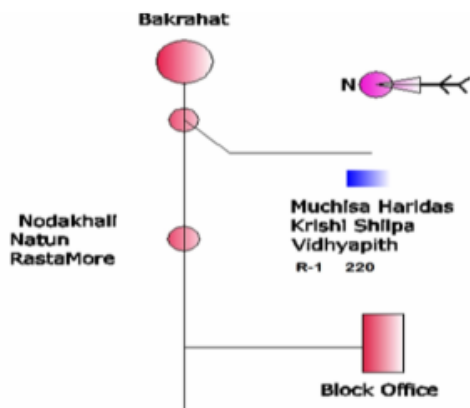

Nazri Naksha