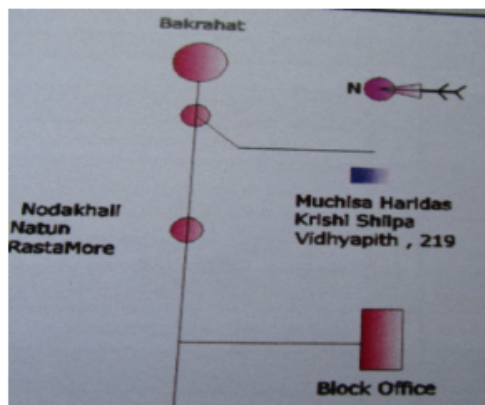

নির্বাচক নিবন্ধন আধিকারিকের স্বাক্ষর

Nazri Naksha

Google Map View

Polling Station Building Front View

Polling Station Front View

Cad View

Key MAP View

1 নাম : কুমকুম সাঁতরা (মন্ডল) স্বামীর নাম: মুকুন্দ সাঁতরা বাড়ির নং : n0156 বয়স : 44 লিঙ্গ : মহিলা	CFR2258838 ফটো উপলব্ধ	2 নাম : রাজু বৈরাগী পিতার নাম: নিমাই বৈরাগী বাড়ির নং : n0011 বয়স : 50 লিঙ্গ : পুরুষ	WB/17/117/387717 ফটো উপলব্ধ	3 নাম : অতসী চ্যাটাজী অধিকারী স্বামীর নাম: রাজিব অধিকারী বাড়ির নং : এন00 বয়স : 29 লিঙ্গ : মহিলা	TQB1501469 ফটো উপলব্ধ
4 নাম : কম্পনা অধিকারী স্বামীর নাম: আশীষ অধিকারী বাড়ির নং : n0086 বয়স : 53 লিঙ্গ : মহিলা	TQB0761825 ফটো উপলব্ধ	5 নাম : শুভদীপ অধিকারী পিতার নাম: মুগাল কান্তি অধিকারী বাড়ির নং : n0122 বয়স : 34 লিঙ্গ : পুরুষ	TQB0725754 ফটো উপলব্ধ	6 নাম : শুভম অধিকারী পিতার নাম: অলোক অধিকারী বাড়ির নং : n0108 বয়স : 28 লিঙ্গ : পুরুষ	TQB1317502 ফটো উপলব্ধ
7 নাম : সুরভ অধিকারী পিতার নাম: প্রদীপ অধিকারী বাড়ির নং : n0005 বয়স : 28 লিঙ্গ : পুরুষ	TQB1317510 ফটো উপলব্ধ	8 নাম : সৌরভ অধিকারী পিতার নাম: শম্ভুনাথ অধিকারী বাড়ির নং : n0085 বয়স : 28 লিঙ্গ : পুরুষ	TQB1317569 ফটো উপলব্ধ	9 নাম : অর্ঘ্য অধিকারী পিতার নাম: আনন্দ অধিকারী বাড়ির নং : n0087 বয়স : 28 লিঙ্গ : পুরুষ	TQB1317585 ফটো উপলব্ধ
10 নাম : কৌস্তব অধিকারী পিতার নাম: সহদেব অধিকারী বাড়ির নং : n0012 বয়স : 28 লিঙ্গ : পুরুষ	TQB1317593 ফটো উপলব্ধ	11 নাম : বিশুজিৎ অধিকারী পিতার নাম: সুকদেব অধিকারী বাড়ির নং : n0004 বয়স : 28 লিঙ্গ : পুরুষ	TQB1317536 ফটো উপলব্ধ	12 নাম : প্রিয়াঙ্কা অধিকারী স্বামীর নাম: পিনু অধিকারী বাড়ির নং : n0010 বয়স : 28 লিঙ্গ : মহিলা	TQB1317619 ফটো উপলব্ধ
13 নাম : পুতুল অধিকারী স্বামীর নাম: চন্দন অধিকারী বাড়ির নং : n0085 বয়স : 29 লিঙ্গ : মহিলা	TQB1317767 ফটো উপলব্ধ	14 নাম : মিনা রানি অধিকারী সরকার স্বামীর নাম: দিব্যদশী অধিকারী বাড়ির নং : n0122 বয়স : 33 লিঙ্গ : মহিলা	UHL1542232 ফটো উপলব্ধ	15 নাম : চুমকি বৈরাগী স্বামীর নাম: রাজু বৈরাগী বাড়ির নং : n0011 বয়স : 42 লিঙ্গ : মহিলা	TQB1348531 ফটো উপলব্ধ
16 নাম : ঝুমা অধিকারী স্বামীর নাম: সঞ্জিত অধিকারী বাড়ির নং : n0174 বয়স : 38 লিঙ্গ : মহিলা	CFZ2563203 ফটো উপলব্ধ	17 নাম : মালতী অধিকারী স্বামীর নাম: প্রকাশ চন্দ্র অধিকারী বাড়ির নং : n0175 বয়স : 62 লিঙ্গ : মহিলা	WB/17/117/387469 ফটো উপলব্ধ	18 নাম : রনজিত অধিকারী পিতার নাম: প্রকাশ চন্দ্র অধিকারী বাড়ির নং : n0176 বয়স : 40 লিঙ্গ : পুরুষ	CFZ2409142 ফটো উপলব্ধ
19 নাম : শান্তনু অধিকারী পিতার নাম: কেশব অধিকারী বাড়ির নং : n0003 বয়স : 51 লিঙ্গ : পুরুষ	TQB1709245 ফটো উপলব্ধ	20 নাম : কবিতা অধিকারী স্বামীর নাম: শান্তনু অধিকারী বাড়ির নং : n0003 বয়স : 48 লিঙ্গ : মহিলা	CFZ1360643 ফটো উপলব্ধ	21 নাম : সোমনাথ অধিকারী পিতার নাম: শান্তনু অধিকারী বাড়ির নং : n0003 বয়স : 29 লিঙ্গ : পুরুষ	TQB1220946 ফটো উপলব্ধ
22 নাম : অভিজিৎ অধিকারী পিতার নাম: শঙ্কর অধিকারী বাড়ির নং : n0085 বয়স : 45 লিঙ্গ : পুরুষ	CFZ2093904 ফটো উপলব্ধ	23 নাম : মীনা অধিকারী স্বামীর নাম: গৌরমোহন অধিকারী বাড়ির নং : n0085 বয়স : 60 লিঙ্গ : মহিলা	TQB1698067 ফটো উপলব্ধ	24 নাম : রাজীব অধিকারী পিতার নাম: গৌর মোহন অধিকারী বাড়ির নং : n0085 বয়স : 42 লিঙ্গ : পুরুষ	CFZ2407864 ফটো উপলব্ধ
25 নাম : শঙ্কর অধিকারী পিতার নাম: গোপাল অধিকারী বাড়ির নং : n0085 বয়স : 77 লিঙ্গ : পুরুষ	TQB1606078 ফটো উপলব্ধ	26 নাম : সন্ধ্যা অধিকারী স্বামীর নাম: শঙ্কর অধিকারী বাড়ির নং : n0085 বয়স : 63 লিঙ্গ : মহিলা	TQB1698083 ফটো উপলব্ধ	27 নাম : রবীন মালিক পিতার নাম: অশ্বিনী মালিক বাড়ির নং : এন002 বয়স : 59 লিঙ্গ : পুরুষ	CFZ0612002 ফটো উপলব্ধ
28 নাম : উজ্জ্বল মালিক পিতার নাম: রবীন মালিক বাড়ির নং : এন002 বয়স : 33 লিঙ্গ : পুরুষ	TQB1017375 ফটো উপলব্ধ	29 নাম : উৎপল মালিক পিতার নাম: রবীন মালিক বাড়ির নং : এন002 বয়স : 40 লিঙ্গ : পুরুষ	CFZ2838514 ফটো উপলব্ধ	30 নাম : বাসন্তী মালিক স্বামীর নাম: উৎপল মালিক বাড়ির নং : এন002 বয়স : 35 লিঙ্গ : মহিলা	TQB0836437 ফটো উপলব্ধ