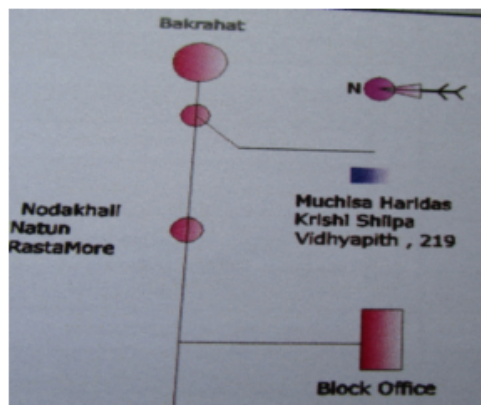

নির্বাচক নিবন্ধন আধিকারিকের স্বাক্ষর

Nazri Naksha

Google Map View

Polling Station Building Front View

Polling Station Front View

Cad View

Key MAP View

1 নাম : কুমকুম সাঁতরা (মন্ডল) স্বামীর নাম: মুকুন্দ সাঁতরা বাড়ির নং : n0156 বয়স : 44 লিঙ্গ : মহিলা	CFR2258838 ফটো উপলব্ধ	2 নাম : রাজু বৈরাগী পিতার নাম: নিমাই বৈরাগী বাড়ির নং : n0011 বয়স : 50 লিঙ্গ : পুরুষ	WB/17/117/387717 ফটো উপলব্ধ	3 নাম : অতসী চ্যাটাজী অধিকারী স্বামীর নাম: রাজিব অধিকারী বাড়ির নং : এন00 বয়স : 29 লিঙ্গ : মহিলা	TQB1501469 ফটো উপলব্ধ
4 নাম : কম্পনা অধিকারী স্বামীর নাম: আশীষ অধিকারী বাড়ির নং : n0086 বয়স : 53 লিঙ্গ : মহিলা	TQB0761825 ফটো উপলব্ধ	5 নাম : শুভদীপ অধিকারী পিতার নাম: মুগাল কান্তি অধিকারী বাড়ির নং : n0122 বয়স : 34 লিঙ্গ : পুরুষ	TQB0725754 ফটো উপলব্ধ	6 নাম : শুভম অধিকারী পিতার নাম: অলোক অধিকারী বাড়ির নং : n0108 বয়স : 28 লিঙ্গ : পুরুষ	TQB1317502 ফটো উপলব্ধ
7 নাম : সুরভ অধিকারী পিতার নাম: প্রদীপ অধিকারী বাড়ির নং : n0005 বয়স : 28 লিঙ্গ : পুরুষ	TQB1317510 ফটো উপলব্ধ	8 নাম : সৌরভ অধিকারী পিতার নাম: শম্ভুনাথ অধিকারী বাড়ির নং : n0085 বয়স : 28 লিঙ্গ : পুরুষ	TQB1317569 ফটো উপলব্ধ	9 নাম : অর্ঘ্য অধিকারী পিতার নাম: আনন্দ অধিকারী বাড়ির নং : n0087 বয়স : 28 লিঙ্গ : পুরুষ	TQB1317585 ফটো উপলব্ধ
10 নাম : কৌস্তব অধিকারী পিতার নাম: সহদেব অধিকারী বাড়ির নং : n0012 বয়স : 28 লিঙ্গ : পুরুষ	TQB1317593 ফটো উপলব্ধ	11 নাম : বিশুজিৎ অধিকারী পিতার নাম: সুকদেব অধিকারী বাড়ির নং : n0004 বয়স : 28 লিঙ্গ : পুরুষ	TQB1317536 ফটো উপলব্ধ	12 নাম : প্রিয়াঙ্কা অধিকারী স্বামীর নাম: পিনু অধিকারী বাড়ির নং : n0010 বয়স : 28 লিঙ্গ : মহিলা	TQB1317619 ফটো উপলব্ধ
13 নাম : পুতুল অধিকারী স্বামীর নাম: চন্দন অধিকারী বাড়ির নং : n0085 বয়স : 29 লিঙ্গ : মহিলা	TQB1317767 ফটো উপলব্ধ	14 নাম : মিনা রানি অধিকারী সরকার স্বামীর নাম: দিব্যদশী অধিকারী বাড়ির নং : n0122 বয়স : 33 লিঙ্গ : মহিলা	UHL1542232 ফটো উপলব্ধ	15 নাম : চুমকি বৈরাগী স্বামীর নাম: রাজু বৈরাগী বাড়ির নং : n0011 বয়স : 42 লিঙ্গ : মহিলা	TQB1348531 ফটো উপলব্ধ
16 নাম : ঝুমা অধিকারী স্বামীর নাম: সঞ্জিত অধিকারী বাড়ির নং : n0174 বয়স : 38 লিঙ্গ : মহিলা	CFZ2563203 ফটো উপলব্ধ	17 নাম : মালতী অধিকারী স্বামীর নাম: প্রকাশ চন্দ্র অধিকারী বাড়ির নং : n0175 বয়স : 62 লিঙ্গ : মহিলা	WB/17/117/387469 ফটো উপলব্ধ	18 নাম : রনজিত অধিকারী পিতার নাম: প্রকাশ চন্দ্র অধিকারী বাড়ির নং : n0176 বয়স : 40 লিঙ্গ : পুরুষ	CFZ2409142 ফটো উপলব্ধ
19 নাম : শান্তনু অধিকারী পিতার নাম: কেশব অধিকারী বাড়ির নং : n0003 বয়স : 51 লিঙ্গ : পুরুষ	TQB1709245 ফটো উপলব্ধ	20 নাম : কবিতা অধিকারী স্বামীর নাম: শান্তনু অধিকারী বাড়ির নং : n0003 বয়স : 48 লিঙ্গ : মহিলা	CFZ1360643 ফটো উপলব্ধ	21 নাম : সোমনাথ অধিকারী পিতার নাম: শান্তনু অধিকারী বাড়ির নং : n0003 বয়স : 29 লিঙ্গ : পুরুষ	TQB1220946 ফটো উপলব্ধ
22 নাম : অভিজিৎ অধিকারী পিতার নাম: শঙ্কর অধিকারী বাড়ির নং : n0085 বয়স : 45 লিঙ্গ : পুরুষ	CFZ2093904 ফটো উপলব্ধ	23 নাম : মীনা অধিকারী স্বামীর নাম: গৌরমোহন অধিকারী বাড়ির নং : n0085 বয়স : 60 লিঙ্গ : মহিলা	TQB1698067 ফটো উপলব্ধ	24 নাম : রাজীব অধিকারী পিতার নাম: গৌর মোহন অধিকারী বাড়ির নং : n0085 বয়স : 42 লিঙ্গ : পুরুষ	CFZ2407864 ফটো উপলব্ধ
25 নাম : শঙ্কর অধিকারী পিতার নাম: গোপাল অধিকারী বাড়ির নং : n0085 বয়স : 77 লিঙ্গ : পুরুষ	TQB1606078 ফটো উপলব্ধ	26 নাম : সন্ধ্যা অধিকারী স্বামীর নাম: শঙ্কর অধিকারী বাড়ির নং : n0085 বয়স : 63 লিঙ্গ : মহিলা	TQB1698083 ফটো উপলব্ধ	27 নাম : রবীন মালিক পিতার নাম: অশ্বিনী মালিক বাড়ির নং : এন002 বয়স : 59 লিঙ্গ : পুরুষ	CFZ0612002 ফটো উপলব্ধ
28 নাম : উজ্জ্বল মালিক পিতার নাম: রবীন মালিক বাড়ির নং : এন002 বয়স : 33 লিঙ্গ : পুরুষ	TQB1017375 ফটো উপলব্ধ	29 নাম : উৎপল মালিক পিতার নাম: রবীন মালিক বাড়ির নং : এন002 বয়স : 40 লিঙ্গ : পুরুষ	CFZ2838514 ফটো উপলব্ধ	30 নাম : বাসন্তী মালিক স্বামীর নাম: উৎপল মালিক বাড়ির নং : এন002 বয়স : 35 লিঙ্গ : মহিলা	TQB0836437 ফটো উপলব্ধ