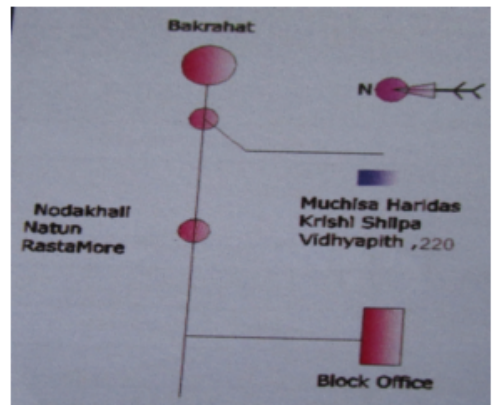

নির্বাচক নিবন্ধন আধিকারিকের স্বাক্ষর

Nazri Naksha

Google Map View

Polling Station Building Front View

Polling Station Front View

Cad View

Key MAP View

1 নাম : শ্রাবন্তী বৈরাগী স্বামীর নাম: শেখর বৈরাগী বাড়ির নং : এন0077 বয়স : 34 লিঙ্গ : মহিলা	TQB1315589 ফটো উপলব্ধ	2 নাম : রুনা বৈরাগী স্বামীর নাম: অমর বৈরাগী বাড়ির নং : n0030 বয়স : 45 লিঙ্গ : মহিলা	CFZ2094993 ফটো উপলব্ধ	3 নাম : কাজল বৈরাগী স্বামীর নাম: কৃষ্ণকান্ত বৈরাগী বাড়ির নং : n0030 বয়স : 30 লিঙ্গ : মহিলা	TQB1221498 ফটো উপলব্ধ
4 নাম : প্রদীপ অধিকারী পিতার নাম: বিমল অধিকারী বাড়ির নং : n0032 বয়স : 66 লিঙ্গ : পুরুষ	WB/17/117/387654 ফটো উপলব্ধ	5 নাম : প্রভা অধিকারী স্বামীর নাম: প্রদীপ অধিকারী বাড়ির নং : n0032 বয়স : 56 লিঙ্গ : মহিলা	WB/17/117/387470 ফটো উপলব্ধ	6 নাম : শ্যামসুন্দর অধিকারী পিতার নাম: প্রদীপ অধিকারী বাড়ির নং : n0032 বয়স : 37 লিঙ্গ : পুরুষ	TQB0244004 ফটো উপলব্ধ
7 নাম : বিমল অধিকারী পিতার নাম: নীলকান্ত অধিকারী বাড়ির নং : n0047 বয়স : 59 লিঙ্গ : পুরুষ	WB/17/117/387643 ফটো উপলব্ধ	8 নাম : নমিতা অধিকারী স্বামীর নাম: বিমল অধিকারী বাড়ির নং : n0047 বয়স : 57 লিঙ্গ : মহিলা	WB/17/117/387726 ফটো উপলব্ধ	9 নাম : পঞ্চ অধিকারী পিতার নাম: বিমল অধিকারী বাড়ির নং : n0047 বয়স : 30 লিঙ্গ : পুরুষ	TQB1221183 ফটো উপলব্ধ
10 নাম : প্রনতী অধিকারী স্বামীর নাম: নিমাই অধিকারী বাড়ির নং : n0048 বয়স : 62 লিঙ্গ : মহিলা	CFZ2408474 ফটো উপলব্ধ	11 নাম : রাজকুমার অধিকারী পিতার নাম: নিমাই অধিকারী বাড়ির নং : n0048 বয়স : 54 লিঙ্গ : পুরুষ	WB/17/117/387205 ফটো উপলব্ধ	12 নাম : রীনা অধিকারী স্বামীর নাম: রাজকুমার অধিকারী বাড়ির নং : n0048 বয়স : 49 লিঙ্গ : মহিলা	CFZ2095065 ফটো উপলব্ধ
13 নাম : স্বপন অধিকারী পিতার নাম: নিমাই অধিকারী বাড়ির নং : n0048 বয়স : 52 লিঙ্গ : পুরুষ	WB/17/117/387315 ফটো উপলব্ধ	14 নাম : শুভজিৎ অধিকারী পিতার নাম: স্বপন অধিকারী বাড়ির নং : n0048 বয়স : 29 লিঙ্গ : পুরুষ	TQB1221472 ফটো উপলব্ধ	15 নাম : জ্যোৎস্না অধিকারী স্বামীর নাম: মদন অধিকারী বাড়ির নং : n0053 বয়স : 68 লিঙ্গ : মহিলা	WB/17/117/387384 ফটো উপলব্ধ
16 নাম : রাজকুমার অধিকারী পিতার নাম: মদন অধিকারী বাড়ির নং : n0053 বয়স : 52 লিঙ্গ : পুরুষ	WB/17/117/387383 ফটো উপলব্ধ	17 নাম : রবীন অধিকারী পিতার নাম: মদন অধিকারী বাড়ির নং : n0053 বয়স : 51 লিঙ্গ : পুরুষ	WB/17/117/387288 ফটো উপলব্ধ	18 নাম : দিপালী অধিকারী স্বামীর নাম: শ্যামল অধিকারী বাড়ির নং : n0060 বয়স : 58 লিঙ্গ : মহিলা	WB/17/117/387176 ফটো উপলব্ধ
19 নাম : নির্মল অধিকারী পিতার নাম: মহাদেব অধিকারী বাড়ির নং : n0060 বয়স : 56 লিঙ্গ : পুরুষ	WB/17/117/387869 ফটো উপলব্ধ	20 নাম : কৃষ্ণা অধিকারী স্বামীর নাম: নির্মল অধিকারী বাড়ির নং : n0060 বয়স : 40 লিঙ্গ : মহিলা	TQB1221423 ফটো উপলব্ধ	21 নাম : রবীন অধিকারী পিতার নাম: সন্তোষ অধিকারী বাড়ির নং : n0077 বয়স : 63 লিঙ্গ : পুরুষ	WB/17/117/387344 ফটো উপলব্ধ
22 নাম : উত্তম অধিকারী পিতার নাম: রবীন অধিকারী বাড়ির নং : n0077 বয়স : 52 লিঙ্গ : পুরুষ	CFZ2095180 ফটো উপলব্ধ	23 নাম : পাপিয়া বৈরাগী স্বামীর নাম: চঞ্চল বৈরাগী বাড়ির নং : n0082 বয়স : 39 লিঙ্গ : মহিলা	KKC2376507 ফটো উপলব্ধ	24 নাম : পিংকু অধিকারী স্বামীর নাম: নিতাই অধিকারী বাড়ির নং : n0082 বয়স : 31 লিঙ্গ : মহিলা	TQB1022805 ফটো উপলব্ধ
25 নাম : গোপাল অধিকারী পিতার নাম: মনাথ অধিকারী বাড়ির নং : n0083 বয়স : 68 লিঙ্গ : পুরুষ	WB/17/117/387859 ফটো উপলব্ধ	26 নাম : মীনা অধিকারী স্বামীর নাম: গোপাল অধিকারী বাড়ির নং : n0083 বয়স : 62 লিঙ্গ : মহিলা	WB/17/117/387854 ফটো উপলব্ধ	27 নাম : দেবদাস অধিকারী পিতার নাম: গোপাল অধিকারী বাড়ির নং : n0083 বয়স : 37 লিঙ্গ : পুরুষ	TQB0836460 ফটো উপলব্ধ
28 নাম : রামদাস অধিকারী পিতার নাম: নটুলাল অধিকারী বাড়ির নং : n0085 বয়স : 80 লিঙ্গ : পুরুষ	CFZ0669911 ফটো উপলব্ধ	29 নাম : রীনা অধিকারী স্বামীর নাম: রামদাস অধিকারী বাড়ির নং : n0085 বয়স : 64 লিঙ্গ : মহিলা	WB/17/117/387615 ফটো উপলব্ধ	30 নাম : অভিষেক অধিকারী পিতার নাম: অসীম অধিকারী বাড়ির নং : n0089 বয়স : 31 লিঙ্গ : পুরুষ	TQB1221357 ফটো উপলব্ধ