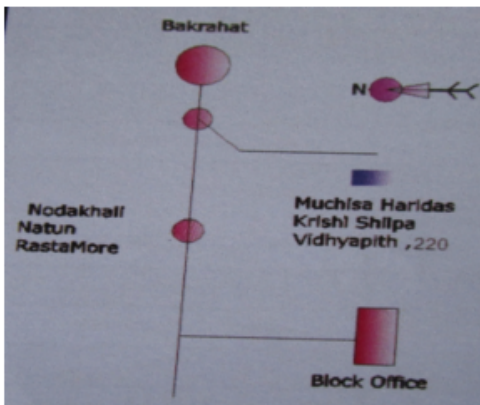

নির্বাচক নিবন্ধন আধিকারিকের স্বাক্ষর

Nazri Naksha

Google Map View

Polling Station Building Front View

Polling Station Front View

Cad View

Key MAP View

1 নাম : শ্রাবন্তী বৈরাগী স্বামীর নাম: শেখর বৈরাগী বাড়ির নং : এন0077 বয়স : 34 লিঙ্গ : মহিলা	TQB1315589 ফটো উপলব্ধ	2 নাম : রুনা বৈরাগী স্বামীর নাম: অমর বৈরাগী বাড়ির নং : n0030 বয়স : 45 লিঙ্গ : মহিলা	CFZ2094993 ফটো উপলব্ধ	3 নাম : কাজল বৈরাগী স্বামীর নাম: কৃষ্ণকান্ত বৈরাগী বাড়ির নং : n0030 বয়স : 30 লিঙ্গ : মহিলা	TQB1221498 ফটো উপলব্ধ
4 নাম : প্রদীপ অধিকারী পিতার নাম: বিমল অধিকারী বাড়ির নং : n0032 বয়স : 66 লিঙ্গ : পুরুষ	WB/17/117/387654 ফটো উপলব্ধ	5 নাম : প্রভা অধিকারী স্বামীর নাম: প্রদীপ অধিকারী বাড়ির নং : n0032 বয়স : 56 লিঙ্গ : মহিলা	WB/17/117/387470 ফটো উপলব্ধ	6 নাম : শ্যামসুন্দর অধিকারী পিতার নাম: প্রদীপ অধিকারী বাড়ির নং : n0032 বয়স : 37 লিঙ্গ : পুরুষ	TQB0244004 ফটো উপলব্ধ
7 নাম : বিমল অধিকারী পিতার নাম: নীলকান্ত অধিকারী বাড়ির নং : n0047 বয়স : 59 লিঙ্গ : পুরুষ	WB/17/117/387643 ফটো উপলব্ধ	8 নাম : নমিতা অধিকারী স্বামীর নাম: বিমল অধিকারী বাড়ির নং : n0047 বয়স : 57 লিঙ্গ : মহিলা	WB/17/117/387726 ফটো উপলব্ধ	9 নাম : পঞ্চ অধিকারী পিতার নাম: বিমল অধিকারী বাড়ির নং : n0047 বয়স : 30 লিঙ্গ : পুরুষ	TQB1221183 ফটো উপলব্ধ
10 নাম : প্রনতী অধিকারী স্বামীর নাম: নিমাই অধিকারী বাড়ির নং : n0048 বয়স : 62 লিঙ্গ : মহিলা	CFZ2408474 ফটো উপলব্ধ	11 নাম : রাজকুমার অধিকারী পিতার নাম: নিমাই অধিকারী বাড়ির নং : n0048 বয়স : 54 লিঙ্গ : পুরুষ	WB/17/117/387205 ফটো উপলব্ধ	12 নাম : রীনা অধিকারী স্বামীর নাম: রাজকুমার অধিকারী বাড়ির নং : n0048 বয়স : 49 লিঙ্গ : মহিলা	CFZ2095065 ফটো উপলব্ধ
13 নাম : স্বপন অধিকারী পিতার নাম: নিমাই অধিকারী বাড়ির নং : n0048 বয়স : 52 লিঙ্গ : পুরুষ	WB/17/117/387315 ফটো উপলব্ধ	14 নাম : শুভজিৎ অধিকারী পিতার নাম: স্বপন অধিকারী বাড়ির নং : n0048 বয়স : 29 লিঙ্গ : পুরুষ	TQB1221472 ফটো উপলব্ধ	15 নাম : জ্যোৎস্না অধিকারী স্বামীর নাম: মদন অধিকারী বাড়ির নং : n0053 বয়স : 68 লিঙ্গ : মহিলা	WB/17/117/387384 ফটো উপলব্ধ
16 নাম : রাজকুমার অধিকারী পিতার নাম: মদন অধিকারী বাড়ির নং : n0053 বয়স : 52 লিঙ্গ : পুরুষ	WB/17/117/387383 ফটো উপলব্ধ	17 নাম : রবীন অধিকারী পিতার নাম: মদন অধিকারী বাড়ির নং : n0053 বয়স : 51 লিঙ্গ : পুরুষ	WB/17/117/387288 ফটো উপলব্ধ	18 নাম : দিপালী অধিকারী স্বামীর নাম: শ্যামল অধিকারী বাড়ির নং : n0060 বয়স : 58 লিঙ্গ : মহিলা	WB/17/117/387176 ফটো উপলব্ধ
19 নাম : নির্মল অধিকারী পিতার নাম: মহাদেব অধিকারী বাড়ির নং : n0060 বয়স : 56 লিঙ্গ : পুরুষ	WB/17/117/387869 ফটো উপলব্ধ	20 নাম : কৃষ্ণা অধিকারী স্বামীর নাম: নির্মল অধিকারী বাড়ির নং : n0060 বয়স : 40 লিঙ্গ : মহিলা	TQB1221423 ফটো উপলব্ধ	21 নাম : রবীন অধিকারী পিতার নাম: সন্তোষ অধিকারী বাড়ির নং : n0077 বয়স : 63 লিঙ্গ : পুরুষ	WB/17/117/387344 ফটো উপলব্ধ
22 নাম : উত্তম অধিকারী পিতার নাম: রবীন অধিকারী বাড়ির নং : n0077 বয়স : 52 লিঙ্গ : পুরুষ	CFZ2095180 ফটো উপলব্ধ	23 নাম : পাপিয়া বৈরাগী স্বামীর নাম: চঞ্চল বৈরাগী বাড়ির নং : n0082 বয়স : 39 লিঙ্গ : মহিলা	KKC2376507 ফটো উপলব্ধ	24 নাম : পিংকু অধিকারী স্বামীর নাম: নিতাই অধিকারী বাড়ির নং : n0082 বয়স : 31 লিঙ্গ : মহিলা	TQB1022805 ফটো উপলব্ধ
25 নাম : গোপাল অধিকারী পিতার নাম: মনাথ অধিকারী বাড়ির নং : n0083 বয়স : 68 লিঙ্গ : পুরুষ	WB/17/117/387859 ফটো উপলব্ধ	26 নাম : মীনা অধিকারী স্বামীর নাম: গোপাল অধিকারী বাড়ির নং : n0083 বয়স : 62 লিঙ্গ : মহিলা	WB/17/117/387854 ফটো উপলব্ধ	27 নাম : দেবদাস অধিকারী পিতার নাম: গোপাল অধিকারী বাড়ির নং : n0083 বয়স : 37 লিঙ্গ : পুরুষ	TQB0836460 ফটো উপলব্ধ
28 নাম : রামদাস অধিকারী পিতার নাম: নটুলাল অধিকারী বাড়ির নং : n0085 বয়স : 80 লিঙ্গ : পুরুষ	CFZ0669911 ফটো উপলব্ধ	29 নাম : রীনা অধিকারী স্বামীর নাম: রামদাস অধিকারী বাড়ির নং : n0085 বয়স : 64 লিঙ্গ : মহিলা	WB/17/117/387615 ফটো উপলব্ধ	30 নাম : অভিষেক অধিকারী পিতার নাম: অসীম অধিকারী বাড়ির নং : n0089 বয়স : 31 লিঙ্গ : পুরুষ	TQB1221357 ফটো উপলব্ধ