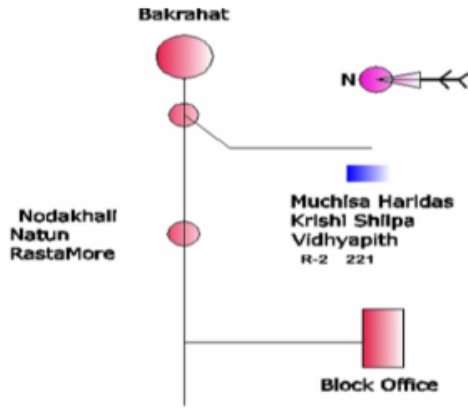

Nazri Naksha