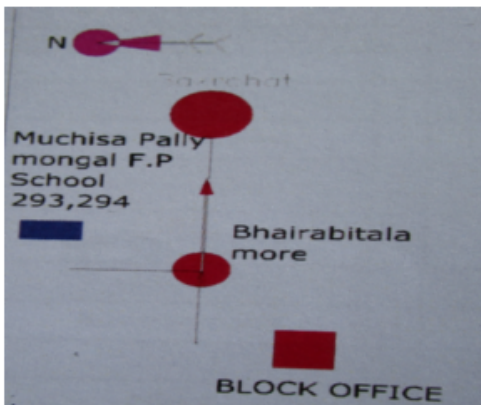

নির্বাচক নিবন্ধন আধিকারিকের স্বাক্ষর

Nazri Naksha

Google Map View

Polling Station Building Front View

Polling Station Front View

Cad View

Key MAP View

1 নাম : হেনা (বেরা) ধাড়া স্বামীর নাম: হরিদাস ধাড়া বাড়ির নং : no-181 বয়স : 36 লিঙ্গ : মহিলা	AIV1113018 ফটো উপলব্ধ	2 নাম : বর্নালী ঢোল (ঘোষ) স্বামীর নাম: সোমনাথ ঢোল বাড়ির নং : no-149 বয়স : 37 লিঙ্গ : মহিলা	ZCX0863795 ফটো উপলব্ধ	3 নাম : মানসী (রায়) কর স্বামীর নাম: কুমারেশ কর বাড়ির নং : no-093 বয়স : 42 লিঙ্গ : মহিলা	CFZ2217685 ফটো উপলব্ধ
4 নাম : বন্দনা (সেনাপতি) ভূক্ত স্বামীর নাম: রাজু ভূক্ত বাড়ির নং : n0132 বয়স : 39 লিঙ্গ : মহিলা	KKC0751503 ফটো উপলব্ধ	5 নাম : অর্জুন্দু আদক পিতার নাম: প্রফুল্ল আদক বাড়ির নং : n0068 বয়স : 54 লিঙ্গ : পুরুষ	CFZ0673426 ফটো উপলব্ধ	6 নাম : কমলা আদক স্বামীর নাম: প্রফুল্ল আদক বাড়ির নং : n0068 বয়স : 89 লিঙ্গ : মহিলা	WB/17/117/390577 ফটো উপলব্ধ
7 নাম : অসিত আদক পিতার নাম: রবীন আদক বাড়ির নং : n0067 বয়স : 37 লিঙ্গ : পুরুষ	TQB0247130 ফটো উপলব্ধ	8 নাম : দিপালী আদক স্বামীর নাম: রবীন আদক বাড়ির নং : n0067 বয়স : 57 লিঙ্গ : মহিলা	CFZ2096022 ফটো উপলব্ধ	9 নাম : রবীন আদক পিতার নাম: প্রফুল্ল আদক বাড়ির নং : n0067 বয়স : 62 লিঙ্গ : পুরুষ	WB/17/117/390568 ফটো উপলব্ধ
10 নাম : সুচিত্রা আদক স্বামীর নাম: বিশ্বনাথ আদক বাড়ির নং : n0066 বয়স : 67 লিঙ্গ : মহিলা	WB/17/117/390409 ফটো উপলব্ধ	11 নাম : নমিতা আদক স্বামীর নাম: উত্তম আদক বাড়ির নং : n0065 বয়স : 43 লিঙ্গ : মহিলা	CFZ2696441 ফটো উপলব্ধ	12 নাম : উত্তম আদক পিতার নাম: পালান আদক বাড়ির নং : n0065 বয়স : 46 লিঙ্গ : পুরুষ	CFZ1360478 ফটো উপলব্ধ
13 নাম : ছায়া আদক স্বামীর নাম: পালান আদক বাড়ির নং : n0065 বয়স : 66 লিঙ্গ : মহিলা	TQB1598010 ফটো উপলব্ধ	14 নাম : বিট্টু আদক পিতার নাম: গণেশ আদক বাড়ির নং : n0063 বয়স : 30 লিঙ্গ : পুরুষ	TQB1141266 ফটো উপলব্ধ	15 নাম : সুপর্ণা আদক স্বামীর নাম: গণেশ আদক বাড়ির নং : n0063 বয়স : 47 লিঙ্গ : মহিলা	TQB1602374 ফটো উপলব্ধ
16 নাম : গণেশ আদক পিতার নাম: নিমাই আদক বাড়ির নং : n0063 বয়স : 52 লিঙ্গ : পুরুষ	TQB1594894 ফটো উপলব্ধ	17 নাম : সুরভ আদক পিতার নাম: দিলীপ আদক বাড়ির নং : n0063 বয়স : 36 লিঙ্গ : পুরুষ	CFZ2842714 ফটো উপলব্ধ	18 নাম : বার্ণা আদক স্বামীর নাম: দিলীপ আদক বাড়ির নং : n0063 বয়স : 53 লিঙ্গ : মহিলা	TQB1597897 ফটো উপলব্ধ
19 নাম : দিলীপ আদক পিতার নাম: নিমাই আদক বাড়ির নং : n0063 বয়স : 54 লিঙ্গ : পুরুষ	WB/17/117/390163 ফটো উপলব্ধ	20 নাম : রবীন আদক পিতার নাম: মনুখ আদক বাড়ির নং : n0062 বয়স : 66 লিঙ্গ : পুরুষ	WB/17/117/390431 ফটো উপলব্ধ	21 নাম : অজিত আদক পিতার নাম: মনুখ আদক বাড়ির নং : n0062 বয়স : 69 লিঙ্গ : পুরুষ	WB/17/117/390019 ফটো উপলব্ধ
22 নাম : অপর্ণা আদক স্বামীর নাম: সন্দীপ আদক বাড়ির নং : n0052 বয়স : 33 লিঙ্গ : মহিলা	TQB1141282 ফটো উপলব্ধ	23 নাম : মনোজিত আদক পিতার নাম: জয়দেব আদক বাড়ির নং : n0050 বয়স : 43 লিঙ্গ : পুরুষ	CFZ2095990 ফটো উপলব্ধ	24 নাম : চন্দ্র কান্ত আদক পিতার নাম: সুবল আদক বাড়ির নং : n0048 বয়স : 67 লিঙ্গ : পুরুষ	WB/17/117/390190 ফটো উপলব্ধ
25 নাম : দেবজিৎ আদক পিতার নাম: নির্মল চন্দ্র আদক বাড়ির নং : n0047 বয়স : 40 লিঙ্গ : পুরুষ	CFZ2410009 ফটো উপলব্ধ	26 নাম : রেবা আদক স্বামীর নাম: নির্মল আদক বাড়ির নং : n0047 বয়স : 61 লিঙ্গ : মহিলা	WB/17/117/390140 ফটো উপলব্ধ	27 নাম : কাবীপদ আদক পিতার নাম: সুবল আদক বাড়ির নং : n0046 বয়স : 60 লিঙ্গ : পুরুষ	TQB1603463 ফটো উপলব্ধ
28 নাম : সীমা আদক স্বামীর নাম: সুরজিৎ আদক বাড়ির নং : n0044 বয়স : 42 লিঙ্গ : মহিলা	TQB0761684 ফটো উপলব্ধ	29 নাম : সীমা আদক স্বামীর নাম: অসীত আদক বাড়ির নং : n0200 বয়স : 36 লিঙ্গ : মহিলা	TQB0836510 ফটো উপলব্ধ	30 নাম : দেবাশিষ আদক পিতার নাম: রনজিৎ আদক বাড়ির নং : n0096 বয়স : 33 লিঙ্গ : পুরুষ	TQB1141209 ফটো উপলব্ধ