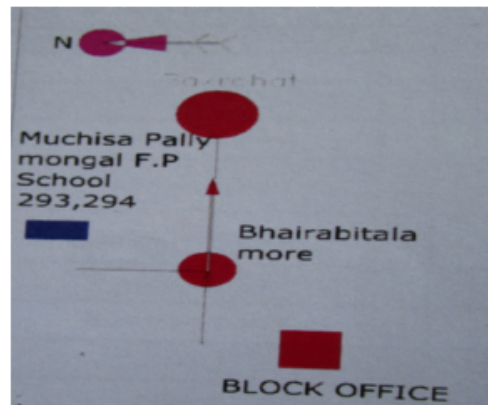

নির্বাচক নিবন্ধন আধিকারিকের স্বাক্ষর

Nazri Naksha

Google Map View

Polling Station Building Front View

Polling Station Front View

Cad View

Key MAP View

1 নাম : হেনা (বেরা) ধাড়া স্বামীর নাম: হরিদাস ধাড়া বাড়ির নং : no-181 বয়স : 36 লিঙ্গ : মহিলা	AIV1113018 ফটো উপলব্ধ	2 নাম : বর্নালী ঢোল (ঘোষ) স্বামীর নাম: সোমনাথ ঢোল বাড়ির নং : no-149 বয়স : 37 লিঙ্গ : মহিলা	ZCX0863795 ফটো উপলব্ধ	3 নাম : মানসী (রায়) কর স্বামীর নাম: কুমারেশ কর বাড়ির নং : no-093 বয়স : 42 লিঙ্গ : মহিলা	CFZ2217685 ফটো উপলব্ধ
4 নাম : বন্দনা (সেনাপতি) ভূক্ত স্বামীর নাম: রাজু ভূক্ত বাড়ির নং : n0132 বয়স : 39 লিঙ্গ : মহিলা	KKC0751503 ফটো উপলব্ধ	5 নাম : অর্জুন্দু আদক পিতার নাম: প্রফুল্ল আদক বাড়ির নং : n0068 বয়স : 54 লিঙ্গ : পুরুষ	CFZ0673426 ফটো উপলব্ধ	6 নাম : কমলা আদক স্বামীর নাম: প্রফুল্ল আদক বাড়ির নং : n0068 বয়স : 89 লিঙ্গ : মহিলা	WB/17/117/390577 ফটো উপলব্ধ
7 নাম : অসিত আদক পিতার নাম: রবীন আদক বাড়ির নং : n0067 বয়স : 37 লিঙ্গ : পুরুষ	TQB0247130 ফটো উপলব্ধ	8 নাম : দিপালী আদক স্বামীর নাম: রবীন আদক বাড়ির নং : n0067 বয়স : 57 লিঙ্গ : মহিলা	CFZ2096022 ফটো উপলব্ধ	9 নাম : রবীন আদক পিতার নাম: প্রফুল্ল আদক বাড়ির নং : n0067 বয়স : 62 লিঙ্গ : পুরুষ	WB/17/117/390568 ফটো উপলব্ধ
10 নাম : সুচিত্রা আদক স্বামীর নাম: বিশ্বনাথ আদক বাড়ির নং : n0066 বয়স : 67 লিঙ্গ : মহিলা	WB/17/117/390409 ফটো উপলব্ধ	11 নাম : নমিতা আদক স্বামীর নাম: উত্তম আদক বাড়ির নং : n0065 বয়স : 43 লিঙ্গ : মহিলা	CFZ2696441 ফটো উপলব্ধ	12 নাম : উত্তম আদক পিতার নাম: পালান আদক বাড়ির নং : n0065 বয়স : 46 লিঙ্গ : পুরুষ	CFZ1360478 ফটো উপলব্ধ
13 নাম : ছায়া আদক স্বামীর নাম: পালান আদক বাড়ির নং : n0065 বয়স : 66 লিঙ্গ : মহিলা	TQB1598010 ফটো উপলব্ধ	14 নাম : বিট্টু আদক পিতার নাম: গণেশ আদক বাড়ির নং : n0063 বয়স : 30 লিঙ্গ : পুরুষ	TQB1141266 ফটো উপলব্ধ	15 নাম : সুপর্ণা আদক স্বামীর নাম: গণেশ আদক বাড়ির নং : n0063 বয়স : 47 লিঙ্গ : মহিলা	TQB1602374 ফটো উপলব্ধ
16 নাম : গণেশ আদক পিতার নাম: নিমাই আদক বাড়ির নং : n0063 বয়স : 52 লিঙ্গ : পুরুষ	TQB1594894 ফটো উপলব্ধ	17 নাম : সুরভ আদক পিতার নাম: দিলীপ আদক বাড়ির নং : n0063 বয়স : 36 লিঙ্গ : পুরুষ	CFZ2842714 ফটো উপলব্ধ	18 নাম : বার্ণা আদক স্বামীর নাম: দিলীপ আদক বাড়ির নং : n0063 বয়স : 53 লিঙ্গ : মহিলা	TQB1597897 ফটো উপলব্ধ
19 নাম : দিলীপ আদক পিতার নাম: নিমাই আদক বাড়ির নং : n0063 বয়স : 54 লিঙ্গ : পুরুষ	WB/17/117/390163 ফটো উপলব্ধ	20 নাম : রবীন আদক পিতার নাম: মনুখ আদক বাড়ির নং : n0062 বয়স : 66 লিঙ্গ : পুরুষ	WB/17/117/390431 ফটো উপলব্ধ	21 নাম : অজিত আদক পিতার নাম: মনুখ আদক বাড়ির নং : n0062 বয়স : 69 লিঙ্গ : পুরুষ	WB/17/117/390019 ফটো উপলব্ধ
22 নাম : অপর্ণা আদক স্বামীর নাম: সন্দীপ আদক বাড়ির নং : n0052 বয়স : 33 লিঙ্গ : মহিলা	TQB1141282 ফটো উপলব্ধ	23 নাম : মনোজিত আদক পিতার নাম: জয়দেব আদক বাড়ির নং : n0050 বয়স : 43 লিঙ্গ : পুরুষ	CFZ2095990 ফটো উপলব্ধ	24 নাম : চন্দ্র কান্ত আদক পিতার নাম: সুবল আদক বাড়ির নং : n0048 বয়স : 67 লিঙ্গ : পুরুষ	WB/17/117/390190 ফটো উপলব্ধ
25 নাম : দেবজিৎ আদক পিতার নাম: নির্মল চন্দ্র আদক বাড়ির নং : n0047 বয়স : 40 লিঙ্গ : পুরুষ	CFZ2410009 ফটো উপলব্ধ	26 নাম : রেবা আদক স্বামীর নাম: নির্মল আদক বাড়ির নং : n0047 বয়স : 61 লিঙ্গ : মহিলা	WB/17/117/390140 ফটো উপলব্ধ	27 নাম : কাবীপদ আদক পিতার নাম: সুবল আদক বাড়ির নং : n0046 বয়স : 60 লিঙ্গ : পুরুষ	TQB1603463 ফটো উপলব্ধ
28 নাম : সীমা আদক স্বামীর নাম: সুরজিৎ আদক বাড়ির নং : n0044 বয়স : 42 লিঙ্গ : মহিলা	TQB0761684 ফটো উপলব্ধ	29 নাম : সীমা আদক স্বামীর নাম: অসীত আদক বাড়ির নং : n0200 বয়স : 36 লিঙ্গ : মহিলা	TQB0836510 ফটো উপলব্ধ	30 নাম : দেবাশিষ আদক পিতার নাম: রনজিৎ আদক বাড়ির নং : n0096 বয়স : 33 লিঙ্গ : পুরুষ	TQB1141209 ফটো উপলব্ধ