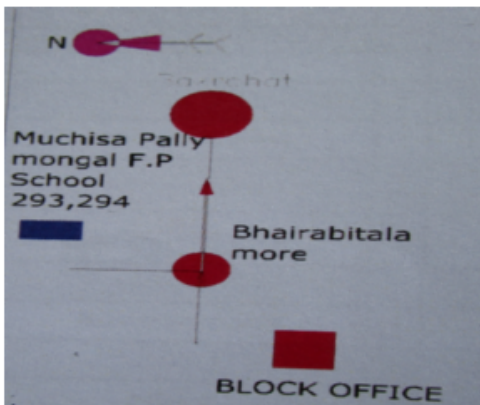

নির্বাচক নিবন্ধন আধিকারিকের স্বাক্ষর

Nazri Naksha

Google Map View

Polling Station Building Front View

Polling Station Front View

Cad View

Key MAP View

1 নাম : অবিনাশ অধিকারী পিতার নাম: স্বপন কুমার অধিকারী বাড়ির নং : n0003 বয়স : 32 লিঙ্গ : পুরুষ	TQB1023084 ফটো উপলব্ধ	2 নাম : বিভা অধিকারী স্বামীর নাম: শম্ভু অধিকারী বাড়ির নং : n0002 বয়স : 48 লিঙ্গ : মহিলা	CFZ2097194 ফটো উপলব্ধ	3 নাম : সৌমিত্র অধিকারী পিতার নাম: শংকর অধিকারী বাড়ির নং : n0001 বয়স : 32 লিঙ্গ : পুরুষ	TQB1023241 ফটো উপলব্ধ
4 নাম : বাসন্তী অধিকারী স্বামীর নাম: শংকর অধিকারী বাড়ির নং : n0001 বয়স : 54 লিঙ্গ : মহিলা	CFZ2704252 ফটো উপলব্ধ	5 নাম : শংকর অধিকারী পিতার নাম: সুদর্শন অধিকারী বাড়ির নং : n0001 বয়স : 60 লিঙ্গ : পুরুষ	CFZ2704245 ফটো উপলব্ধ	6 নাম : স্বপন কুমার অধিকারী পিতার নাম: নৃপেন্দ্রনাথ অধিকারী বাড়ির নং : n0003 বয়স : 61 লিঙ্গ : পুরুষ	TQB1949130 ফটো উপলব্ধ
7 নাম : অনিমা অধিকারী স্বামীর নাম: স্বপন কুমার অধিকারী বাড়ির নং : n0003 বয়স : 49 লিঙ্গ : মহিলা	TQB1949023 ফটো উপলব্ধ	8 নাম : সুদীপ অধিকারী পিতার নাম: শম্ভু অধিকারী বাড়ির নং : এন0002 বয়স : 22 লিঙ্গ : পুরুষ	TQB1826536 ফটো উপলব্ধ	9 নাম : পল্লবী অধিকারী স্বামীর নাম: সৌমিত্র অধিকারী বাড়ির নং : নং001 বয়স : 32 লিঙ্গ : মহিলা	TQB1315084 ফটো উপলব্ধ
10 নাম : অপর্ণা অধিকারী পিতার নাম: স্বপন কুমার অধিকারী বাড়ির নং : এন0003 বয়স : 25 লিঙ্গ : মহিলা	TQB1503036 ফটো উপলব্ধ	11 নাম : প্রবীর অধিকারী পিতার নাম: শম্ভু অধিকারী বাড়ির নং : n0001 বয়স : 27 লিঙ্গ : পুরুষ	TQB1401801 ফটো উপলব্ধ	12 নাম : শম্ভু অধিকারী পিতার নাম: সুদর্শন অধিকারী বাড়ির নং : n0002 বয়স : 52 লিঙ্গ : পুরুষ	WB/17/117/387121 ফটো উপলব্ধ
13 নাম : প্রলয় চন্দ্র কয়াল স্বামীর নাম: মানসী কয়াল বাড়ির নং : এন0215 বয়স : 23 লিঙ্গ : মহিলা	TQB1793363 ফটো উপলব্ধ	14 নাম : কাকলী কয়াল স্বামীর নাম: বাপী কয়াল বাড়ির নং : n0004 বয়স : 34 লিঙ্গ : মহিলা	TQB1221282 ফটো উপলব্ধ	15 নাম : পলি কয়াল স্বামীর নাম: চন্দ্রজিৎ কয়াল বাড়ির নং : n0272 বয়স : 27 লিঙ্গ : মহিলা	TQB1470145 ফটো উপলব্ধ
16 নাম : মানসী কয়াল স্বামীর নাম: গোপাল কয়াল বাড়ির নং : n0215 বয়স : 45 লিঙ্গ : মহিলা	CFZ1385244 ফটো উপলব্ধ	17 নাম : বাপী কয়াল পিতার নাম: বকুল কয়াল বাড়ির নং : n0004 বয়স : 44 লিঙ্গ : পুরুষ	CFZ2410108 ফটো উপলব্ধ	18 নাম : নয়নতারা কয়াল স্বামীর নাম: বকুল কয়াল বাড়ির নং : n0004 বয়স : 63 লিঙ্গ : মহিলা	WB/17/117/393326 ফটো উপলব্ধ
19 নাম : চন্দ্রজিৎ কয়াল পিতার নাম: বকুল কয়াল বাড়ির নং : n0004 বয়স : 42 লিঙ্গ : পুরুষ	CFZ2784692 ফটো উপলব্ধ	20 নাম : পাণ্ডু চন্দ্র কয়াল পিতার নাম: গোপাল চন্দ্র কয়াল বাড়ির নং : n0215 বয়স : 29 লিঙ্গ : পুরুষ	TQB1221696 ফটো উপলব্ধ	21 নাম : সুমিত্রা কর স্বামীর নাম: বনমালী কর বাড়ির নং : n0201 বয়স : 51 লিঙ্গ : মহিলা	WB/17/117/393434 ফটো উপলব্ধ
22 নাম : শ্রাবনী কর স্বামীর নাম: নিশিকান্ত কর বাড়ির নং : n0201 বয়স : 34 লিঙ্গ : মহিলা	TQB0836890 ফটো উপলব্ধ	23 নাম : নিশিকান্ত কর পিতার নাম: গনেশ কর বাড়ির নং : n0201 বয়স : 51 লিঙ্গ : পুরুষ	WB/17/117/393332 ফটো উপলব্ধ	24 নাম : টুকটুকি নাসকর কর স্বামীর নাম: রাকেশ নস্কর বাড়ির নং : এন0201 বয়স : 33 লিঙ্গ : মহিলা	WET1622885 ফটো উপলব্ধ
25 নাম : মৌসুমি ঘোড়াই স্বামীর নাম: বাপ্পা ঘোড়াই বাড়ির নং : এন0179 বয়স : 26 লিঙ্গ : মহিলা	TQB1793462 ফটো উপলব্ধ	26 নাম : শান্তনু ঘোড়াই পিতার নাম: সনৎ ঘোড়াই বাড়ির নং : এন0181 বয়স : 23 লিঙ্গ : পুরুষ	TQB1793330 ফটো উপলব্ধ	27 নাম : সুপ্রভা ঘোড়াই স্বামীর নাম: গৌরী মোহন ঘোড়াই বাড়ির নং : n0195 বয়স : 71 লিঙ্গ : মহিলা	WB/17/117/393572 ফটো উপলব্ধ
28 নাম : কল্যানী ঘোড়াই স্বামীর নাম: কার্তিক ঘোড়াই বাড়ির নং : n0182 বয়স : 48 লিঙ্গ : মহিলা	WB/17/117/393306 ফটো উপলব্ধ	29 নাম : পার্বতী ঘোড়াই স্বামীর নাম: রবীন্দ্রনাথ ঘোড়াই বাড়ির নং : 178 বয়স : 66 লিঙ্গ : মহিলা	WB/17/117/393098 ফটো উপলব্ধ	30 নাম : গৌরী মোহন ঘোড়াই পিতার নাম: বানীকান্ত ঘোড়াই বাড়ির নং : n0195 বয়স : 82 লিঙ্গ : পুরুষ	WB/17/117/393187 ফটো উপলব্ধ