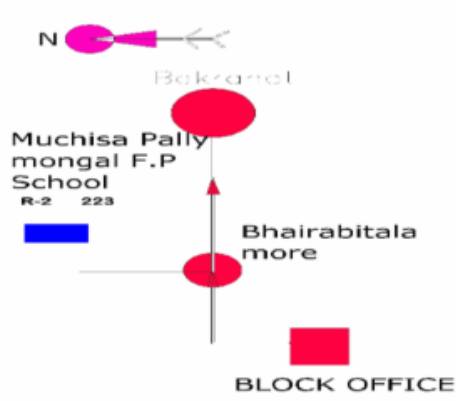

Nazri Naksha