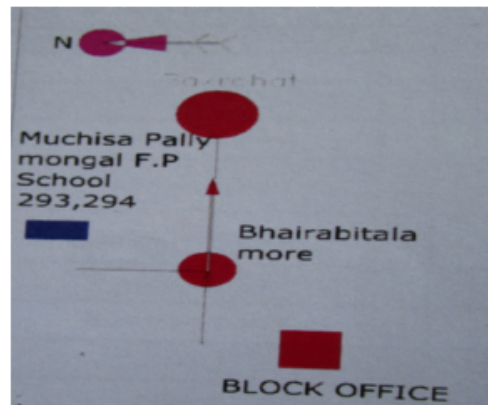

নির্বাচক নিবন্ধন আধিকারিকের স্বাক্ষর

Nazri Naksha

Google Map View

Polling Station Building Front View

Polling Station Front View

Cad View

Key MAP View

1 নাম : অবিনাশ অধিকারী পিতার নাম: স্বপন কুমার অধিকারী বাড়ির নং : n0003 বয়স : 32 লিঙ্গ : পুরুষ	TQB1023084 ফটো উপলব্ধ	2 নাম : বিভা অধিকারী স্বামীর নাম: শম্ভু অধিকারী বাড়ির নং : n0002 বয়স : 48 লিঙ্গ : মহিলা	CFZ2097194 ফটো উপলব্ধ	3 নাম : সৌমিত্র অধিকারী পিতার নাম: শংকর অধিকারী বাড়ির নং : n0001 বয়স : 32 লিঙ্গ : পুরুষ	TQB1023241 ফটো উপলব্ধ
4 নাম : বাসন্তী অধিকারী স্বামীর নাম: শংকর অধিকারী বাড়ির নং : n0001 বয়স : 54 লিঙ্গ : মহিলা	CFZ2704252 ফটো উপলব্ধ	5 নাম : শংকর অধিকারী পিতার নাম: সুদর্শন অধিকারী বাড়ির নং : n0001 বয়স : 60 লিঙ্গ : পুরুষ	CFZ2704245 ফটো উপলব্ধ	6 নাম : স্বপন কুমার অধিকারী পিতার নাম: নৃপেন্দ্রনাথ অধিকারী বাড়ির নং : n0003 বয়স : 61 লিঙ্গ : পুরুষ	TQB1949130 ফটো উপলব্ধ
7 নাম : অনিমা অধিকারী স্বামীর নাম: স্বপন কুমার অধিকারী বাড়ির নং : n0003 বয়স : 49 লিঙ্গ : মহিলা	TQB1949023 ফটো উপলব্ধ	8 নাম : সুদীপ অধিকারী পিতার নাম: শম্ভু অধিকারী বাড়ির নং : এন0002 বয়স : 22 লিঙ্গ : পুরুষ	TQB1826536 ফটো উপলব্ধ	9 নাম : পল্লবী অধিকারী স্বামীর নাম: সৌমিত্র অধিকারী বাড়ির নং : নং001 বয়স : 32 লিঙ্গ : মহিলা	TQB1315084 ফটো উপলব্ধ
10 নাম : অপর্ণা অধিকারী পিতার নাম: স্বপন কুমার অধিকারী বাড়ির নং : এন0003 বয়স : 25 লিঙ্গ : মহিলা	TQB1503036 ফটো উপলব্ধ	11 নাম : প্রবীর অধিকারী পিতার নাম: শম্ভু অধিকারী বাড়ির নং : n0001 বয়স : 27 লিঙ্গ : পুরুষ	TQB1401801 ফটো উপলব্ধ	12 নাম : শম্ভু অধিকারী পিতার নাম: সুদর্শন অধিকারী বাড়ির নং : n0002 বয়স : 52 লিঙ্গ : পুরুষ	WB/17/117/387121 ফটো উপলব্ধ
13 নাম : প্রলয় চন্দ্র কয়াল স্বামীর নাম: মানসী কয়াল বাড়ির নং : এন0215 বয়স : 23 লিঙ্গ : মহিলা	TQB1793363 ফটো উপলব্ধ	14 নাম : কাকলী কয়াল স্বামীর নাম: বাপী কয়াল বাড়ির নং : n0004 বয়স : 34 লিঙ্গ : মহিলা	TQB1221282 ফটো উপলব্ধ	15 নাম : পলি কয়াল স্বামীর নাম: চন্দ্রজিৎ কয়াল বাড়ির নং : n0272 বয়স : 27 লিঙ্গ : মহিলা	TQB1470145 ফটো উপলব্ধ
16 নাম : মানসী কয়াল স্বামীর নাম: গোপাল কয়াল বাড়ির নং : n0215 বয়স : 45 লিঙ্গ : মহিলা	CFZ1385244 ফটো উপলব্ধ	17 নাম : বাপী কয়াল পিতার নাম: বকুল কয়াল বাড়ির নং : n0004 বয়স : 44 লিঙ্গ : পুরুষ	CFZ2410108 ফটো উপলব্ধ	18 নাম : নয়নতারা কয়াল স্বামীর নাম: বকুল কয়াল বাড়ির নং : n0004 বয়স : 63 লিঙ্গ : মহিলা	WB/17/117/393326 ফটো উপলব্ধ
19 নাম : চন্দ্রজিৎ কয়াল পিতার নাম: বকুল কয়াল বাড়ির নং : n0004 বয়স : 42 লিঙ্গ : পুরুষ	CFZ2784692 ফটো উপলব্ধ	20 নাম : পাণ্ডু চন্দ্র কয়াল পিতার নাম: গোপাল চন্দ্র কয়াল বাড়ির নং : n0215 বয়স : 29 লিঙ্গ : পুরুষ	TQB1221696 ফটো উপলব্ধ	21 নাম : সুমিত্রা কর স্বামীর নাম: বনমালী কর বাড়ির নং : n0201 বয়স : 51 লিঙ্গ : মহিলা	WB/17/117/393434 ফটো উপলব্ধ
22 নাম : শ্রাবনী কর স্বামীর নাম: নিশিকান্ত কর বাড়ির নং : n0201 বয়স : 34 লিঙ্গ : মহিলা	TQB0836890 ফটো উপলব্ধ	23 নাম : নিশিকান্ত কর পিতার নাম: গনেশ কর বাড়ির নং : n0201 বয়স : 51 লিঙ্গ : পুরুষ	WB/17/117/393332 ফটো উপলব্ধ	24 নাম : টুকটুকি নাসকর কর স্বামীর নাম: রাকেশ নস্কর বাড়ির নং : এন0201 বয়স : 33 লিঙ্গ : মহিলা	WET1622885 ফটো উপলব্ধ
25 নাম : মৌসুমি ঘোড়াই স্বামীর নাম: বাপ্পা ঘোড়াই বাড়ির নং : এন0179 বয়স : 26 লিঙ্গ : মহিলা	TQB1793462 ফটো উপলব্ধ	26 নাম : শান্তনু ঘোড়াই পিতার নাম: সনৎ ঘোড়াই বাড়ির নং : এন0181 বয়স : 23 লিঙ্গ : পুরুষ	TQB1793330 ফটো উপলব্ধ	27 নাম : সুপ্রভা ঘোড়াই স্বামীর নাম: গৌরী মোহন ঘোড়াই বাড়ির নং : n0195 বয়স : 71 লিঙ্গ : মহিলা	WB/17/117/393572 ফটো উপলব্ধ
28 নাম : কল্যানী ঘোড়াই স্বামীর নাম: কার্তিক ঘোড়াই বাড়ির নং : n0182 বয়স : 48 লিঙ্গ : মহিলা	WB/17/117/393306 ফটো উপলব্ধ	29 নাম : পার্বতী ঘোড়াই স্বামীর নাম: রবীন্দ্রনাথ ঘোড়াই বাড়ির নং : 178 বয়স : 66 লিঙ্গ : মহিলা	WB/17/117/393098 ফটো উপলব্ধ	30 নাম : গৌরী মোহন ঘোড়াই পিতার নাম: বানীকান্ত ঘোড়াই বাড়ির নং : n0195 বয়স : 82 লিঙ্গ : পুরুষ	WB/17/117/393187 ফটো উপলব্ধ