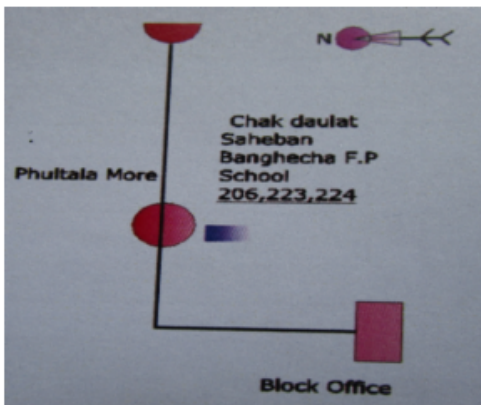

নির্বাচক নিবন্ধন আধিকারিকের স্বাক্ষর

Nazri Naksha

Google Map View

Polling Station Building Front View

Polling Station Front View

Cad View

Key MAP View

1 নাম : রাজলক্ষী বাগ স্বামীর নাম: মুরারী বাগ বাড়ির নং : n0040 বয়স : 72 লিঙ্গ : মহিলা	TQB1615418 ফটো উপলব্ধ	2 নাম : তন্ময় বাগ পিতার নাম: বিমল বাগ বাড়ির নং : এন0040 বয়স : 23 লিঙ্গ : পুরুষ	TQB1793793 ফটো উপলব্ধ	3 নাম : পরিমল বাগ পিতার নাম: মুরারী বাগ বাড়ির নং : n0040 বয়স : 56 লিঙ্গ : পুরুষ	TQB1604230 ফটো উপলব্ধ
4 নাম : অমলেন্দু বাগ পিতার নাম: মুরারী বাগ বাড়ির নং : n0040 বয়স : 54 লিঙ্গ : পুরুষ	TQB1931435 ফটো উপলব্ধ	5 নাম : কৌশল বাগ পিতার নাম: প্রবীর কুমার বাগ বাড়ির নং : এন0040 বয়স : 23 লিঙ্গ : পুরুষ	TQB1793785 ফটো উপলব্ধ	6 নাম : সুপর্ণা বাগ স্বামীর নাম: পরিমল বাগ বাড়ির নং : n0040 বয়স : 41 লিঙ্গ : মহিলা	TQB0260547 ফটো উপলব্ধ
7 নাম : যামিনী ভূষণ বাগ পিতার নাম: পঞ্চলাল বাগ বাড়ির নং : n0040 বয়স : 82 লিঙ্গ : পুরুষ	TQB1604552 ফটো উপলব্ধ	8 নাম : প্রবীর কুমার বাগ পিতার নাম: যামিনী ভূষণ বাগ বাড়ির নং : n0040 বয়স : 61 লিঙ্গ : পুরুষ	TQB1602085 ফটো উপলব্ধ	9 নাম : বিমল বাগ পিতার নাম: মুরারী বাগ বাড়ির নং : n0040 বয়স : 61 লিঙ্গ : পুরুষ	TQB1599091 ফটো উপলব্ধ
10 নাম : রিন্দু বাগ স্বামীর নাম: উৎপল বাগ বাড়ির নং : n0040 বয়স : 36 লিঙ্গ : মহিলা	TQB0727966 ফটো উপলব্ধ	11 নাম : উৎপল বাগ পিতার নাম: মুরারী বাগ বাড়ির নং : n0040 বয়স : 49 লিঙ্গ : পুরুষ	WB/17/117/396287 ফটো উপলব্ধ	12 নাম : রীতা বাগ স্বামীর নাম: অমলেন্দু বাগ বাড়ির নং : n0040 বয়স : 35 লিঙ্গ : মহিলা	TQB0727958 ফটো উপলব্ধ
13 নাম : সুমিতা বাগ স্বামীর নাম: বিমল বাগ বাড়ির নং : n0040 বয়স : 49 লিঙ্গ : মহিলা	TQB0260521 ফটো উপলব্ধ	14 নাম : মধুমিতা (অধিকারী) বাগ স্বামীর নাম: অভিজিৎ বাগ বাড়ির নং : n0124 বয়স : 38 লিঙ্গ : মহিলা	CFZ2558658 ফটো উপলব্ধ	15 নাম : ইন্দ্রজিৎ কয়াল পিতার নাম: সুজিত কয়াল বাড়ির নং : 067 বয়স : 27 লিঙ্গ : পুরুষ	TQB1470400 ফটো উপলব্ধ
16 নাম : মধুমিতা কয়াল পিতার নাম: গণেশ কয়াল বাড়ির নং : এন0052 বয়স : 23 লিঙ্গ : মহিলা	TQB1793736 ফটো উপলব্ধ	17 নাম : শুভাশীষ কয়াল পিতার নাম: বিমল কয়াল বাড়ির নং : এন0047 বয়স : 24 লিঙ্গ : পুরুষ	TQB1793694 ফটো উপলব্ধ	18 নাম : সুস্মিতা বাগ পিতার নাম: সন্ন্যাসী বাগ বাড়ির নং : n0026 বয়স : 37 লিঙ্গ : মহিলা	CFZ2784825 ফটো উপলব্ধ
19 নাম : সন্ন্যাসী বাগ পিতার নাম: অধর বাগ বাড়ির নং : n0026 বয়স : 59 লিঙ্গ : পুরুষ	CFZ2099380 ফটো উপলব্ধ	20 নাম : জ্যোৎস্না বাগ স্বামীর নাম: সন্ন্যাসী বাগ বাড়ির নং : n0026 বয়স : 56 লিঙ্গ : মহিলা	WB/17/117/396105 ফটো উপলব্ধ	21 নাম : শান্তিলতা বাগ পিতার নাম: অধর বাগ বাড়ির নং : n0026 বয়স : 56 লিঙ্গ : মহিলা	WB/17/117/396505 ফটো উপলব্ধ
22 নাম : সুরজিত খাঁ পিতার নাম: প্রভাস খাঁ বাড়ির নং : এন0054 বয়স : 23 লিঙ্গ : পুরুষ	TQB1793744 ফটো উপলব্ধ	23 নাম : সৌমি দলুই পিতার নাম: বিল্ট দলুই বাড়ির নং : N0074 বয়স : 24 লিঙ্গ : মহিলা	TQB1724301 ফটো উপলব্ধ	24 নাম : মধুমিতা দলুই স্বামীর নাম: গান্ধী দলুই বাড়ির নং : এন0074 বয়স : 33 লিঙ্গ : মহিলা	AIV1230895 ফটো উপলব্ধ
25 নাম : অন্তরা দাস স্বামীর নাম: দিবেন্দু দাস বাড়ির নং : 098 বয়স : 26 লিঙ্গ : মহিলা	TQB1470368 ফটো উপলব্ধ	26 নাম : মিতালী দাস পিতার নাম: ইন্দ্রজিৎ দাস বাড়ির নং : 102 বয়স : 27 লিঙ্গ : মহিলা	TQB1470376 ফটো উপলব্ধ	27 নাম : বাস্তু দাস স্বামীর নাম: শান্তনু দাস বাড়ির নং : 065 বয়স : 35 লিঙ্গ : মহিলা	TQB1470418 ফটো উপলব্ধ
28 নাম : অর্পিতা দাস স্বামীর নাম: অরুণ কুমার দাস বাড়ির নং : 061 বয়স : 39 লিঙ্গ : মহিলা	TQB1470434 ফটো উপলব্ধ	29 নাম : জ্যোৎস্না দাস স্বামীর নাম: বিভূতি দাস বাড়ির নং : n0035 বয়স : 65 লিঙ্গ : মহিলা	TQB1599612 ফটো উপলব্ধ	30 নাম : শিখা দাস স্বামীর নাম: রনজিৎ দাস বাড়ির নং : n0035 বয়স : 63 লিঙ্গ : মহিলা	WB/17/117/396496 ফটো উপলব্ধ