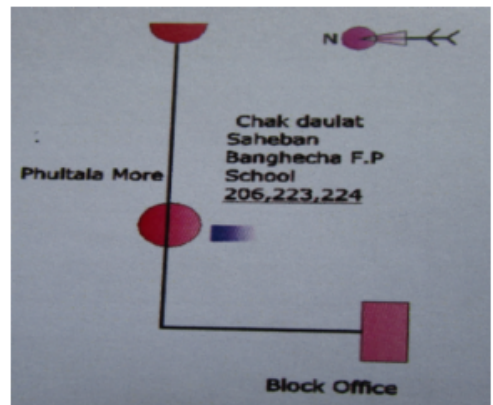

নির্বাচক নিবন্ধন আধিকারিকের স্বাক্ষর

Nazri Naksha

Google Map View

Polling Station Building Front View

Polling Station Front View

Cad View

Key MAP View

1 নাম : রাজলক্ষী বাগ স্বামীর নাম: মুরারী বাগ বাড়ির নং : n0040 বয়স : 72 লিঙ্গ : মহিলা	TQB1615418 ফটো উপলব্ধ	2 নাম : তন্ময় বাগ পিতার নাম: বিমল বাগ বাড়ির নং : এন0040 বয়স : 23 লিঙ্গ : পুরুষ	TQB1793793 ফটো উপলব্ধ	3 নাম : পরিমল বাগ পিতার নাম: মুরারী বাগ বাড়ির নং : n0040 বয়স : 56 লিঙ্গ : পুরুষ	TQB1604230 ফটো উপলব্ধ
4 নাম : অমলেন্দু বাগ পিতার নাম: মুরারী বাগ বাড়ির নং : n0040 বয়স : 54 লিঙ্গ : পুরুষ	TQB1931435 ফটো উপলব্ধ	5 নাম : কৌশল বাগ পিতার নাম: প্রবীর কুমার বাগ বাড়ির নং : এন0040 বয়স : 23 লিঙ্গ : পুরুষ	TQB1793785 ফটো উপলব্ধ	6 নাম : সুপর্ণা বাগ স্বামীর নাম: পরিমল বাগ বাড়ির নং : n0040 বয়স : 41 লিঙ্গ : মহিলা	TQB0260547 ফটো উপলব্ধ
7 নাম : যামিনী ভূষণ বাগ পিতার নাম: পঞ্চলাল বাগ বাড়ির নং : n0040 বয়স : 82 লিঙ্গ : পুরুষ	TQB1604552 ফটো উপলব্ধ	8 নাম : প্রবীর কুমার বাগ পিতার নাম: যামিনী ভূষণ বাগ বাড়ির নং : n0040 বয়স : 61 লিঙ্গ : পুরুষ	TQB1602085 ফটো উপলব্ধ	9 নাম : বিমল বাগ পিতার নাম: মুরারী বাগ বাড়ির নং : n0040 বয়স : 61 লিঙ্গ : পুরুষ	TQB1599091 ফটো উপলব্ধ
10 নাম : রিন্দু বাগ স্বামীর নাম: উৎপল বাগ বাড়ির নং : n0040 বয়স : 36 লিঙ্গ : মহিলা	TQB0727966 ফটো উপলব্ধ	11 নাম : উৎপল বাগ পিতার নাম: মুরারী বাগ বাড়ির নং : n0040 বয়স : 49 লিঙ্গ : পুরুষ	WB/17/117/396287 ফটো উপলব্ধ	12 নাম : রীতা বাগ স্বামীর নাম: অমলেন্দু বাগ বাড়ির নং : n0040 বয়স : 35 লিঙ্গ : মহিলা	TQB0727958 ফটো উপলব্ধ
13 নাম : সুমিতা বাগ স্বামীর নাম: বিমল বাগ বাড়ির নং : n0040 বয়স : 49 লিঙ্গ : মহিলা	TQB0260521 ফটো উপলব্ধ	14 নাম : মধুমিতা (অধিকারী) বাগ স্বামীর নাম: অভিজিৎ বাগ বাড়ির নং : n0124 বয়স : 38 লিঙ্গ : মহিলা	CFZ2558658 ফটো উপলব্ধ	15 নাম : ইন্দ্রজিৎ কয়াল পিতার নাম: সুজিত কয়াল বাড়ির নং : 067 বয়স : 27 লিঙ্গ : পুরুষ	TQB1470400 ফটো উপলব্ধ
16 নাম : মধুমিতা কয়াল পিতার নাম: গণেশ কয়াল বাড়ির নং : এন0052 বয়স : 23 লিঙ্গ : মহিলা	TQB1793736 ফটো উপলব্ধ	17 নাম : শুভাশীষ কয়াল পিতার নাম: বিমল কয়াল বাড়ির নং : এন0047 বয়স : 24 লিঙ্গ : পুরুষ	TQB1793694 ফটো উপলব্ধ	18 নাম : সুস্মিতা বাগ পিতার নাম: সন্ন্যাসী বাগ বাড়ির নং : n0026 বয়স : 37 লিঙ্গ : মহিলা	CFZ2784825 ফটো উপলব্ধ
19 নাম : সন্ন্যাসী বাগ পিতার নাম: অধর বাগ বাড়ির নং : n0026 বয়স : 59 লিঙ্গ : পুরুষ	CFZ2099380 ফটো উপলব্ধ	20 নাম : জ্যোৎস্না বাগ স্বামীর নাম: সন্ন্যাসী বাগ বাড়ির নং : n0026 বয়স : 56 লিঙ্গ : মহিলা	WB/17/117/396105 ফটো উপলব্ধ	21 নাম : শান্তিলতা বাগ পিতার নাম: অধর বাগ বাড়ির নং : n0026 বয়স : 56 লিঙ্গ : মহিলা	WB/17/117/396505 ফটো উপলব্ধ
22 নাম : সুরজিত খাঁ পিতার নাম: প্রভাস খাঁ বাড়ির নং : এন0054 বয়স : 23 লিঙ্গ : পুরুষ	TQB1793744 ফটো উপলব্ধ	23 নাম : সৌমি দলুই পিতার নাম: বিল্ট দলুই বাড়ির নং : N0074 বয়স : 24 লিঙ্গ : মহিলা	TQB1724301 ফটো উপলব্ধ	24 নাম : মধুমিতা দলুই স্বামীর নাম: গান্ধী দলুই বাড়ির নং : এন0074 বয়স : 33 লিঙ্গ : মহিলা	AIV1230895 ফটো উপলব্ধ
25 নাম : অন্তরা দাস স্বামীর নাম: দিবেন্দু দাস বাড়ির নং : 098 বয়স : 26 লিঙ্গ : মহিলা	TQB1470368 ফটো উপলব্ধ	26 নাম : মিতালী দাস পিতার নাম: ইন্দ্রজিৎ দাস বাড়ির নং : 102 বয়স : 27 লিঙ্গ : মহিলা	TQB1470376 ফটো উপলব্ধ	27 নাম : বাস্তু দাস স্বামীর নাম: শান্তনু দাস বাড়ির নং : 065 বয়স : 35 লিঙ্গ : মহিলা	TQB1470418 ফটো উপলব্ধ
28 নাম : অর্পিতা দাস স্বামীর নাম: অরুণ কুমার দাস বাড়ির নং : 061 বয়স : 39 লিঙ্গ : মহিলা	TQB1470434 ফটো উপলব্ধ	29 নাম : জ্যোৎস্না দাস স্বামীর নাম: বিভূতি দাস বাড়ির নং : n0035 বয়স : 65 লিঙ্গ : মহিলা	TQB1599612 ফটো উপলব্ধ	30 নাম : শিখা দাস স্বামীর নাম: রনজিৎ দাস বাড়ির নং : n0035 বয়স : 63 লিঙ্গ : মহিলা	WB/17/117/396496 ফটো উপলব্ধ