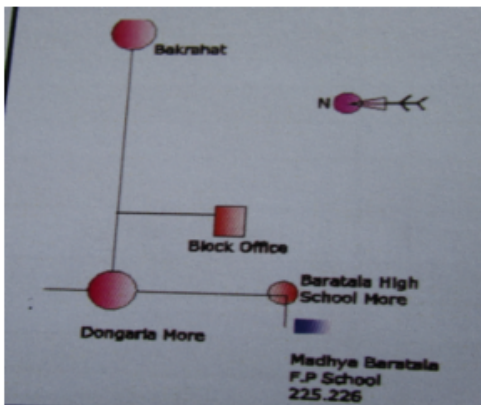

নির্বাচক নিবন্ধন আধিকারিকের স্বাক্ষর

Nazri Naksha

Google Map View

Polling Station Building Front View

Polling Station Front View

Cad View

Key MAP View

1 নাম : জ্যোৎস্না খাতুন স্বামীর নাম : সেখ সানোয়ার আলী বাড়ির নং : n0041 বয়স : 30 লিঙ্গ : মহিলা	TQB1142587 ফটো উপলব্ধ	2 নাম : আসগার সেখ পিতার নাম : হেহমত সেখ বাড়ির নং : n0024 বয়স : 51 লিঙ্গ : পুরুষ	CFZ2414647 ফটো উপলব্ধ	3 নাম : আসরফ আলি সেখ পিতার নাম : হেহমত সেখ বাড়ির নং : n0024 বয়স : 49 লিঙ্গ : পুরুষ	CFZ2705804 ফটো উপলব্ধ
4 নাম : সানওয়ার আলী সেখ পিতার নাম : সেখ হেহমত সেখ বাড়ির নং : n0024 বয়স : 35 লিঙ্গ : পুরুষ	TQB0729053 ফটো উপলব্ধ	5 নাম : সাইদা বিবি স্বামীর নাম : সেখ আসরাফ আলী বাড়ির নং : n0024 বয়স : 48 লিঙ্গ : মহিলা	TQB1024942 ফটো উপলব্ধ	6 নাম : মাকসুদা বিবি স্বামীর নাম : সেখ সানোয়ার আলী বাড়ির নং : n0024 বয়স : 39 লিঙ্গ : মহিলা	TQB0729293 ফটো উপলব্ধ
7 নাম : সেখ সানোয়ার পিতার নাম : সেখ হেহমত সেখ বাড়ির নং : n0024 বয়স : 39 লিঙ্গ : পুরুষ	TQB0838094 ফটো উপলব্ধ	8 নাম : সেখ সাইদা ইসলাম পিতার নাম : সেখ হেহমত সেখ বাড়ির নং : n0024 বয়স : 48 লিঙ্গ : পুরুষ	TQB0729111 ফটো উপলব্ধ	9 নাম : সাকিলা বিবি স্বামীর নাম : সেখ সাইদা ইসলাম বাড়ির নং : n0024 বয়স : 39 লিঙ্গ : মহিলা	TQB0729327 ফটো উপলব্ধ
10 নাম : লায়লা বিবি স্বামীর নাম : সেখ ফারহাদ বাড়ির নং : n0026 বয়স : 30 লিঙ্গ : মহিলা	TQB0915355 ফটো উপলব্ধ	11 নাম : সেখ মনিরুল পিতার নাম : সেখ গোলাম মহম্মদ বাড়ির নং : n0027 বয়স : 30 লিঙ্গ : পুরুষ	TQB1142538 ফটো উপলব্ধ	12 নাম : সেখ ওপিনাইয়ার পিতার নাম : সেখ অহেদ আলী বাড়ির নং : n0028 বয়স : 57 লিঙ্গ : পুরুষ	CFZ1377555 ফটো উপলব্ধ
13 নাম : মনোয়ারা বিবি স্বামীর নাম : সেখ মুজিবুর রহমান সেখ বাড়ির নং : এন০০৩২ বয়স : 43 লিঙ্গ : মহিলা	CFZ2415172 ফটো উপলব্ধ	14 নাম : মুর্শিদা বিবি স্বামীর নাম : জাকির হোসেন বাড়ির নং : এন০০৪১ বয়স : 52 লিঙ্গ : মহিলা	CFZ1375898 ফটো উপলব্ধ	15 নাম : সেখ মিজানুর রহমান পিতার নাম : সেখ নূর আলী বাড়ির নং : n0043 বয়স : 39 লিঙ্গ : পুরুষ	CFZ2565463 ফটো উপলব্ধ
16 নাম : সেখ জাহের আলী পিতার নাম : সেখ লতিব বাড়ির নং : n0040 বয়স : 45 লিঙ্গ : পুরুষ	CFZ1376383 ফটো উপলব্ধ	17 নাম : মেহেরন বিবি স্বামীর নাম : রাহাদ আলী সেখ বাড়ির নং : 66 বয়স : 43 লিঙ্গ : মহিলা	TQB0729335 ফটো উপলব্ধ	18 নাম : সেখ নুরুল হাসান পিতার নাম : সেখ নূর আলী বাড়ির নং : n0043 বয়স : 37 লিঙ্গ : পুরুষ	CFZ2785301 ফটো উপলব্ধ
19 নাম : হাসিনা বিবি স্বামীর নাম : সেখ শের মহম্মদ বাড়ির নং : n0045 বয়স : 56 লিঙ্গ : মহিলা	WB/17/117/420421 ফটো উপলব্ধ	20 নাম : অলিমা খাতুন পিতার নাম : সেখ শের মহম্মদ বাড়ির নং : n0122 বয়স : 31 লিঙ্গ : মহিলা	TQB1222678 ফটো উপলব্ধ	21 নাম : আনোয়ারা বিবি পিতার নাম : সেখ আসমত আলী বাড়ির নং : n0123 বয়স : 44 লিঙ্গ : মহিলা	CFZ2413987 ফটো উপলব্ধ
22 নাম : সেখ আসরাফ আলী পিতার নাম : সেখ হাল্লান আলী বাড়ির নং : n0106 বয়স : 47 লিঙ্গ : পুরুষ	CFZ2414001 ফটো উপলব্ধ	23 নাম : সেলিমা বিবি স্বামীর নাম : সেখ আসরফ আলি বাড়ির নং : n0107 বয়স : 41 লিঙ্গ : মহিলা	CFZ2112936 ফটো উপলব্ধ	24 নাম : গোলাপজান বিবি স্বামীর নাম : সেখ মুবাইদুল ইসলাম বাড়ির নং : n0112 বয়স : 41 লিঙ্গ : মহিলা	CFZ2413052 ফটো উপলব্ধ
25 নাম : সেখ ইন্দিয়াজ পিতার নাম : সেখ আফতাব বাড়ির নং : n0072 বয়স : 33 লিঙ্গ : পুরুষ	TQB0915397 ফটো উপলব্ধ	26 নাম : সেখ ইমরান পিতার নাম : সেখ আফতাব বাড়ির নং : n0072 বয়স : 30 লিঙ্গ : পুরুষ	TQB1142561 ফটো উপলব্ধ	27 নাম : ওমর ফারুক কয়াল পিতার নাম : কাশেম কয়াল বাড়ির নং : এন০০৭২ বয়স : 30 লিঙ্গ : পুরুষ	TQB1142579 ফটো উপলব্ধ
28 নাম : সেখ আসিফ পিতার নাম : সেখ ইসমাইল বাড়ির নং : n0078 বয়স : 32 লিঙ্গ : পুরুষ	TQB1024918 ফটো উপলব্ধ	29 নাম : সেখ জাহাঙ্গীর পিতার নাম : সেখ জবির বাড়ির নং : n0078 বয়স : 49 লিঙ্গ : পুরুষ	WB/17/117/420539 ফটো উপলব্ধ	30 নাম : নিজামউদ্দিন সেখ পিতার নাম : ফরিদ সেখ বাড়ির নং : এন০০২৪ বয়স : 45 লিঙ্গ : পুরুষ	TQB0827634 ফটো উপলব্ধ