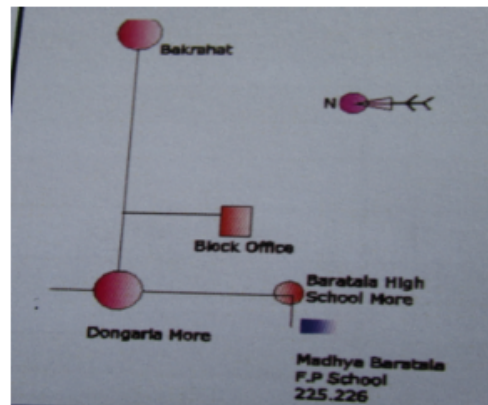

নির্বাচক নিবন্ধন আধিকারিকের স্বাক্ষর

Nazri Naksha

Google Map View

Polling Station Building Front View

Polling Station Front View

Cad View

Key MAP View

1 নাম : জ্যোৎস্না খাতুন স্বামীর নাম : সেখ সানোয়ার আলী বাড়ির নং : n0041 বয়স : 30 লিঙ্গ : মহিলা	TQB1142587 ফটো উপলব্ধ	2 নাম : আসগার সেখ পিতার নাম : হেহমত সেখ বাড়ির নং : n0024 বয়স : 51 লিঙ্গ : পুরুষ	CFZ2414647 ফটো উপলব্ধ	3 নাম : আসরফ আলি সেখ পিতার নাম : হেহমত সেখ বাড়ির নং : n0024 বয়স : 49 লিঙ্গ : পুরুষ	CFZ2705804 ফটো উপলব্ধ
4 নাম : সানওয়ার আলী সেখ পিতার নাম : সেখ হেহমত সেখ বাড়ির নং : n0024 বয়স : 35 লিঙ্গ : পুরুষ	TQB0729053 ফটো উপলব্ধ	5 নাম : সাইদা বিবি স্বামীর নাম : সেখ আসরাফ আলী বাড়ির নং : n0024 বয়স : 48 লিঙ্গ : মহিলা	TQB1024942 ফটো উপলব্ধ	6 নাম : মাকসুদা বিবি স্বামীর নাম : সেখ সানোয়ার আলী বাড়ির নং : n0024 বয়স : 39 লিঙ্গ : মহিলা	TQB0729293 ফটো উপলব্ধ
7 নাম : সেখ সানোয়ার পিতার নাম : সেখ হেহমত সেখ বাড়ির নং : n0024 বয়স : 39 লিঙ্গ : পুরুষ	TQB0838094 ফটো উপলব্ধ	8 নাম : সেখ সাইদা ইসলাম পিতার নাম : সেখ হেহমত সেখ বাড়ির নং : n0024 বয়স : 48 লিঙ্গ : পুরুষ	TQB0729111 ফটো উপলব্ধ	9 নাম : সাকিলা বিবি স্বামীর নাম : সেখ সাইদা ইসলাম বাড়ির নং : n0024 বয়স : 39 লিঙ্গ : মহিলা	TQB0729327 ফটো উপলব্ধ
10 নাম : লায়লা বিবি স্বামীর নাম : সেখ ফারহাদ বাড়ির নং : n0026 বয়স : 30 লিঙ্গ : মহিলা	TQB0915355 ফটো উপলব্ধ	11 নাম : সেখ মনিরুল পিতার নাম : সেখ গোলাম মহম্মদ বাড়ির নং : n0027 বয়স : 30 লিঙ্গ : পুরুষ	TQB1142538 ফটো উপলব্ধ	12 নাম : সেখ ওপিনাইয়ার পিতার নাম : সেখ অহেদ আলী বাড়ির নং : n0028 বয়স : 57 লিঙ্গ : পুরুষ	CFZ1377555 ফটো উপলব্ধ
13 নাম : মনোয়ারা বিবি স্বামীর নাম : সেখ মুজিবুর রহমান সেখ বাড়ির নং : এন০০৩২ বয়স : 43 লিঙ্গ : মহিলা	CFZ2415172 ফটো উপলব্ধ	14 নাম : মুর্শিদা বিবি স্বামীর নাম : জাকির হোসেন বাড়ির নং : এন০০৪১ বয়স : 52 লিঙ্গ : মহিলা	CFZ1375898 ফটো উপলব্ধ	15 নাম : সেখ মিজানুর রহমান পিতার নাম : সেখ নূর আলী বাড়ির নং : n0043 বয়স : 39 লিঙ্গ : পুরুষ	CFZ2565463 ফটো উপলব্ধ
16 নাম : সেখ জাহের আলী পিতার নাম : সেখ লতিব বাড়ির নং : n0040 বয়স : 45 লিঙ্গ : পুরুষ	CFZ1376383 ফটো উপলব্ধ	17 নাম : মেহেরন বিবি স্বামীর নাম : রাহাদ আলী সেখ বাড়ির নং : 66 বয়স : 43 লিঙ্গ : মহিলা	TQB0729335 ফটো উপলব্ধ	18 নাম : সেখ নুরুল হাসান পিতার নাম : সেখ নূর আলী বাড়ির নং : n0043 বয়স : 37 লিঙ্গ : পুরুষ	CFZ2785301 ফটো উপলব্ধ
19 নাম : হাসিনা বিবি স্বামীর নাম : সেখ শের মহম্মদ বাড়ির নং : n0045 বয়স : 56 লিঙ্গ : মহিলা	WB/17/117/420421 ফটো উপলব্ধ	20 নাম : অলিমা খাতুন পিতার নাম : সেখ শের মহম্মদ বাড়ির নং : n0122 বয়স : 31 লিঙ্গ : মহিলা	TQB1222678 ফটো উপলব্ধ	21 নাম : আনোয়ারা বিবি পিতার নাম : সেখ আসমত আলী বাড়ির নং : n0123 বয়স : 44 লিঙ্গ : মহিলা	CFZ2413987 ফটো উপলব্ধ
22 নাম : সেখ আসরাফ আলী পিতার নাম : সেখ হাল্লান আলী বাড়ির নং : n0106 বয়স : 47 লিঙ্গ : পুরুষ	CFZ2414001 ফটো উপলব্ধ	23 নাম : সেলিমা বিবি স্বামীর নাম : সেখ আসরফ আলি বাড়ির নং : n0107 বয়স : 41 লিঙ্গ : মহিলা	CFZ2112936 ফটো উপলব্ধ	24 নাম : গোলাপজান বিবি স্বামীর নাম : সেখ মুবাইদুল ইসলাম বাড়ির নং : n0112 বয়স : 41 লিঙ্গ : মহিলা	CFZ2413052 ফটো উপলব্ধ
25 নাম : সেখ ইন্দিয়াজ পিতার নাম : সেখ আফতাব বাড়ির নং : n0072 বয়স : 33 লিঙ্গ : পুরুষ	TQB0915397 ফটো উপলব্ধ	26 নাম : সেখ ইমরান পিতার নাম : সেখ আফতাব বাড়ির নং : n0072 বয়স : 30 লিঙ্গ : পুরুষ	TQB1142561 ফটো উপলব্ধ	27 নাম : ওমর ফারুক কয়াল পিতার নাম : কাশেম কয়াল বাড়ির নং : এন০০৭২ বয়স : 30 লিঙ্গ : পুরুষ	TQB1142579 ফটো উপলব্ধ
28 নাম : সেখ আসিফ পিতার নাম : সেখ ইসমাইল বাড়ির নং : n0078 বয়স : 32 লিঙ্গ : পুরুষ	TQB1024918 ফটো উপলব্ধ	29 নাম : সেখ জাহাঙ্গীর পিতার নাম : সেখ জবির বাড়ির নং : n0078 বয়স : 49 লিঙ্গ : পুরুষ	WB/17/117/420539 ফটো উপলব্ধ	30 নাম : নিজামউদ্দিন সেখ পিতার নাম : ফরিদ সেখ বাড়ির নং : এন০০২৪ বয়স : 45 লিঙ্গ : পুরুষ	TQB0827634 ফটো উপলব্ধ