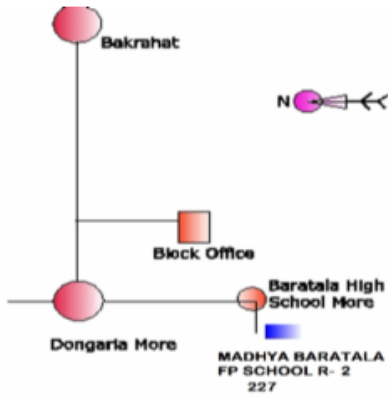

Nazri Naksha