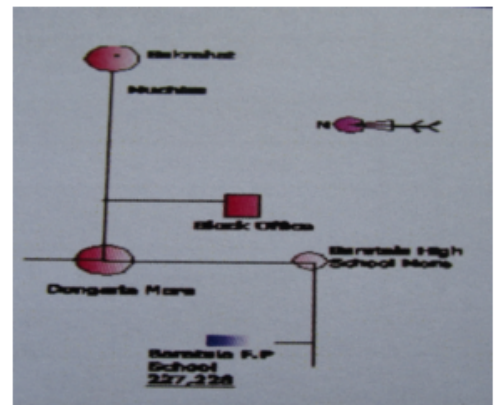

নির্বাচক নিবন্ধন আধিকারিকের স্বাক্ষর

Nazri Naksha

Google Map View

Polling Station Building Front View

Polling Station Front View

Cad View

Key MAP View

1 নাম : সেখ জাকির হোসেন পিতার নাম : সেখ জলিল বাড়ির নং : n0067 বয়স : 50 লিঙ্গ : পুরুষ	TQB1598671 ফটো উপলব্ধ	2 নাম : রওসানারা বিবি স্বামীর নাম : সেখ জাকির হোসেন বাড়ির নং : n0067 বয়স : 43 লিঙ্গ : মহিলা	CFZ2416378 ফটো উপলব্ধ	3 নাম : সেখ আহম্মদ স্বামীর নাম : সেখ মতি বাড়ির নং : n0067 বয়স : 42 লিঙ্গ : পুরুষ	CFZ2417723 ফটো উপলব্ধ
4 নাম : সেখ আহম্মদ পিতার নাম : সেখ মতি বাড়ির নং : n0067 বয়স : 38 লিঙ্গ : পুরুষ	TQB0838359 ফটো উপলব্ধ	5 নাম : সেখ আহম্মদ পিতার নাম : সেখ খলিল বাড়ির নং : n0067 বয়স : 37 লিঙ্গ : পুরুষ	TQB0271353 ফটো উপলব্ধ	6 নাম : সেখ আনোয়ার পিতার নাম : সেখ খলিল বাড়ির নং : n0067 বয়স : 34 লিঙ্গ : পুরুষ	TQB0729608 ফটো উপলব্ধ
7 নাম : মমতাজ বিবি স্বামীর নাম : আনিসুর সেখ বাড়ির নং : n0067 বয়স : 37 লিঙ্গ : মহিলা	TQB1142942 ফটো উপলব্ধ	8 নাম : সুন্দরী বিবি স্বামীর নাম : নূরনবি বাড়ির নং : n0065 বয়স : 40 লিঙ্গ : মহিলা	WB/17/117/423187 ফটো উপলব্ধ	9 নাম : সেখ নূরহোসেন পিতার নাম : সেখ সামসুদ্দিন বাড়ির নং : n0065 বয়স : 62 লিঙ্গ : পুরুষ	TQB2012151 ফটো উপলব্ধ
10 নাম : সাখেরাবিবি সেখ স্বামীর নাম : নূরহোসেন সেখ বাড়ির নং : n0065 বয়স : 56 লিঙ্গ : মহিলা	WB/17/117/423188 ফটো উপলব্ধ	11 নাম : সেখ সামসুদ্দিন পিতার নাম : সেখ নূরনবি বাড়ির নং : n0065 বয়স : 50 লিঙ্গ : পুরুষ	CFZ0740662 ফটো উপলব্ধ	12 নাম : রহিমা বিবি স্বামীর নাম : সামসুদ্দিন বাড়ির নং : n0065 বয়স : 48 লিঙ্গ : মহিলা	CFZ2416410 ফটো উপলব্ধ
13 নাম : নূরজাহান বিবি স্বামীর নাম : জলিল বাড়ির নং : n0067 বয়স : 71 লিঙ্গ : মহিলা	WB/17/117/423153 ফটো উপলব্ধ	14 নাম : উর্মিলা বিবি স্বামীর নাম : লিরাজুল সেখ বাড়ির নং : n0064 বয়স : 30 লিঙ্গ : মহিলা	TQB1320241 ফটো উপলব্ধ	15 নাম : সেলিমা বিবি স্বামীর নাম : আনোয়ার হোসেন সেখ বাড়ির নং : n0065 বয়স : 28 লিঙ্গ : মহিলা	TQB1320084 ফটো উপলব্ধ
16 নাম : তাজিম সেখ পিতার নাম : মোতি সেখ বাড়ির নং : n0067 বয়স : 29 লিঙ্গ : পুরুষ	TQB1320100 ফটো উপলব্ধ	17 নাম : সাহিদা বিবি স্বামীর নাম : রহিম সেখ বাড়ির নং : n0064 বয়স : 36 লিঙ্গ : মহিলা	AIV1136712 ফটো উপলব্ধ	18 নাম : পম্পা বিবি স্বামীর নাম : আজিজ সেখ বাড়ির নং : n0067 বয়স : 31 লিঙ্গ : মহিলা	TQB1348820 ফটো উপলব্ধ
19 নাম : হাবিবা বিবি স্বামীর নাম : হাসিবুল সেখ বাড়ির নং : n0067 বয়স : 29 লিঙ্গ : মহিলা	TQB1320308 ফটো উপলব্ধ	20 নাম : রেজীনা বিবি স্বামীর নাম : আতিবুর সেখ বাড়ির নং : n0067 বয়স : 30 লিঙ্গ : মহিলা	TQB0729830 ফটো উপলব্ধ	21 নাম : আজমিরাবিবি স্বামীর নাম : খলিল বাড়ির নং : n0067 বয়স : 56 লিঙ্গ : মহিলা	WB/17/117/423154 ফটো উপলব্ধ
22 নাম : খলিল সেখ পিতার নাম : এলাবাদ সেখ বাড়ির নং : n0067 বয়স : 61 লিঙ্গ : পুরুষ	WB/17/117/423198 ফটো উপলব্ধ	23 নাম : সেখ আনিসুর পিতার নাম : সেখ মতি বাড়ির নং : n0067 বয়স : 39 লিঙ্গ : পুরুষ	CFZ2785681 ফটো উপলব্ধ	24 নাম : রেকসোনা বিবি স্বামীর নাম : সেখ জাহাঙ্গীর বাড়ির নং : n0067 বয়স : 36 লিঙ্গ : মহিলা	TQB0915611 ফটো উপলব্ধ
25 নাম : সেখ জাহাঙ্গীর পিতার নাম : সেখ জলিল বাড়ির নং : n0067 বয়স : 38 লিঙ্গ : পুরুষ	CFZ2785673 ফটো উপলব্ধ	26 নাম : সেখ আনোয়ার হোসেন পিতার নাম : সেখ নূরনবি বাড়ির নং : n0065 বয়স : 35 লিঙ্গ : পুরুষ	TQB0729517 ফটো উপলব্ধ	27 নাম : ফিরোজা বিবি স্বামীর নাম : সেখ জামাল বাড়ির নং : n0065 বয়স : 39 লিঙ্গ : মহিলা	TQB0838367 ফটো উপলব্ধ
28 নাম : জামাল সেখ পিতার নাম : নূরনবি সেখ বাড়ির নং : n0065 বয়স : 43 লিঙ্গ : পুরুষ	CFZ2416428 ফটো উপলব্ধ	29 নাম : কোহিনুর বিবি স্বামীর নাম : তারা মহম্মদ বাড়ির নং : n0064 বয়স : 69 লিঙ্গ : মহিলা	WB/17/117/423396 ফটো উপলব্ধ	30 নাম : রবিবিবি স্বামীর নাম : সহরব বাড়ির নং : n0064 বয়স : 61 লিঙ্গ : মহিলা	WB/17/117/423552 ফটো উপলব্ধ