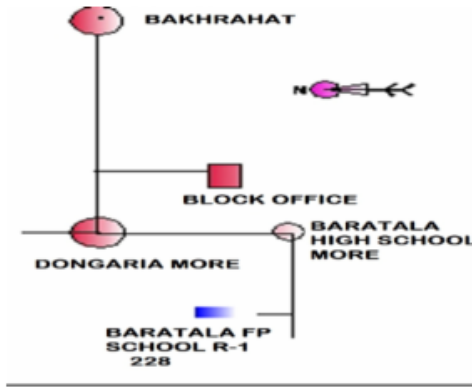

Nazri Naksha