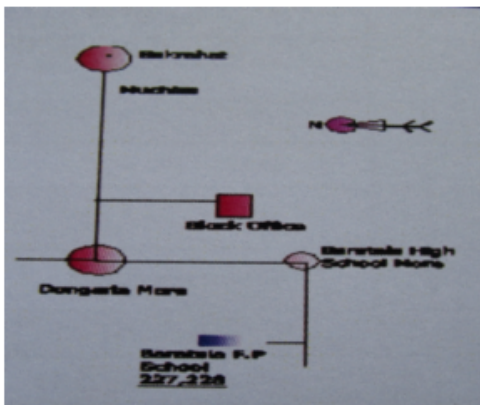

নির্বাচক নিবন্ধন আধিকারিকের স্বাক্ষর

Nazri Naksha

Google Map View

Polling Station Building Front View

Polling Station Front View

Cad View

Key MAP View

1 নাম : সেখ জাকির হোসেন পিতার নাম : সেখ জলিল বাড়ির নং : n0067 বয়স : 50 লিঙ্গ : পুরুষ	TQB1598671 ফটো উপলব্ধ	2 নাম : রওসানারা বিবি স্বামীর নাম : সেখ জাকির হোসেন বাড়ির নং : n0067 বয়স : 43 লিঙ্গ : মহিলা	CFZ2416378 ফটো উপলব্ধ	3 নাম : সেখ আহম্মদ স্বামীর নাম : সেখ মতি বাড়ির নং : n0067 বয়স : 42 লিঙ্গ : পুরুষ	CFZ2417723 ফটো উপলব্ধ
4 নাম : সেখ আহম্মদ পিতার নাম : সেখ মতি বাড়ির নং : n0067 বয়স : 38 লিঙ্গ : পুরুষ	TQB0838359 ফটো উপলব্ধ	5 নাম : সেখ আহম্মদ পিতার নাম : সেখ খলিল বাড়ির নং : n0067 বয়স : 37 লিঙ্গ : পুরুষ	TQB0271353 ফটো উপলব্ধ	6 নাম : সেখ আনোয়ার পিতার নাম : সেখ খলিল বাড়ির নং : n0067 বয়স : 34 লিঙ্গ : পুরুষ	TQB0729608 ফটো উপলব্ধ
7 নাম : মমতাজ বিবি স্বামীর নাম : আনিসুর সেখ বাড়ির নং : n0067 বয়স : 37 লিঙ্গ : মহিলা	TQB1142942 ফটো উপলব্ধ	8 নাম : সুন্দরী বিবি স্বামীর নাম : নূরনবি বাড়ির নং : n0065 বয়স : 40 লিঙ্গ : মহিলা	WB/17/117/423187 ফটো উপলব্ধ	9 নাম : সেখ নূরহোসেন পিতার নাম : সেখ সামসুদ্দিন বাড়ির নং : n0065 বয়স : 62 লিঙ্গ : পুরুষ	TQB2012151 ফটো উপলব্ধ
10 নাম : সাখেরাবিবি সেখ স্বামীর নাম : নূরহোসেন সেখ বাড়ির নং : n0065 বয়স : 56 লিঙ্গ : মহিলা	WB/17/117/423188 ফটো উপলব্ধ	11 নাম : সেখ সামসুদ্দিন পিতার নাম : সেখ নূরনবি বাড়ির নং : n0065 বয়স : 50 লিঙ্গ : পুরুষ	CFZ0740662 ফটো উপলব্ধ	12 নাম : রহিমা বিবি স্বামীর নাম : সামসুদ্দিন বাড়ির নং : n0065 বয়স : 48 লিঙ্গ : মহিলা	CFZ2416410 ফটো উপলব্ধ
13 নাম : নূরজাহান বিবি স্বামীর নাম : জলিল বাড়ির নং : n0067 বয়স : 71 লিঙ্গ : মহিলা	WB/17/117/423153 ফটো উপলব্ধ	14 নাম : উর্মিলা বিবি স্বামীর নাম : লিরাজুল সেখ বাড়ির নং : n0064 বয়স : 30 লিঙ্গ : মহিলা	TQB1320241 ফটো উপলব্ধ	15 নাম : সেলিমা বিবি স্বামীর নাম : আনোয়ার হোসেন সেখ বাড়ির নং : n0065 বয়স : 28 লিঙ্গ : মহিলা	TQB1320084 ফটো উপলব্ধ
16 নাম : তাজিম সেখ পিতার নাম : মোতি সেখ বাড়ির নং : n0067 বয়স : 29 লিঙ্গ : পুরুষ	TQB1320100 ফটো উপলব্ধ	17 নাম : সাহিদা বিবি স্বামীর নাম : রহিম সেখ বাড়ির নং : n0064 বয়স : 36 লিঙ্গ : মহিলা	AIV1136712 ফটো উপলব্ধ	18 নাম : পম্পা বিবি স্বামীর নাম : আজিজ সেখ বাড়ির নং : n0067 বয়স : 31 লিঙ্গ : মহিলা	TQB1348820 ফটো উপলব্ধ
19 নাম : হাবিবা বিবি স্বামীর নাম : হাসিবুল সেখ বাড়ির নং : n0067 বয়স : 29 লিঙ্গ : মহিলা	TQB1320308 ফটো উপলব্ধ	20 নাম : রেজীনা বিবি স্বামীর নাম : আতিবুর সেখ বাড়ির নং : n0067 বয়স : 30 লিঙ্গ : মহিলা	TQB0729830 ফটো উপলব্ধ	21 নাম : আজমিরাবিবি স্বামীর নাম : খলিল বাড়ির নং : n0067 বয়স : 56 লিঙ্গ : মহিলা	WB/17/117/423154 ফটো উপলব্ধ
22 নাম : খলিল সেখ পিতার নাম : এলাবাদ সেখ বাড়ির নং : n0067 বয়স : 61 লিঙ্গ : পুরুষ	WB/17/117/423198 ফটো উপলব্ধ	23 নাম : সেখ আনিসুর পিতার নাম : সেখ মতি বাড়ির নং : n0067 বয়স : 39 লিঙ্গ : পুরুষ	CFZ2785681 ফটো উপলব্ধ	24 নাম : রেকসোনা বিবি স্বামীর নাম : সেখ জাহাঙ্গীর বাড়ির নং : n0067 বয়স : 36 লিঙ্গ : মহিলা	TQB0915611 ফটো উপলব্ধ
25 নাম : সেখ জাহাঙ্গীর পিতার নাম : সেখ জলিল বাড়ির নং : n0067 বয়স : 38 লিঙ্গ : পুরুষ	CFZ2785673 ফটো উপলব্ধ	26 নাম : সেখ আনোয়ার হোসেন পিতার নাম : সেখ নূরনবি বাড়ির নং : n0065 বয়স : 35 লিঙ্গ : পুরুষ	TQB0729517 ফটো উপলব্ধ	27 নাম : ফিরোজা বিবি স্বামীর নাম : সেখ জামাল বাড়ির নং : n0065 বয়স : 39 লিঙ্গ : মহিলা	TQB0838367 ফটো উপলব্ধ
28 নাম : জামাল সেখ পিতার নাম : নূরনবি সেখ বাড়ির নং : n0065 বয়স : 43 লিঙ্গ : পুরুষ	CFZ2416428 ফটো উপলব্ধ	29 নাম : কোহিনুর বিবি স্বামীর নাম : তারা মহম্মদ বাড়ির নং : n0064 বয়স : 69 লিঙ্গ : মহিলা	WB/17/117/423396 ফটো উপলব্ধ	30 নাম : রবিবিবি স্বামীর নাম : সহরব বাড়ির নং : n0064 বয়স : 61 লিঙ্গ : মহিলা	WB/17/117/423552 ফটো উপলব্ধ