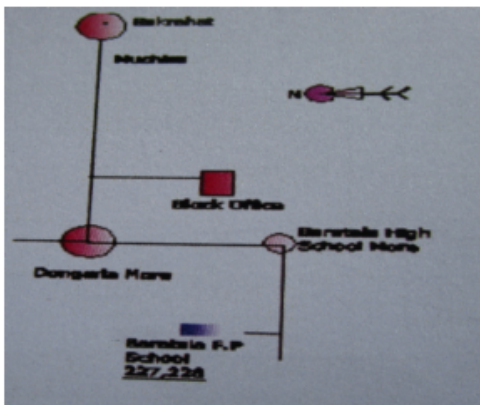

নির্বাচক নিবন্ধন আধিকারিকের স্বাক্ষর

Nazri Naksha

Google Map View

Polling Station Building Front View

Polling Station Front View

Cad View

Key MAP View

1	TQB0915645	নাম : পিউ অধিকারী পিতার নাম: রনজিৎ অধিকারী বাড়ির নং : 001 বয়স : 33 লিঙ্গ : মহিলা	ফটো উপলব্ধ	2	WB/17/117/423386	নাম : প্রতিমা কয়াল স্বামীর নাম: বসুদেব কয়াল বাড়ির নং : n0016 বয়স : 51 লিঙ্গ : মহিলা	ফটো উপলব্ধ	3	TQB1630110	নাম : সৌভিক কয়াল পিতার নাম: তিলক কয়েল বাড়ির নং : 0013 বয়স : 25 লিঙ্গ : পুরুষ	ফটো উপলব্ধ
4	WB/17/117/423287	নাম : বসুদেব কয়াল পিতার নাম: নিতাই কয়াল বাড়ির নং : n0016 বয়স : 55 লিঙ্গ : পুরুষ	ফটো উপলব্ধ	5	CFZ2416584	নাম : আদরী কয়াল স্বামীর নাম: জয়দেব কয়াল বাড়ির নং : n0016 বয়স : 46 লিঙ্গ : মহিলা	ফটো উপলব্ধ	6	WB/17/117/423322	নাম : জয়দেব কয়াল পিতার নাম: নিতাই কয়াল বাড়ির নং : n0016 বয়স : 58 লিঙ্গ : পুরুষ	ফটো উপলব্ধ
7	TQB0274464	নাম : নিমাই কয়াল পিতার নাম: ভদ্রেশ্বর কয়াল বাড়ির নং : n0014 বয়স : 36 লিঙ্গ : পুরুষ	ফটো উপলব্ধ	8	TQB1612381	নাম : সোনাতন কয়াল পিতার নাম: সন্ন্যাসী কয়াল বাড়ির নং : n0004 বয়স : 59 লিঙ্গ : পুরুষ	ফটো উপলব্ধ	9	TQB1143205	নাম : সন্টু কয়াল পিতার নাম: চাঁদ কয়াল বাড়ির নং : n0015 বয়স : 32 লিঙ্গ : পুরুষ	ফটো উপলব্ধ
10	CFZ2844959	নাম : নিমাই কয়াল পিতার নাম: চাঁদ কয়াল বাড়ির নং : n0015 বয়স : 37 লিঙ্গ : পুরুষ	ফটো উপলব্ধ	11	WB/17/117/423485	নাম : মিনতী কয়াল স্বামীর নাম: চাঁদ কয়াল বাড়ির নং : n0015 বয়স : 59 লিঙ্গ : মহিলা	ফটো উপলব্ধ	12	WB/17/117/423554	নাম : চাঁদ কয়াল পিতার নাম: নিতাই কয়াল বাড়ির নং : n0015 বয়স : 66 লিঙ্গ : পুরুষ	ফটো উপলব্ধ
13	TQB1143213	নাম : সুরজিৎ কয়াল পিতার নাম: যুধিষ্ঠির কয়াল বাড়ির নং : n0015 বয়স : 33 লিঙ্গ : পুরুষ	ফটো উপলব্ধ	14	WB/17/117/423525	নাম : যমুনা কয়াল স্বামীর নাম: পাঁচু কয়াল বাড়ির নং : n0014 বয়স : 56 লিঙ্গ : মহিলা	ফটো উপলব্ধ	15	CFZ2416519	নাম : পাঁচু কয়াল পিতার নাম: কচিরাম কয়াল বাড়ির নং : n0014 বয়স : 62 লিঙ্গ : পুরুষ	ফটো উপলব্ধ
16	TQB1143239	নাম : উজ্জল কয়াল পিতার নাম: বাসুদেব কয়াল বাড়ির নং : n0014 বয়স : 31 লিঙ্গ : পুরুষ	ফটো উপলব্ধ	17	WB/17/117/423465	নাম : লক্ষ্মীময়ী কয়াল স্বামীর নাম: বাসুদেব কয়াল বাড়ির নং : n0014 বয়স : 61 লিঙ্গ : মহিলা	ফটো উপলব্ধ	18	WB/17/117/423466	নাম : বাসুদেব কয়াল পিতার নাম: কচিরাম কয়াল বাড়ির নং : n0014 বয়স : 67 লিঙ্গ : পুরুষ	ফটো উপলব্ধ
19	WB/17/117/423422	নাম : মরশনী কয়াল স্বামীর নাম: ভদ্রেশ্বর কয়াল বাড়ির নং : n0014 বয়স : 66 লিঙ্গ : মহিলা	ফটো উপলব্ধ	20	WB/17/117/423414	নাম : ভদ্রেশ্বর কয়াল পিতার নাম: কচিরাম কয়াল বাড়ির নং : n0014 বয়স : 76 লিঙ্গ : পুরুষ	ফটো উপলব্ধ	21	TQB1143338	নাম : সুখমা কয়াল স্বামীর নাম: জ্যোতির্ময় কয়াল বাড়ির নং : n0013 বয়স : 33 লিঙ্গ : মহিলা	ফটো উপলব্ধ
22	TQB1493071	নাম : পূজা কয়াল স্বামীর নাম: মনোজিত কয়াল বাড়ির নং : N0015 বয়স : 29 লিঙ্গ : মহিলা	ফটো উপলব্ধ	23	TQB0589929	নাম : মনোজিত কয়াল পিতার নাম: যুধিষ্ঠির কয়াল বাড়ির নং : n0015 বয়স : 36 লিঙ্গ : পুরুষ	ফটো উপলব্ধ	24	CFZ2416477	নাম : সুলেখা রানী কয়াল স্বামীর নাম: বিজয় কয়াল বাড়ির নং : n0007 বয়স : 47 লিঙ্গ : মহিলা	ফটো উপলব্ধ
25	TQB1602663	নাম : বিজয় কুমার কয়াল পিতার নাম: হারাধন কয়াল বাড়ির নং : n0007 বয়স : 52 লিঙ্গ : পুরুষ	ফটো উপলব্ধ	26	TQB0730002	নাম : পিনাকী কয়াল পিতার নাম: সঞ্জয় কয়াল বাড়ির নং : n0007 বয়স : 36 লিঙ্গ : পুরুষ	ফটো উপলব্ধ	27	WB/17/117/423329	নাম : সঞ্জয় কয়াল পিতার নাম: হারাধন কয়াল বাড়ির নং : n0007 বয়স : 57 লিঙ্গ : পুরুষ	ফটো উপলব্ধ
28	WB/17/117/423238	নাম : মীরা কয়াল স্বামীর নাম: ধনঞ্জয় কয়াল বাড়ির নং : n0007 বয়স : 55 লিঙ্গ : মহিলা	ফটো উপলব্ধ	29	WB/17/117/423047	নাম : ধনঞ্জয় কয়াল পিতার নাম: হারাধন কয়াল বাড়ির নং : n0007 বয়স : 61 লিঙ্গ : পুরুষ	ফটো উপলব্ধ	30	WB/17/117/423574	নাম : নয়নতারা কয়াল স্বামীর নাম: হারাধন কয়াল বাড়ির নং : n0007 বয়স : 76 লিঙ্গ : মহিলা	ফটো উপলব্ধ