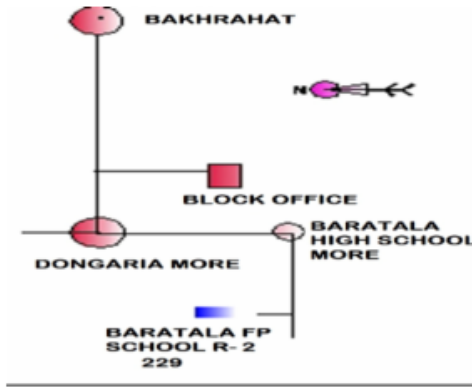

Nazri Naksha