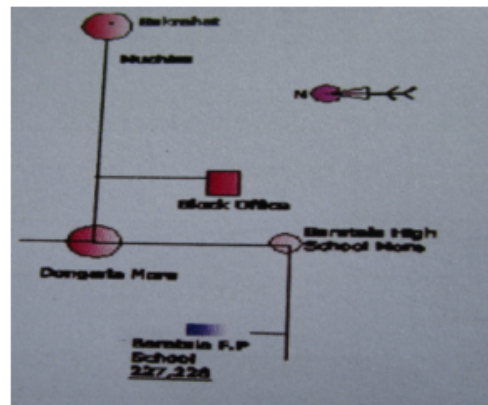

নির্বাচক নিবন্ধন আধিকারিকের স্বাক্ষর

Nazri Naksha

Google Map View

Polling Station Building Front View

Polling Station Front View

Cad View

Key MAP View

1	TQB0915645	নাম : পিউ অধিকারী পিতার নাম: রনজিৎ অধিকারী বাড়ির নং : 001 বয়স : 33 লিঙ্গ : মহিলা	ফটো উপলব্ধ	2	WB/17/117/423386	নাম : প্রতিমা কয়াল স্বামীর নাম: বসুদেব কয়াল বাড়ির নং : n0016 বয়স : 51 লিঙ্গ : মহিলা	ফটো উপলব্ধ	3	TQB1630110	নাম : সৌভিক কয়াল পিতার নাম: তিলক কয়েল বাড়ির নং : 0013 বয়স : 25 লিঙ্গ : পুরুষ	ফটো উপলব্ধ
4	WB/17/117/423287	নাম : বসুদেব কয়াল পিতার নাম: নিতাই কয়াল বাড়ির নং : n0016 বয়স : 55 লিঙ্গ : পুরুষ	ফটো উপলব্ধ	5	CFZ2416584	নাম : আদরী কয়াল স্বামীর নাম: জয়দেব কয়াল বাড়ির নং : n0016 বয়স : 46 লিঙ্গ : মহিলা	ফটো উপলব্ধ	6	WB/17/117/423322	নাম : জয়দেব কয়াল পিতার নাম: নিতাই কয়াল বাড়ির নং : n0016 বয়স : 58 লিঙ্গ : পুরুষ	ফটো উপলব্ধ
7	TQB0274464	নাম : নিমাই কয়াল পিতার নাম: ভদ্রেশ্বর কয়াল বাড়ির নং : n0014 বয়স : 36 লিঙ্গ : পুরুষ	ফটো উপলব্ধ	8	TQB1612381	নাম : সোনাতন কয়াল পিতার নাম: সন্ন্যাসী কয়াল বাড়ির নং : n0004 বয়স : 59 লিঙ্গ : পুরুষ	ফটো উপলব্ধ	9	TQB1143205	নাম : সন্টু কয়াল পিতার নাম: চাঁদ কয়াল বাড়ির নং : n0015 বয়স : 32 লিঙ্গ : পুরুষ	ফটো উপলব্ধ
10	CFZ2844959	নাম : নিমাই কয়াল পিতার নাম: চাঁদ কয়াল বাড়ির নং : n0015 বয়স : 37 লিঙ্গ : পুরুষ	ফটো উপলব্ধ	11	WB/17/117/423485	নাম : মিনতী কয়াল স্বামীর নাম: চাঁদ কয়াল বাড়ির নং : n0015 বয়স : 59 লিঙ্গ : মহিলা	ফটো উপলব্ধ	12	WB/17/117/423554	নাম : চাঁদ কয়াল পিতার নাম: নিতাই কয়াল বাড়ির নং : n0015 বয়স : 66 লিঙ্গ : পুরুষ	ফটো উপলব্ধ
13	TQB1143213	নাম : সুরজিৎ কয়াল পিতার নাম: যুধিষ্ঠির কয়াল বাড়ির নং : n0015 বয়স : 33 লিঙ্গ : পুরুষ	ফটো উপলব্ধ	14	WB/17/117/423525	নাম : যমুনা কয়াল স্বামীর নাম: পাঁচু কয়াল বাড়ির নং : n0014 বয়স : 56 লিঙ্গ : মহিলা	ফটো উপলব্ধ	15	CFZ2416519	নাম : পাঁচু কয়াল পিতার নাম: কচিরাম কয়াল বাড়ির নং : n0014 বয়স : 62 লিঙ্গ : পুরুষ	ফটো উপলব্ধ
16	TQB1143239	নাম : উজ্জল কয়াল পিতার নাম: বাসুদেব কয়াল বাড়ির নং : n0014 বয়স : 31 লিঙ্গ : পুরুষ	ফটো উপলব্ধ	17	WB/17/117/423465	নাম : লক্ষ্মীময়ী কয়াল স্বামীর নাম: বাসুদেব কয়াল বাড়ির নং : n0014 বয়স : 61 লিঙ্গ : মহিলা	ফটো উপলব্ধ	18	WB/17/117/423466	নাম : বাসুদেব কয়াল পিতার নাম: কচিরাম কয়াল বাড়ির নং : n0014 বয়স : 67 লিঙ্গ : পুরুষ	ফটো উপলব্ধ
19	WB/17/117/423422	নাম : মরশনী কয়াল স্বামীর নাম: ভদ্রেশ্বর কয়াল বাড়ির নং : n0014 বয়স : 66 লিঙ্গ : মহিলা	ফটো উপলব্ধ	20	WB/17/117/423414	নাম : ভদ্রেশ্বর কয়াল পিতার নাম: কচিরাম কয়াল বাড়ির নং : n0014 বয়স : 76 লিঙ্গ : পুরুষ	ফটো উপলব্ধ	21	TQB1143338	নাম : সুখমা কয়াল স্বামীর নাম: জ্যোতির্ময় কয়াল বাড়ির নং : n0013 বয়স : 33 লিঙ্গ : মহিলা	ফটো উপলব্ধ
22	TQB1493071	নাম : পূজা কয়াল স্বামীর নাম: মনোজিত কয়াল বাড়ির নং : N0015 বয়স : 29 লিঙ্গ : মহিলা	ফটো উপলব্ধ	23	TQB0589929	নাম : মনোজিত কয়াল পিতার নাম: যুধিষ্ঠির কয়াল বাড়ির নং : n0015 বয়স : 36 লিঙ্গ : পুরুষ	ফটো উপলব্ধ	24	CFZ2416477	নাম : সুলেখা রানী কয়াল স্বামীর নাম: বিজয় কয়াল বাড়ির নং : n0007 বয়স : 47 লিঙ্গ : মহিলা	ফটো উপলব্ধ
25	TQB1602663	নাম : বিজয় কুমার কয়াল পিতার নাম: হারাধন কয়াল বাড়ির নং : n0007 বয়স : 52 লিঙ্গ : পুরুষ	ফটো উপলব্ধ	26	TQB0730002	নাম : পিনাকী কয়াল পিতার নাম: সঞ্জয় কয়াল বাড়ির নং : n0007 বয়স : 36 লিঙ্গ : পুরুষ	ফটো উপলব্ধ	27	WB/17/117/423329	নাম : সঞ্জয় কয়াল পিতার নাম: হারাধন কয়াল বাড়ির নং : n0007 বয়স : 57 লিঙ্গ : পুরুষ	ফটো উপলব্ধ
28	WB/17/117/423238	নাম : মীরা কয়াল স্বামীর নাম: ধনঞ্জয় কয়াল বাড়ির নং : n0007 বয়স : 55 লিঙ্গ : মহিলা	ফটো উপলব্ধ	29	WB/17/117/423047	নাম : ধনঞ্জয় কয়াল পিতার নাম: হারাধন কয়াল বাড়ির নং : n0007 বয়স : 61 লিঙ্গ : পুরুষ	ফটো উপলব্ধ	30	WB/17/117/423574	নাম : নয়নতারা কয়াল স্বামীর নাম: হারাধন কয়াল বাড়ির নং : n0007 বয়স : 76 লিঙ্গ : মহিলা	ফটো উপলব্ধ