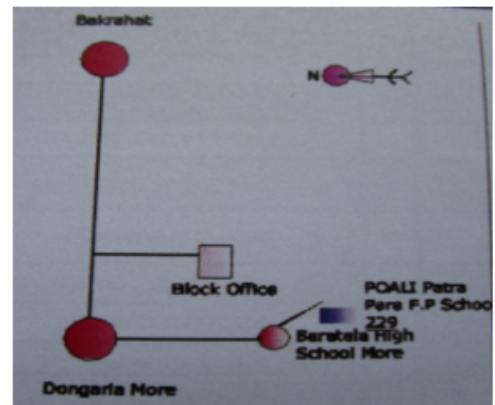

Key MAP View