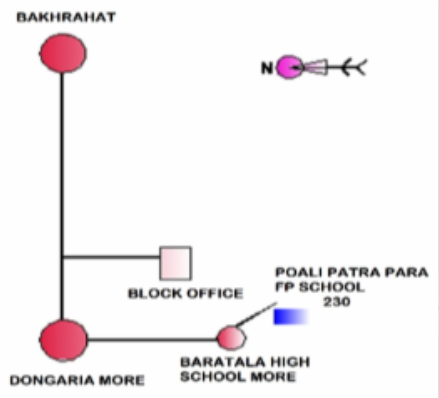

Nazri Naksha