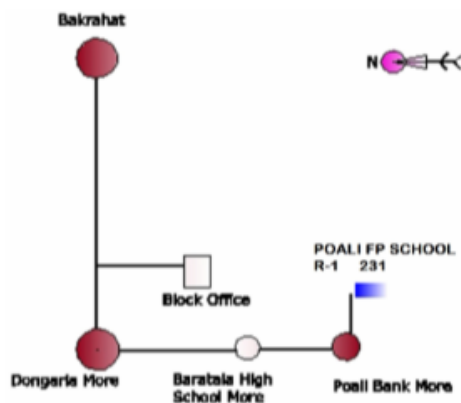

Nazri Naksha