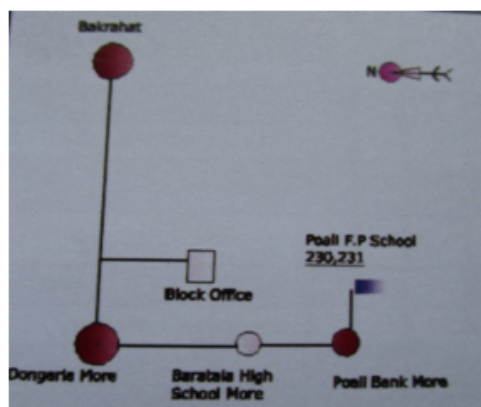

নির্বাচক নিবন্ধন আধিকারিকের স্বাক্ষর

Nazri Naksha

Google Map View

Polling Station Building Front View

Polling Station Front View

Cad View

Key MAP View

1 নাম : সেখ আতারউদ্দিন পিতার নাম : সেখ আলাউদ্দিন বাড়ির নং : n0051 বয়স : 33 লিঙ্গ : পুরুষ	TQB0916239 ফটো উপলব্ধ	2 নাম : তনুয়ারা বিবি স্বামীর নাম : আব্দুল রফিক খান বাড়ির নং : n0056 বয়স : 36 লিঙ্গ : মহিলা	TQB1026293 ফটো উপলব্ধ	3 নাম : সেখ মইদুল পিতার নাম : সেখ মুসদ্দিন বাড়ির নং : n0056 বয়স : 36 লিঙ্গ : পুরুষ	TQB0916544 ফটো উপলব্ধ
4 নাম : সাব্বিয়া বিবি স্বামীর নাম : সেখ মইদুল বাড়ির নং : n0086 বয়স : 33 লিঙ্গ : মহিলা	TQB0916536 ফটো উপলব্ধ	5 নাম : সেখ মহিম পিতার নাম : সেখ সওকাৎ বাড়ির নং : n0056 বয়স : 33 লিঙ্গ : পুরুষ	TQB0916502 ফটো উপলব্ধ	6 নাম : সেখ আফসার পিতার নাম : সেখ রহমত বাড়ির নং : n0231 বয়স : 54 লিঙ্গ : পুরুষ	CFZ2845600 ফটো উপলব্ধ
7 নাম : সেখ আতিয়ার রহমান পিতার নাম : সেখ নওসের আলি বাড়ির নং : n0080 বয়স : 66 লিঙ্গ : পুরুষ	WB/17/117/435676 ফটো উপলব্ধ	8 নাম : সেখ সাব্বী আলি পিতার নাম : সেখ আতিয়ার রহমান বাড়ির নং : n0080 বয়স : 33 লিঙ্গ : পুরুষ	TQB0731901 ফটো উপলব্ধ	9 নাম : সেখ সাব্বী আলি পিতার নাম : সেখ আতিয়ার রহমান বাড়ির নং : n0080 বয়স : 33 লিঙ্গ : পুরুষ	CFZ2786218 ফটো উপলব্ধ
10 নাম : সেখ বসির আলি পিতার নাম : আতিয়ার রহমান সেখ বাড়ির নং : n0080 বয়স : 26 লিঙ্গ : পুরুষ	CFZ2786226 ফটো উপলব্ধ	11 নাম : সৈয়দা খালেদা বিবি স্বামীর নাম : সেখ বসির আলি বাড়ির নং : n0080 বয়স : 33 লিঙ্গ : মহিলা	NSE1427293 ফটো উপলব্ধ	12 নাম : মোমেনা বিবি স্বামীর নাম : সাব্বির আলি সেখ বাড়ির নং : n0080 বয়স : 33 লিঙ্গ : মহিলা	CFZ2786200 ফটো উপলব্ধ
13 নাম : সেখ আসমা বিবি পিতার নাম : সেখ আফসার আলি বাড়ির নং : n0019 বয়স : 33 লিঙ্গ : পুরুষ	TQB0916528 ফটো উপলব্ধ	14 নাম : সেমিনা বেগম স্বামীর নাম : সেখ মজাফফর হোসেন বাড়ির নং : n0062 বয়স : 42 লিঙ্গ : মহিলা	TQB0731703 ফটো উপলব্ধ	15 নাম : আরিকা বিবি স্বামীর নাম : মনিরুল ইসলাম মল্লা বাড়ির নং : n0035 বয়স : 33 লিঙ্গ : মহিলা	TQB0916460 ফটো উপলব্ধ
16 নাম : রাহিমা বিবি স্বামীর নাম : সাহিদুল্লা মোল্লা বাড়ির নং : n0038 বয়স : 37 লিঙ্গ : মহিলা	TQB0916288 ফটো উপলব্ধ	17 নাম : রোজিনা বিবি স্বামীর নাম : সাব্বির হোসেন মোল্লা বাড়ির নং : n0346 বয়স : 34 লিঙ্গ : মহিলা	TQB1223650 ফটো উপলব্ধ	18 নাম : মারুফা বিবি স্বামীর নাম : সেখ রিয়াসাত বাড়ির নং : n0035 বয়স : 33 লিঙ্গ : মহিলা	TQB1321744 ফটো উপলব্ধ
19 নাম : সামিমা বিবি স্বামীর নাম : সেখ মালোয়ার বাড়ির নং : n0062 বয়স : 33 লিঙ্গ : মহিলা	TQB1144245 ফটো উপলব্ধ	20 নাম : মকবলা মল্লা পিতার নাম : আলতাফ মোল্লা বাড়ির নং : n0062 বয়স : 33 লিঙ্গ : পুরুষ	CFZ1378017 ফটো উপলব্ধ	21 নাম : ইমা বিবি স্বামীর নাম : সেখ মোস্তাফিজ বাড়ির নং : n0062 বয়স : 33 লিঙ্গ : মহিলা	TQB1223973 ফটো উপলব্ধ
22 নাম : সেখ মোস্তাফিজ পিতার নাম : সেখ আরেশ আলি বাড়ির নং : n0082 বয়স : 33 লিঙ্গ : পুরুষ	TQB0916320 ফটো উপলব্ধ	23 নাম : জাহানারা বিবি স্বামীর নাম : আতিয়ার বাড়ির নং : n0080 বয়স : 57 লিঙ্গ : মহিলা	WB/17/117/435193 ফটো উপলব্ধ	24 নাম : সেখ আবির হোসেন পিতার নাম : সেখ ইসরাফিল বাড়ির নং : n0066 বয়স : 32 লিঙ্গ : পুরুষ	TQB0916163 ফটো উপলব্ধ
25 নাম : মর্শিদা স্বামীর নাম : নওফেল বাড়ির নং : n0074 বয়স : 33 লিঙ্গ : মহিলা	WB/17/117/435746 ফটো উপলব্ধ	26 নাম : সেখ মিনহাজ উদ্দিন পিতার নাম : সেখ রফিক বাড়ির নং : n0307 বয়স : 31 লিঙ্গ : পুরুষ	TQB1223999 ফটো উপলব্ধ	27 নাম : নাগিসা পারভিন পিতার নাম : সেখ রফিক বাড়ির নং : n0307 বয়স : 30 লিঙ্গ : মহিলা	TQB1144161 ফটো উপলব্ধ
28 নাম : সোভান হান্নি পিতার নাম : আজিত আলি বাড়ির নং : n0096 বয়স : 33 লিঙ্গ : পুরুষ	WB/17/117/435100 ফটো উপলব্ধ	29 নাম : সেখ আলাহাজ পিতার নাম : সেখ আলাউদ্দিন বাড়ির নং : n0311 বয়স : 29 লিঙ্গ : পুরুষ	TQB1223957 ফটো উপলব্ধ	30 নাম : সেখ মোস্তাফিজ পিতার নাম : সেখ আরেশ আলি বাড়ির নং : n0084 বয়স : 33 লিঙ্গ : পুরুষ	TQB1054741 ফটো উপলব্ধ