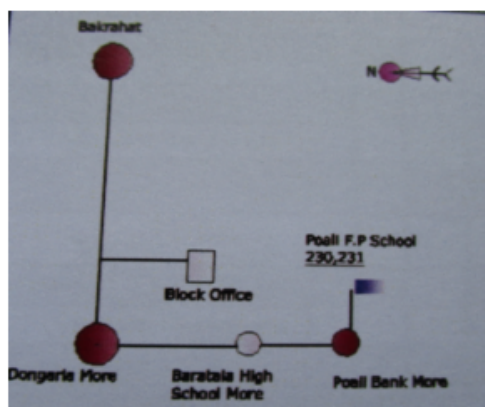

নির্বাচক নিবন্ধন আধিকারিকের স্বাক্ষর

Nazri Naksha

Google Map View

Polling Station Building Front View

Polling Station Front View

Cad View

Key MAP View

1 নাম : সেখ আতারউদ্দিন পিতার নাম : সেখ আলাউদ্দিন বাড়ির নং : n0051 বয়স : 33 লিঙ্গ : পুরুষ	TQB0916239 ফটো উপলব্ধ	2 নাম : তনুয়ারা বিবি স্বামীর নাম : আব্দুল রফিক খান বাড়ির নং : n0056 বয়স : 36 লিঙ্গ : মহিলা	TQB1026293 ফটো উপলব্ধ	3 নাম : সেখ মইদুল পিতার নাম : সেখ মুসদ্দিন বাড়ির নং : n0056 বয়স : 36 লিঙ্গ : পুরুষ	TQB0916544 ফটো উপলব্ধ
4 নাম : সাব্বিয়া বিবি স্বামীর নাম : সেখ মইদুল বাড়ির নং : n0086 বয়স : 33 লিঙ্গ : মহিলা	TQB0916536 ফটো উপলব্ধ	5 নাম : সেখ মহিম পিতার নাম : সেখ সওকাৎ বাড়ির নং : n0056 বয়স : 33 লিঙ্গ : পুরুষ	TQB0916502 ফটো উপলব্ধ	6 নাম : সেখ আফসার পিতার নাম : সেখ রহমত বাড়ির নং : n0231 বয়স : 54 লিঙ্গ : পুরুষ	CFZ2845600 ফটো উপলব্ধ
7 নাম : সেখ আতিয়ার রহমান পিতার নাম : সেখ নওসের আলি বাড়ির নং : n0080 বয়স : 66 লিঙ্গ : পুরুষ	WB/17/117/435676 ফটো উপলব্ধ	8 নাম : সেখ সাব্বী আলি পিতার নাম : সেখ আতিয়ার রহমান বাড়ির নং : n0080 বয়স : 33 লিঙ্গ : পুরুষ	TQB0731901 ফটো উপলব্ধ	9 নাম : সেখ সাব্বী আলি পিতার নাম : সেখ আতিয়ার রহমান বাড়ির নং : n0080 বয়স : 33 লিঙ্গ : পুরুষ	CFZ2786218 ফটো উপলব্ধ
10 নাম : সেখ বসির আলি পিতার নাম : আতিয়ার রহমান সেখ বাড়ির নং : n0080 বয়স : 26 লিঙ্গ : পুরুষ	CFZ2786226 ফটো উপলব্ধ	11 নাম : সৈয়দা খালেদা বিবি স্বামীর নাম : সেখ বসির আলি বাড়ির নং : n0080 বয়স : 33 লিঙ্গ : মহিলা	NSE1427293 ফটো উপলব্ধ	12 নাম : মোমেনা বিবি স্বামীর নাম : সাব্বির আলি সেখ বাড়ির নং : n0080 বয়স : 33 লিঙ্গ : মহিলা	CFZ2786200 ফটো উপলব্ধ
13 নাম : সেখ আসমা বিবি পিতার নাম : সেখ আফসার আলি বাড়ির নং : n0019 বয়স : 33 লিঙ্গ : পুরুষ	TQB0916528 ফটো উপলব্ধ	14 নাম : সেমিনা বেগম স্বামীর নাম : সেখ মজাফফর হোসেন বাড়ির নং : n0062 বয়স : 42 লিঙ্গ : মহিলা	TQB0731703 ফটো উপলব্ধ	15 নাম : আরিকা বিবি স্বামীর নাম : মনিরুল ইসলাম মল্লা বাড়ির নং : n0035 বয়স : 33 লিঙ্গ : মহিলা	TQB0916460 ফটো উপলব্ধ
16 নাম : রাহিমা বিবি স্বামীর নাম : সাহিদুল্লা মোল্লা বাড়ির নং : n0038 বয়স : 37 লিঙ্গ : মহিলা	TQB0916288 ফটো উপলব্ধ	17 নাম : রোজিনা বিবি স্বামীর নাম : সাব্বির হোসেন মোল্লা বাড়ির নং : n0346 বয়স : 34 লিঙ্গ : মহিলা	TQB1223650 ফটো উপলব্ধ	18 নাম : মারুফা বিবি স্বামীর নাম : সেখ রিয়াসাত বাড়ির নং : n0035 বয়স : 33 লিঙ্গ : মহিলা	TQB1321744 ফটো উপলব্ধ
19 নাম : সামিমা বিবি স্বামীর নাম : সেখ মালোয়ার বাড়ির নং : n0062 বয়স : 33 লিঙ্গ : মহিলা	TQB1144245 ফটো উপলব্ধ	20 নাম : মকবলা মল্লা পিতার নাম : আলতাফ মোল্লা বাড়ির নং : n0062 বয়স : 33 লিঙ্গ : পুরুষ	CFZ1378017 ফটো উপলব্ধ	21 নাম : ইমা বিবি স্বামীর নাম : সেখ মোস্তাফিজ বাড়ির নং : n0062 বয়স : 33 লিঙ্গ : মহিলা	TQB1223973 ফটো উপলব্ধ
22 নাম : সেখ মোস্তাফিজ পিতার নাম : সেখ আরেশ আলি বাড়ির নং : n0082 বয়স : 33 লিঙ্গ : পুরুষ	TQB0916320 ফটো উপলব্ধ	23 নাম : জাহানারা বিবি স্বামীর নাম : আতিয়ার বাড়ির নং : n0080 বয়স : 57 লিঙ্গ : মহিলা	WB/17/117/435193 ফটো উপলব্ধ	24 নাম : সেখ আবির হোসেন পিতার নাম : সেখ ইসরাফিল বাড়ির নং : n0066 বয়স : 32 লিঙ্গ : পুরুষ	TQB0916163 ফটো উপলব্ধ
25 নাম : মর্শিদা স্বামীর নাম : নওফেল বাড়ির নং : n0074 বয়স : 33 লিঙ্গ : মহিলা	WB/17/117/435746 ফটো উপলব্ধ	26 নাম : সেখ মিনহাজ উদ্দিন পিতার নাম : সেখ রফিক বাড়ির নং : n0307 বয়স : 31 লিঙ্গ : পুরুষ	TQB1223999 ফটো উপলব্ধ	27 নাম : নাগিসা পারভিন পিতার নাম : সেখ রফিক বাড়ির নং : n0307 বয়স : 30 লিঙ্গ : মহিলা	TQB1144161 ফটো উপলব্ধ
28 নাম : সোভান হান্নি পিতার নাম : আজিত আলি বাড়ির নং : n0096 বয়স : 33 লিঙ্গ : পুরুষ	WB/17/117/435100 ফটো উপলব্ধ	29 নাম : সেখ আলাহাজ পিতার নাম : সেখ আলাউদ্দিন বাড়ির নং : n0311 বয়স : 29 লিঙ্গ : পুরুষ	TQB1223957 ফটো উপলব্ধ	30 নাম : সেখ মোস্তাফিজ পিতার নাম : সেখ আরেশ আলি বাড়ির নং : n0084 বয়স : 33 লিঙ্গ : পুরুষ	TQB1054741 ফটো উপলব্ধ