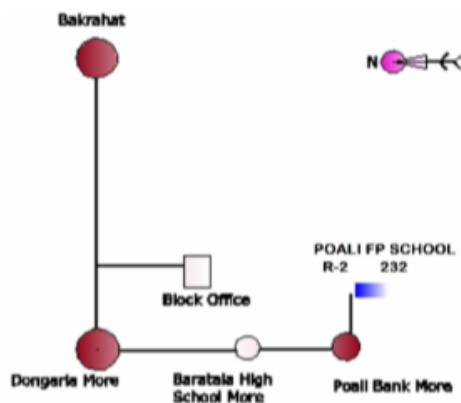

নির্বাচক নিবন্ধন আধিকারিকের স্বাক্ষর

Nazri Naksha

Google Map View

Polling Station Building Front View

Polling Station Front View

Cad View

Key MAP View

1 নাম : সেখ আতারউদ্দিন পিতার নাম : সেখ আলাউদ্দিন বাড়ির নং : n0051 বয়স : 33 লিঙ্গ : পুরুষ	TQB0916239 ফটো উপলব্ধ	2 নাম : তনুয়ারা বিবি স্বামীর নাম : আব্দুল রফিক খান বাড়ির নং : n0056 বয়স : 36 লিঙ্গ : মহিলা	TQB1026293 ফটো উপলব্ধ	3 নাম : সেখ মইদুল পিতার নাম : সেখ মুসদ্দিন বাড়ির নং : n0056 বয়স : 36 লিঙ্গ : পুরুষ	TQB0916544 ফটো উপলব্ধ
4 নাম : সাব্বিয়া বিবি স্বামীর নাম : সেখ মইদুল বাড়ির নং : n0086 বয়স : 33 লিঙ্গ : মহিলা	TQB0916536 ফটো উপলব্ধ	5 নাম : সেখ মহিম পিতার নাম : সেখ সওকাৎ বাড়ির নং : n0056 বয়স : 33 লিঙ্গ : পুরুষ	TQB0916502 ফটো উপলব্ধ	6 নাম : সেখ আফসার পিতার নাম : সেখ রহমত বাড়ির নং : n0231 বয়স : 54 লিঙ্গ : পুরুষ	CFZ2845600 ফটো উপলব্ধ
7 নাম : সেখ আতিয়ার রহমান পিতার নাম : সেখ নওসের আলি বাড়ির নং : n0080 বয়স : 66 লিঙ্গ : পুরুষ	WB/17/117/435676 ফটো উপলব্ধ	8 নাম : সেখ সাব্বী আলি পিতার নাম : সেখ আতিয়ার রহমান বাড়ির নং : n0080 বয়স : 33 লিঙ্গ : পুরুষ	TQB0731901 ফটো উপলব্ধ	9 নাম : সেখ সাব্বী আলি পিতার নাম : সেখ আতিয়ার রহমান বাড়ির নং : n0080 বয়স : 33 লিঙ্গ : পুরুষ	CFZ2786218 ফটো উপলব্ধ
10 নাম : সেখ বসির আলি পিতার নাম : আতিয়ার রহমান সেখ বাড়ির নং : n0080 বয়স : 26 লিঙ্গ : পুরুষ	CFZ2786226 ফটো উপলব্ধ	11 নাম : সৈয়দা খালেদা বিবি স্বামীর নাম : সেখ বসির আলি বাড়ির নং : n0080 বয়স : 33 লিঙ্গ : মহিলা	NSE1427293 ফটো উপলব্ধ	12 নাম : মোমেনা বিবি স্বামীর নাম : সাব্বির আলি সেখ বাড়ির নং : n0080 বয়স : 33 লিঙ্গ : মহিলা	CFZ2786200 ফটো উপলব্ধ
13 নাম : সেখ আসমা বিবি পিতার নাম : সেখ আফসার আলি বাড়ির নং : n0019 বয়স : 33 লিঙ্গ : পুরুষ	TQB0916528 ফটো উপলব্ধ	14 নাম : সেমিনা বেগম স্বামীর নাম : সেখ মজাফফর হোসেন বাড়ির নং : n0062 বয়স : 42 লিঙ্গ : মহিলা	TQB0731703 ফটো উপলব্ধ	15 নাম : আরিকা বিবি স্বামীর নাম : মনিরুল ইসলাম মল্লা বাড়ির নং : n0035 বয়স : 33 লিঙ্গ : মহিলা	TQB0916460 ফটো উপলব্ধ
16 নাম : রাহিমা বিবি স্বামীর নাম : সাহিদুল্লা মোল্লা বাড়ির নং : n0038 বয়স : 37 লিঙ্গ : মহিলা	TQB0916288 ফটো উপলব্ধ	17 নাম : রোজিনা বিবি স্বামীর নাম : সাব্বির হোসেন মোল্লা বাড়ির নং : n0346 বয়স : 34 লিঙ্গ : মহিলা	TQB1223650 ফটো উপলব্ধ	18 নাম : মারুফা বিবি স্বামীর নাম : সেখ রিয়াসাত বাড়ির নং : n0035 বয়স : 33 লিঙ্গ : মহিলা	TQB1321744 ফটো উপলব্ধ
19 নাম : সামিমা বিবি স্বামীর নাম : সেখ মালোয়ার বাড়ির নং : n0062 বয়স : 33 লিঙ্গ : মহিলা	TQB1144245 ফটো উপলব্ধ	20 নাম : মকবলা মল্লা পিতার নাম : আলতাফ মোল্লা বাড়ির নং : n0062 বয়স : 33 লিঙ্গ : পুরুষ	CFZ1378017 ফটো উপলব্ধ	21 নাম : ইমা বিবি স্বামীর নাম : সেখ মোস্তাফিজ বাড়ির নং : n0062 বয়স : 33 লিঙ্গ : মহিলা	TQB1223973 ফটো উপলব্ধ
22 নাম : সেখ মোস্তাফিজ পিতার নাম : সেখ আরেশ আলি বাড়ির নং : n0082 বয়স : 33 লিঙ্গ : পুরুষ	TQB0916320 ফটো উপলব্ধ	23 নাম : জাহানারা বিবি স্বামীর নাম : আতিয়ার বাড়ির নং : n0080 বয়স : 57 লিঙ্গ : মহিলা	WB/17/117/435193 ফটো উপলব্ধ	24 নাম : সেখ আবির হোসেন পিতার নাম : সেখ ইসরাফিল বাড়ির নং : n0066 বয়স : 32 লিঙ্গ : পুরুষ	TQB0916163 ফটো উপলব্ধ
25 নাম : মর্শিদা স্বামীর নাম : নওফেল বাড়ির নং : n0074 বয়স : 33 লিঙ্গ : মহিলা	WB/17/117/435746 ফটো উপলব্ধ	26 নাম : সেখ মিনহাজ উদ্দিন পিতার নাম : সেখ রফিক বাড়ির নং : n0307 বয়স : 31 লিঙ্গ : পুরুষ	TQB1223999 ফটো উপলব্ধ	27 নাম : নাগিসা পারভিন পিতার নাম : সেখ রফিক বাড়ির নং : n0307 বয়স : 30 লিঙ্গ : মহিলা	TQB1144161 ফটো উপলব্ধ
28 নাম : সোভান হান্নি পিতার নাম : আজিত আলি বাড়ির নং : n0096 বয়স : 33 লিঙ্গ : পুরুষ	WB/17/117/435100 ফটো উপলব্ধ	29 নাম : সেখ আলাহাজ পিতার নাম : সেখ আলাউদ্দিন বাড়ির নং : n0311 বয়স : 29 লিঙ্গ : পুরুষ	TQB1223957 ফটো উপলব্ধ	30 নাম : সেখ মোস্তাফিজ পিতার নাম : সেখ আরেশ আলি বাড়ির নং : n0084 বয়স : 33 লিঙ্গ : পুরুষ	TQB1054741 ফটো উপলব্ধ