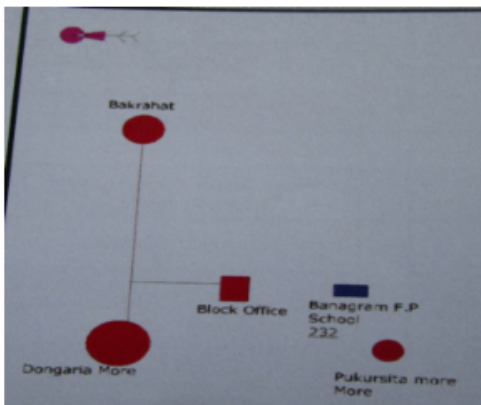

নির্বাচক নিবন্ধন আধিকারিকের স্বাক্ষর

Nazri Naksha

Google Map View

Polling Station Building Front View

Polling Station Front View

Cad View

Key MAP View

1 নাম : সুজাতা বিবি স্বামীর নাম : সেখ মফিজুল বাড়ির নং : 218 বয়স : 42 লিঙ্গ : মহিলা	TQB1026871 ফটো উপলব্ধ	2 নাম : নুরউদ্দিন মণ্ডল পিতার নাম : খোসনবি বাড়ির নং : n0104 বয়স : 42 লিঙ্গ : পুরুষ	CFZ2567501 ফটো উপলব্ধ	3 নাম : অনিদা বিবি স্বামীর নাম : নুরউদ্দিন মণ্ডল বাড়ির নং : n0104 বয়স : 39 লিঙ্গ : মহিলা	CFZ2786788 ফটো উপলব্ধ
4 নাম : মফিজুল সেখ স্বামীর নাম : জলিল সেখ বাড়ির নং : n0121 বয়স : 49 লিঙ্গ : মহিলা	WB/17/117/438029 ফটো উপলব্ধ	5 নাম : রাহিলা বেওয়া স্বামীর নাম : জলিল সেখ বাড়ির নং : n0121 বয়স : 63 লিঙ্গ : মহিলা	WB/17/117/438380 ফটো উপলব্ধ	6 নাম : আজমিরা বিবি স্বামীর নাম : ফইজুল্লা মণ্ডল বাড়ির নং : n0104 বয়স : 35 লিঙ্গ : মহিলা	TQB0732610 ফটো উপলব্ধ
7 নাম : ফইজুল্লা মণ্ডল পিতার নাম : খোসনবি মণ্ডল বাড়ির নং : n0104 বয়স : 39 লিঙ্গ : পুরুষ	CFZ2786812 ফটো উপলব্ধ	8 নাম : রবিয়াল সেখ পিতার নাম : আহাম্মদ সেখ বাড়ির নং : n0074 বয়স : 56 লিঙ্গ : পুরুষ	WB/17/117/438214 ফটো উপলব্ধ	9 নাম : মিসমা (খাতুন) বিবি স্বামীর নাম : সেখ গোলাম নবী বাড়ির নং : n0041 বয়স : 32 লিঙ্গ : মহিলা	TQB1027226 ফটো উপলব্ধ
10 নাম : সেখ গোলাম নবী পিতার নাম : সেখ সানোয়ার বাড়ির নং : n0041 বয়স : 39 লিঙ্গ : পুরুষ	TQB0840074 ফটো উপলব্ধ	11 নাম : সোফিকুল মণ্ডল পিতার নাম : আবু সালাম বাড়ির নং : n0037 বয়স : 31 লিঙ্গ : পুরুষ	TQB1026996 ফটো উপলব্ধ	12 নাম : সেখ সরিফুল পিতার নাম : আবুল কালাম বাড়ির নং : n0037 বয়স : 39 লিঙ্গ : পুরুষ	CFZ2427011 ফটো উপলব্ধ
13 নাম : আবুসালাম মণ্ডল পিতার নাম : মুনসুর মণ্ডল বাড়ির নং : n0037 বয়স : 54 লিঙ্গ : পুরুষ	CFZ1378900 ফটো উপলব্ধ	14 নাম : সায়ারা বিবি মণ্ডল স্বামীর নাম : আবুসালাম মণ্ডল বাড়ির নং : n0037 বয়স : 56 লিঙ্গ : মহিলা	TQB1582139 ফটো উপলব্ধ	15 নাম : অজিজুল সেখ পিতার নাম : আবুল কালাম সেখ বাড়ির নং : n0037 বয়স : 34 লিঙ্গ : পুরুষ	TQB0733006 ফটো উপলব্ধ
16 নাম : সাকিনা বিবি স্বামীর নাম : শেখ আবুল কালাম বাড়ির নং : n0037 বয়স : 58 লিঙ্গ : মহিলা	TQB2012433 ফটো উপলব্ধ	17 নাম : সেখ সিরাজুল পিতার নাম : সেখ আবুল কালাম বাড়ির নং : n0037 বয়স : 37 লিঙ্গ : পুরুষ	CFZ2845923 ফটো উপলব্ধ	18 নাম : সেখ আবুল কালাম পিতার নাম : শেখ মুনসুর বাড়ির নং : n0037 বয়স : 60 লিঙ্গ : পুরুষ	TQB1835065 ফটো উপলব্ধ
19 নাম : টুকুজা বিবি স্বামীর নাম : হাবিবুল খান বাড়ির নং : n0035 বয়স : 32 লিঙ্গ : মহিলা	TQB0916890 ফটো উপলব্ধ	20 নাম : ওহিদা বিবি স্বামীর নাম : নুরুল হক খান বাড়ির নং : n0035 বয়স : 33 লিঙ্গ : মহিলা	TQB0916940 ফটো উপলব্ধ	21 নাম : হাবিবুল খাঁ পিতার নাম : আকুব খাঁ বাড়ির নং : n0035 বয়স : 36 লিঙ্গ : পুরুষ	TQB0840322 ফটো উপলব্ধ
22 নাম : লাইলি বেওয়া স্বামীর নাম : খালেক সেখ বাড়ির নং : n0086 বয়স : 56 লিঙ্গ : মহিলা	WB/17/117/438329 ফটো উপলব্ধ	23 নাম : সেখ মনিরুল মায়ের নাম : লাইলি বিবি বাড়ির নং : n0086 বয়স : 33 লিঙ্গ : পুরুষ	TQB0916841 ফটো উপলব্ধ	24 নাম : নূর বিবি স্বামীর নাম : আসরাফুল সেখ বাড়ির নং : n0053 বয়স : 35 লিঙ্গ : মহিলা	TQB1322387 ফটো উপলব্ধ
25 নাম : রফিক সেখ পিতার নাম : আহাম্মদ সেখ বাড়ির নং : n0074 বয়স : 47 লিঙ্গ : পুরুষ	CFZ1380054 ফটো উপলব্ধ	26 নাম : ইয়াসমিনা বিবি স্বামীর নাম : নাসির সেখ বাড়ির নং : n0154 বয়স : 47 লিঙ্গ : মহিলা	CFZ2124766 ফটো উপলব্ধ	27 নাম : রেজিনা বিবি স্বামীর নাম : রাইহান জমাদার বাড়ির নং : n0206 বয়স : 33 লিঙ্গ : মহিলা	TQB1322320 ফটো উপলব্ধ
28 নাম : সেখ সাজাহান পিতার নাম : সেখ বাবরআলী বাড়ির নং : n0053 বয়স : 61 লিঙ্গ : পুরুষ	TQB1582261 ফটো উপলব্ধ	29 নাম : আমির হামজা সেখ পিতার নাম : সোয়েদ আলী সেখ বাড়ির নং : n0053 বয়স : 37 লিঙ্গ : পুরুষ	TQB0840108 ফটো উপলব্ধ	30 নাম : হাসিনা বিবি স্বামীর নাম : সেখ মাসুদ আলী বাড়ির নং : n0134 বয়স : 38 লিঙ্গ : মহিলা	TQB0924803 ফটো উপলব্ধ