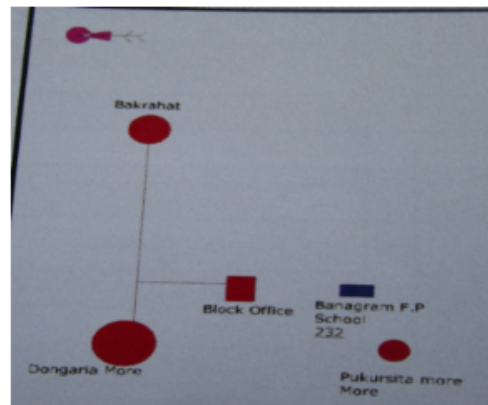

নির্বাচক নিবন্ধন আধিকারিকের স্বাক্ষর

Nazri Naksha

Google Map View

Polling Station Building Front View

Polling Station Front View

Cad View

Key MAP View

1 নাম : সুজাতা বিবি স্বামীর নাম : সেখ মফিজুল বাড়ির নং : 218 বয়স : 42 লিঙ্গ : মহিলা	TQB1026871 ফটো উপলব্ধ	2 নাম : নুরউদ্দিন মণ্ডল পিতার নাম : খোসনবি বাড়ির নং : n0104 বয়স : 42 লিঙ্গ : পুরুষ	CFZ2567501 ফটো উপলব্ধ	3 নাম : অনিদা বিবি স্বামীর নাম : নুরউদ্দিন মণ্ডল বাড়ির নং : n0104 বয়স : 39 লিঙ্গ : মহিলা	CFZ2786788 ফটো উপলব্ধ
4 নাম : মফিজুল সেখ স্বামীর নাম : জলিল সেখ বাড়ির নং : n0121 বয়স : 49 লিঙ্গ : মহিলা	WB/17/117/438029 ফটো উপলব্ধ	5 নাম : রাহিলা বেওয়া স্বামীর নাম : জলিল সেখ বাড়ির নং : n0121 বয়স : 63 লিঙ্গ : মহিলা	WB/17/117/438380 ফটো উপলব্ধ	6 নাম : আজমিরা বিবি স্বামীর নাম : ফইজুল্লা মণ্ডল বাড়ির নং : n0104 বয়স : 35 লিঙ্গ : মহিলা	TQB0732610 ফটো উপলব্ধ
7 নাম : ফইজুল্লা মণ্ডল পিতার নাম : খোসনবি মণ্ডল বাড়ির নং : n0104 বয়স : 39 লিঙ্গ : পুরুষ	CFZ2786812 ফটো উপলব্ধ	8 নাম : রবিয়াল সেখ পিতার নাম : আহাম্মদ সেখ বাড়ির নং : n0074 বয়স : 56 লিঙ্গ : পুরুষ	WB/17/117/438214 ফটো উপলব্ধ	9 নাম : মিসমা (খাতুন) বিবি স্বামীর নাম : সেখ গোলাম নবী বাড়ির নং : n0041 বয়স : 32 লিঙ্গ : মহিলা	TQB1027226 ফটো উপলব্ধ
10 নাম : সেখ গোলাম নবী পিতার নাম : সেখ সানোয়ার বাড়ির নং : n0041 বয়স : 39 লিঙ্গ : পুরুষ	TQB0840074 ফটো উপলব্ধ	11 নাম : সোফিকুল মণ্ডল পিতার নাম : আবু সালাম বাড়ির নং : n0037 বয়স : 31 লিঙ্গ : পুরুষ	TQB1026996 ফটো উপলব্ধ	12 নাম : সেখ সরিফুল পিতার নাম : আবুল কালাম বাড়ির নং : n0037 বয়স : 39 লিঙ্গ : পুরুষ	CFZ2427011 ফটো উপলব্ধ
13 নাম : আবুসালাম মণ্ডল পিতার নাম : মুনসুর মণ্ডল বাড়ির নং : n0037 বয়স : 54 লিঙ্গ : পুরুষ	CFZ1378900 ফটো উপলব্ধ	14 নাম : সায়ারা বিবি মণ্ডল স্বামীর নাম : আবুসালাম মণ্ডল বাড়ির নং : n0037 বয়স : 56 লিঙ্গ : মহিলা	TQB1582139 ফটো উপলব্ধ	15 নাম : অজিজুল সেখ পিতার নাম : আবুল কালাম সেখ বাড়ির নং : n0037 বয়স : 34 লিঙ্গ : পুরুষ	TQB0733006 ফটো উপলব্ধ
16 নাম : সাকিনা বিবি স্বামীর নাম : শেখ আবুল কালাম বাড়ির নং : n0037 বয়স : 58 লিঙ্গ : মহিলা	TQB2012433 ফটো উপলব্ধ	17 নাম : সেখ সিরাজুল পিতার নাম : সেখ আবুল কালাম বাড়ির নং : n0037 বয়স : 37 লিঙ্গ : পুরুষ	CFZ2845923 ফটো উপলব্ধ	18 নাম : সেখ আবুল কালাম পিতার নাম : শেখ মুনসুর বাড়ির নং : n0037 বয়স : 60 লিঙ্গ : পুরুষ	TQB1835065 ফটো উপলব্ধ
19 নাম : টুকুজা বিবি স্বামীর নাম : হাবিবুল খান বাড়ির নং : n0035 বয়স : 32 লিঙ্গ : মহিলা	TQB0916890 ফটো উপলব্ধ	20 নাম : ওহিদা বিবি স্বামীর নাম : নুরুল হক খান বাড়ির নং : n0035 বয়স : 33 লিঙ্গ : মহিলা	TQB0916940 ফটো উপলব্ধ	21 নাম : হাবিবুল খাঁ পিতার নাম : আকুব খাঁ বাড়ির নং : n0035 বয়স : 36 লিঙ্গ : পুরুষ	TQB0840322 ফটো উপলব্ধ
22 নাম : লাইলি বেওয়া স্বামীর নাম : খালেক সেখ বাড়ির নং : n0086 বয়স : 56 লিঙ্গ : মহিলা	WB/17/117/438329 ফটো উপলব্ধ	23 নাম : সেখ মনিরুল মায়ের নাম : লাইলি বিবি বাড়ির নং : n0086 বয়স : 33 লিঙ্গ : পুরুষ	TQB0916841 ফটো উপলব্ধ	24 নাম : নূর বিবি স্বামীর নাম : আসরাফুল সেখ বাড়ির নং : n0053 বয়স : 35 লিঙ্গ : মহিলা	TQB1322387 ফটো উপলব্ধ
25 নাম : রফিক সেখ পিতার নাম : আহাম্মদ সেখ বাড়ির নং : n0074 বয়স : 47 লিঙ্গ : পুরুষ	CFZ1380054 ফটো উপলব্ধ	26 নাম : ইয়াসমিনা বিবি স্বামীর নাম : নাসির সেখ বাড়ির নং : n0154 বয়স : 47 লিঙ্গ : মহিলা	CFZ2124766 ফটো উপলব্ধ	27 নাম : রেজিনা বিবি স্বামীর নাম : রাইহান জমাদার বাড়ির নং : n0206 বয়স : 33 লিঙ্গ : মহিলা	TQB1322320 ফটো উপলব্ধ
28 নাম : সেখ সাজাহান পিতার নাম : সেখ বাবরআলী বাড়ির নং : n0053 বয়স : 61 লিঙ্গ : পুরুষ	TQB1582261 ফটো উপলব্ধ	29 নাম : আমির হামজা সেখ পিতার নাম : সোয়েদ আলী সেখ বাড়ির নং : n0053 বয়স : 37 লিঙ্গ : পুরুষ	TQB0840108 ফটো উপলব্ধ	30 নাম : হাসিনা বিবি স্বামীর নাম : সেখ মাসুদ আলী বাড়ির নং : n0134 বয়স : 38 লিঙ্গ : মহিলা	TQB0924803 ফটো উপলব্ধ