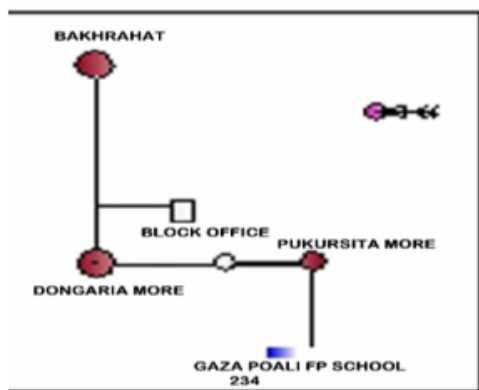

নির্বাচক নিবন্ধন আধিকারিকের স্বাক্ষর

Nazri Naksha

Google Map View

Polling Station Building Front View

Polling Station Front View

Cad View

Key MAP View

বিধানসভা নির্বাচনকেন্দ্রের নং, নাম : 145-সাতগাছিয়া
ভাগ নং, নাম : 1-পশ্চিম পোয়ালী পশ্চিম পাড়া(দক্ষিণ)