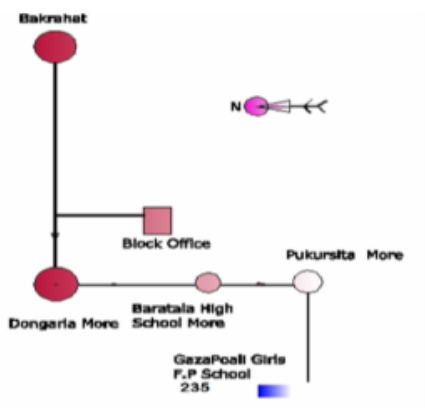

Nazri Naksha