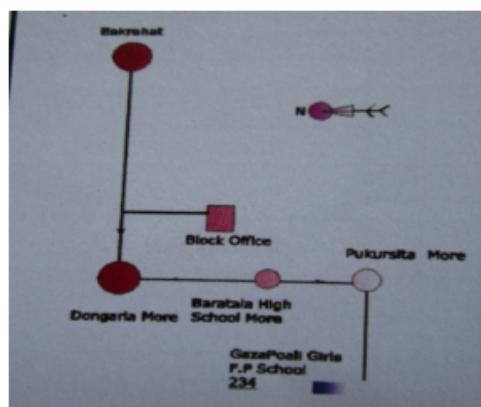

নির্বাচক নিবন্ধন আধিকারিকের স্বাক্ষর

Nazri Naksha

Google Map View

Polling Station Building Front View

Polling Station Front View

Cad View

Key MAP View

1	WB/17/117/492358	নাম : হালিমাবিবি সেক স্বামীর নাম: এস্তাজ সেক বাড়ির নং : n0099 বয়স : 61 লিঙ্গ : মহিলা	ফটো উপলব্ধ	2	TQB0590406	নাম : সেক মিজানুর পিতার নাম: সেক এস্তাজ বাড়ির নং : n0099 বয়স : 39 লিঙ্গ : পুরুষ	ফটো উপলব্ধ	3	CFZ2712602	নাম : সেক এস্তাজ পিতার নাম: সেক বাবুর আলী বাড়ির নং : n0099 বয়স : 63 লিঙ্গ : পুরুষ	ফটো উপলব্ধ
4	CFZ2712727	নাম : সেক সাইফুদ্দিন পিতার নাম: সেক নূরমহম্মদ সেক বাড়ির নং : n0097 বয়স : 51 লিঙ্গ : পুরুষ	ফটো উপলব্ধ	5	TQB0645218	নাম : জ্ঞানদা বিবি স্বামীর নাম: নূর মহম্মদ বাড়ির নং : n0097 বয়স : 73 লিঙ্গ : মহিলা	ফটো উপলব্ধ	6	CFZ2163640	নাম : গিয়াসউদ্দিন মোল্লা পিতার নাম: তোরাপ মোল্লা বাড়ির নং : n0123 বয়স : 46 লিঙ্গ : পুরুষ	ফটো উপলব্ধ
7	WB/17/117/492200	নাম : আমাজান বিবি সেক স্বামীর নাম: তোরাপ সেক বাড়ির নং : n0123 বয়স : 68 লিঙ্গ : মহিলা	ফটো উপলব্ধ	8	WB/17/117/492207	নাম : আন্দিয়াবিবি স্বামীর নাম: তোরাপ সেক বাড়ির নং : n0123 বয়স : 71 লিঙ্গ : মহিলা	ফটো উপলব্ধ	9	TQB1145374	নাম : সেক মুস্তাকিন পিতার নাম: সেক সওকাত বাড়ির নং : n0150 বয়স : 35 লিঙ্গ : পুরুষ	ফটো উপলব্ধ
10	TQB1145226	নাম : সেক মিন্টু পিতার নাম: সেক আয়নল বাড়ির নং : n0151 বয়স : 32 লিঙ্গ : পুরুষ	ফটো উপলব্ধ	11	TQB0734343	নাম : নিশামুন বিবি স্বামীর নাম: কওসের বাড়ির নং : n0153 বয়স : 43 লিঙ্গ : মহিলা	ফটো উপলব্ধ	12	WB/17/117/492166	নাম : ইসমাইল সেক পিতার নাম: কওসের সেক বাড়ির নং : n0133 বয়স : 60 লিঙ্গ : পুরুষ	ফটো উপলব্ধ
13	TQB1835206	নাম : রহিমাবিবি সেক স্বামীর নাম: ইসমাইল সেক বাড়ির নং : n0133 বয়স : 55 লিঙ্গ : মহিলা	ফটো উপলব্ধ	14	TQB1169358	নাম : সেক হামিদুল পিতার নাম: সেক রসিদ বাড়ির নং : n0133 বয়স : 30 লিঙ্গ : পুরুষ	ফটো উপলব্ধ	15	CFZ2428183	নাম : নাসির উদ্দিন মোল্লা পিতার নাম: তোরাপ মোল্লা বাড়ির নং : n0123 বয়স : 46 লিঙ্গ : পুরুষ	ফটো উপলব্ধ
16	CFZ2428191	নাম : মোস্তাকিন মোল্লা পিতার নাম: তোরাপ মোল্লা বাড়ির নং : n0123 বয়স : 43 লিঙ্গ : পুরুষ	ফটো উপলব্ধ	17	TQB0840868	নাম : সেক সেলিম পিতার নাম: তোরাপ আলি সেক বাড়ির নং : n0123 বয়স : 39 লিঙ্গ : পুরুষ	ফটো উপলব্ধ	18	TQB0917484	নাম : সেলিমা খাতুন পিতার নাম: তোরাপ আলি সেক বাড়ির নং : n0123 বয়স : 34 লিঙ্গ : মহিলা	ফটো উপলব্ধ
19	TQB1028125	নাম : সেক আনিসুর রহমান পিতার নাম: সেক আসরাফ আলী বাড়ির নং : n0144 বয়স : 31 লিঙ্গ : পুরুষ	ফটো উপলব্ধ	20	TQB0297333	নাম : সেক হান্নান মায়ের নাম: মাবুদা বেওয়া বাড়ির নং : n0165 বয়স : 38 লিঙ্গ : পুরুষ	ফটো উপলব্ধ	21	TQB0917567	নাম : সেক ইসমাইল পিতার নাম: সেক আসরাফ বাড়ির নং : n0167 বয়স : 34 লিঙ্গ : পুরুষ	ফটো উপলব্ধ
22	TQB0917559	নাম : সেক ইসরাফিল পিতার নাম: আসরাফ সেক বাড়ির নং : n0167 বয়স : 33 লিঙ্গ : পুরুষ	ফটো উপলব্ধ	23	TQB1027713	নাম : জিয়ারুল সেক পিতার নাম: সেক আলেম বক্স বাড়ির নং : n0173 বয়স : 33 লিঙ্গ : পুরুষ	ফটো উপলব্ধ	24	TQB1027721	নাম : আপিনা বিবি স্বামীর নাম: ফিরাউল সেক বাড়ির নং : n0175 বয়স : 34 লিঙ্গ : মহিলা	ফটো উপলব্ধ
25	TQB1027747	নাম : অজেন্দা বিবি স্বামীর নাম: সেক মুজিবর বাড়ির নং : n0177 বয়স : 37 লিঙ্গ : মহিলা	ফটো উপলব্ধ	26	TQB1027788	নাম : সেক ইমরান পিতার নাম: সেক ইস্তাজ বাড়ির নং : n0178 বয়স : 31 লিঙ্গ : পুরুষ	ফটো উপলব্ধ	27	TQB1028091	নাম : সেক মুস্তাজুল পিতার নাম: সেক সিরাজুল বাড়ির নং : n0196 বয়স : 31 লিঙ্গ : মহিলা	ফটো উপলব্ধ
28	TQB1028158	নাম : বসিরুল সেক পিতার নাম: নূর ইসলাম সেক বাড়ির নং : n0197 বয়স : 33 লিঙ্গ : পুরুষ	ফটো উপলব্ধ	29	TQB1323054	নাম : সেক আসাদুল রহমান পিতার নাম: সেক আজিজুল রহমান বাড়ির নং : n0062 বয়স : 28 লিঙ্গ : পুরুষ	ফটো উপলব্ধ	30	CFZ1428556	নাম : সাকিনাবিবি সেক স্বামীর নাম: আজিজুররহমান সেক বাড়ির নং : n0062 বয়স : 47 লিঙ্গ : মহিলা	ফটো উপলব্ধ