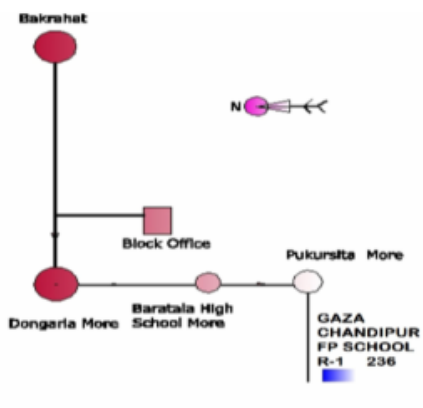

Nazri Naksha